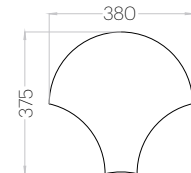

Hello S

Grubość (thickness): 20/30 mm  
Waga (weight): 350/810 g  
1 szt. (pc) = 0,08 m<sup>2</sup>  
13 szt. (pcs) = 1,02 m<sup>2</sup>

Shell

Grubość (thickness): 20/30 mm  
Waga (weight): 400/910 g  
1 szt. (pc.) : 0,09 m<sup>2</sup>  
11 szt. (pcs) : 0,99 m<sup>2</sup>