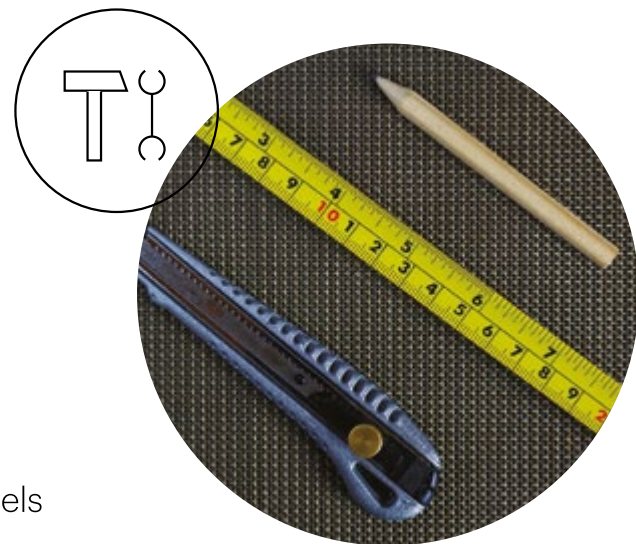

Montaż paneli Fluffo SOFT jest prosty, szybki i czysty

The installation of Fluffo SOFT panels is simple, quick and clean