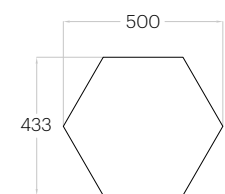

Hexa M

Grubość (thickness): 20/30 mm  
 Waga (weight): 480/1100 g  
 1 szt. (pc.) : 0,10 m<sup>2</sup>  
 10 szt. (pcs) : 1,04 m<sup>2</sup>

Hexa S

Grubość (thickness): 20/30 mm  
 Waga (weight): 250/580 g  
 1 szt. (pc) : 0,05 m<sup>2</sup>  
 18 szt. (pcs) : 0,97 m<sup>2</sup>