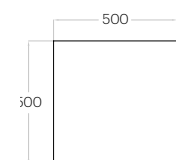

Line Edge

Grubość (thickness): 62 mm  
Waga (weight): 1190 g  
1 szt. (pc) : 0,13 m<sup>2</sup>  
8 szt. (pcs) : 1,00 m<sup>2</sup>

Pixel L Edge

Grubość (thickness): 62 mm  
Waga (weight): 2380 g  
1 szt. (pc) : 0,25 m<sup>2</sup>  
4 szt. (pcs) : 1,00 m<sup>2</sup>