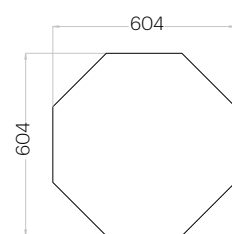

Hexa Edge M

Grubość (thickness): 62 mm  
Waga (weight): 990 g  
1 szt. (pc) : 0,1 m<sup>2</sup>  
10 szt. (pcs) : 1,04 m<sup>2</sup>

Octa Edge

Grubość (thickness): 62 mm  
Waga (weight): 2900 g  
1 szt. (pc) : 0,30 m<sup>2</sup>  
3 szt. (pcs) : 0,91 m<sup>2</sup>