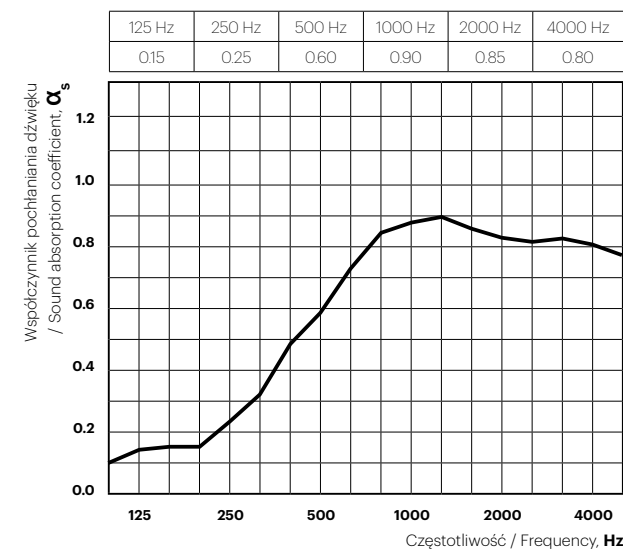

Pixel L

Akustyka / Acoustics

α_s Współczynnik chłonności akustycznej zgodnie z PN-EN ISO 354:2005
/ α_s Sound absorption coefficient according to PN-EN ISO 354:2005

Wskaźnik pochłaniania dźwięku zgodnie z PN-EN ISO 11654:1997 $\alpha_w = 0,55$
/ Sound absorption indicator according to PN-EN ISO 11654:1997 $\alpha_w = 0,55$

Klasa pochłaniania dźwięku: D
/ Sound absorption class: D