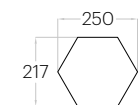

Hexa M

Grubość (thickness): 20/30 mm  
 Waga (weight): 480/1100 g  
 1 szt. (pc.) : 0,10 m<sup>2</sup>  
 10 szt. (pcs) : 1,04 m<sup>2</sup>

Hexa S

Grubość (thickness): 20/30 mm  
 Waga (weight): 250/580 g  
 1 szt. (pc) : 0,05 m<sup>2</sup>  
 18 szt. (pcs) : 0,97 m<sup>2</sup>