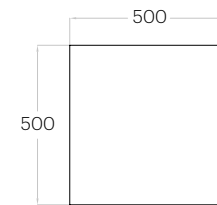

Hexa L

Grubość (thickness): 20/30/40/50 mm
Waga (weight): 240/310/380/440 g
1 szt. (pc) = 0,25 m²
4 szt. (pcs) = 1,00 m²

Pixel M