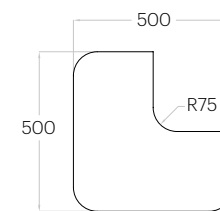

Grubość (thickness): 20/30 mm
Waga (weight): 1 150/2 680 g
1 szt. (pc) : 0,25 m²
4 szt. (pcs) : 1,00 m²

Pixel M

Grubość (thickness): 20/30 mm
Waga (weight): 650/1500 g
1 szt. (pc) : 0,14 m²
7 szt. (pcs) : 0,98 m²

Pixel S

Grubość (thickness): 20/30 mm
Waga (weight): 290/670 g
1 szt. (pc) : 0,06 m²
16 szt. (pcs) : 1,00 m²

Tele L

Grubość (thickness): 20/30 mm
Waga (weight): 1 130/2 620 g
1 szt. (pc) : 0,25 m²
4 szt. (pcs) : 0,98 m²

Tele M

Grubość (thickness): 20/30 mm
Waga (weight): 620/1450 g
1 szt. (pc) = 0,14 m²
7 szt. (pcs) = 0,95 m²

Tele S

Grubość (thickness): 20/30 mm
Waga (weight): 270/620 g
1 szt. (pc) = 0,06 m²
16 szt. (pcs) = 0,98 m²

Grubość (thickness): 20/30 mm
Waga (weight): 750/1 740 g
1 szt. (pc) : 0,16 m²
6 szt. (pcs) : 0,97 m²

Grubość (thickness): 20/30 mm
Waga (weight): 480/1100 g
1 szt. (pc.) : 0,10 m²
10 szt. (pcs) : 1,04 m²

Grubość (thickness): 20/30 mm
Waga (weight): 250/580 g
1 szt. (pc) : 0,05 m²
18 szt. (pcs) : 0,97 m²

Tele Cut L*

Grubość (thickness): 20/30 mm
Waga (weight): 850/1980 g
1 szt. (pc) : 0,19 m²
5 szt. (pcs) : 0,93 m²

Tele Cut M*

Grubość (thickness): 20/30 mm
Waga (weight): 470/1100 g
1 szt. (pc) : 0,10 m²
10 szt. (pcs) : 1,03 m²

Tele Cut S*

Grubość (thickness): 20/30 mm
Waga (weight): 200/480 g
1 szt. (pc) : 0,04 m²
22 szt. (pcs) : 0,98 m²

* kształt uzupełniający do Tele / complements the Tele shape