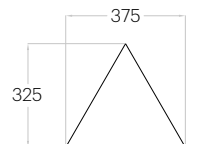

Octa Edge

Grubość (thickness): 30 mm  
Waga (weight): 380 g  
1 szt. (pc) = 0,30 m<sup>2</sup>  
3 szt. (pcs) = 0,91 m<sup>2</sup>

Triada Edge

Grubość (thickness): 30 mm  
Waga (weight): 170 g  
1 szt. (pc) = 0,14 m<sup>2</sup>  
7 szt. (pcs) = 0,98 m<sup>2</sup>