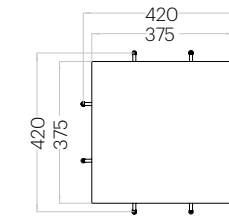

Tele M Edge

Grubość (thickness): 40 mm  
Waga (weight): 370 g  
1 szt. (pc) : 0,14 m<sup>2</sup>

Hexa M Edge

Grubość (thickness): 40 mm  
Waga (weight): 290 g  
1 szt. (pc) : 0,10 m<sup>2</sup>

Pixel S Edge