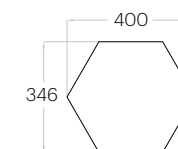

Pixel S

Grubość (thickness): 20/30/40/50 mm  
Waga (weight): 60/80/90/110 g  
1 szt. (pc) = 0,06 m<sup>2</sup>  
16 szt. (pcs) = 1,00 m<sup>2</sup>

Hexa L

Grubość (thickness): 20/30/40/50 mm  
Waga (weight): 240/300/370/440 g  
1 szt. (pc) : 0,16 m<sup>2</sup>  
6 szt. (pcs) : 0,97 m<sup>2</sup>

Hexa M

Grubość (thickness): 20/30/40/50 mm  
Waga (weight): 130/170/210/240 g  
1 szt. (pc) : 0,10 m<sup>2</sup>  
10 szt. (pcs) : 1,04 m<sup>2</sup>

Hexa S

Grubość (thickness): 20/30/40/50 mm  
Waga (weight): 60/70/90/100 g  
1 szt. (pc) : 0,04 m<sup>2</sup>  
24 szt. (pcs) : 0,97 m<sup>2</sup>