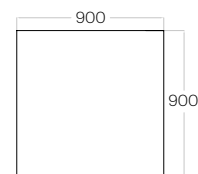

Art 3

Grubość (thickness): 56 mm  
Waga (weight): 7000 g  
1 szt. (pc) : 1,02 m2

Art 4

Grubość (thickness): 56 mm  
Waga (weight): 5200 g  
1 szt. (pc) : 0,80 m2

Art 5

Grubość (thickness): 56 mm  
Waga (weight): 6800 g  
1 szt. (pc) : 1,04 m2