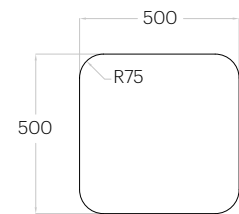

Hexa M

Grubość (thickness): 20/30/40/50 mm  
Waga (weight): 130/170/210/240 g  
1 szt. (pc) : 0,10 m<sup>2</sup>  
10 szt. (pcs) : 1,04 m<sup>2</sup>

Hexa S

Grubość (thickness): 20/30/40/50 mm  
Waga (weight): 60/70/90/100 g  
1 szt. (pc) : 0,04 m<sup>2</sup>  
24 szt. (pcs) : 0,97 m<sup>2</sup>

Fluffo SOFT / Hexa L

Tele L

Grubość (thickness): 20/30/40/50 mm  
 Waga (weight): 240/300/370/440 g  
 1 szt. (pc) - 0,25 m<sup>2</sup>  
 4 szt. (pcs) - 1,00 m<sup>2</sup>

Tele M

Grubość (thickness): 20/30/40/50 mm  
 Waga (weight): 130/170/210/240 g  
 1 szt. (pc) - 0,14 m<sup>2</sup>  
 7 szt. (pcs) - 0,98 m<sup>2</sup>