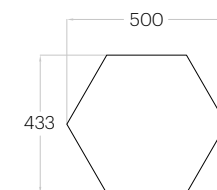

Pixel S

Grubość (thickness): 20/30/40/50 mm  
Waga (weight): 60/80/90/110 g  
1 szt. (pc) = 0,06 m<sup>2</sup>  
16 szt. (pcs) = 1,00 m<sup>2</sup>

Hexa L

Grubość (thickness): 20/30/40/50 mm  
Waga (weight): 240/300/370/440 g  
1 szt. (pc) : 0,16 m<sup>2</sup>  
6 szt. (pcs) : 0,97 m<sup>2</sup>

Hexa M

Grubość (thickness): 20/30/40/50 mm  
Waga (weight): 130/170/210/240 g  
1 szt. (pc) : 0,10 m<sup>2</sup>  
10 szt. (pcs) : 1,04 m<sup>2</sup>

Hexa S

Grubość (thickness): 20/30/40/50 mm  
Waga (weight): 60/70/90/100 g  
1 szt. (pc) : 0,04 m<sup>2</sup>  
24 szt. (pcs) : 0,97 m<sup>2</sup>