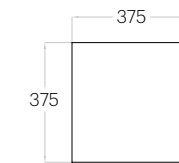

Pixel L Edge

Grubość (thickness): 30 mm  
Waga (weight): 310 g  
1 szt. (pc) = 0,25 m<sup>2</sup>  
4 szt. (pcs) = 1,00 m<sup>2</sup>

Pixel M Edge

Grubość (thickness): 30 mm  
Waga (weight): 170 g  
1 szt. (pc) = 0,14 m<sup>2</sup>  
7 szt. (pcs) = 0,98 m<sup>2</sup>