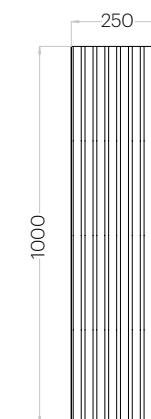

Grubość (thickness): 30 mm
Waga (weight): 290 g
1 szt. (pc) : 0,25 m²
4 szt. (pcs) : 1,00 m²