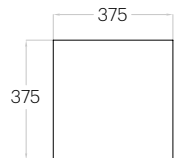

Hexa M

Pixel S