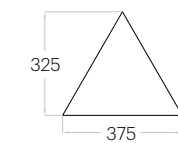

* kształt uzupełniający do Tele / complements the Tele shape