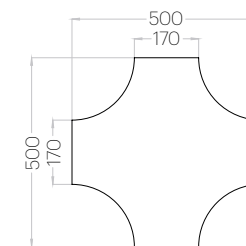

Line Edge

Grubość (thickness): 30 mm  
Waga (weight): 310 g  
1 szt. (pc) = 0,25 m<sup>2</sup>  
4 szt. (pcs) = 1,00 m<sup>2</sup>

Bond Edge

Grubość (thickness): 30 mm  
Waga (weight): 210 g  
1 szt. (pc) : 0,16 m<sup>2</sup>  
6 szt. (pcs) : 0,96 m<sup>2</sup>

Shell Edge

Grubość (thickness): 30 mm  
Waga (weight): 110 g  
1 szt. (pc.) : 0,09 m<sup>2</sup>  
11 szt. (pcs) : 0,99 m<sup>2</sup>

Fluffy SOFT EDGE / Hexa M Edge