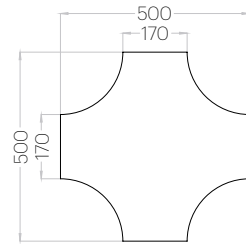

Triada

Grubość (thickness): 20/30 mm  
Waga (weight): 280/650 g  
1 szt. (pc) : 0,06 m<sup>2</sup>  
16 szt. (pcs) : 0,97 m<sup>2</sup>

Line

Grubość (thickness): 20/30 mm  
Waga (weight): 580/1 340 g  
1 szt. (pc) : 0,13 m<sup>2</sup>  
8 szt. (pcs) : 1,00 m<sup>2</sup>