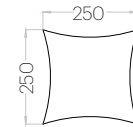

Hello S Edge

Grubość (thickness): 30 mm
Waga (weight): 60 g
1 szt. (pc) : 0,05 m²
20 szt. (pcs) : 1,00 m²