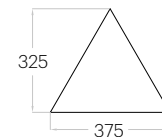

Grubość (thickness): 20/30 mm
Waga (weight): 280/650 g
1 szt. (pc) : 0,06 m²
16 szt. (pcs) : 0,97 m²