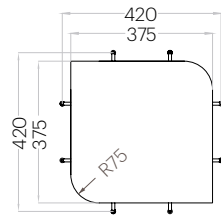

Grubość (thickness): 40 mm
Waga (weight): 300 g
1 szt. (pc) : 0,11 m²

Grubość (thickness): 40 mm
Waga (weight): 330 g
1 szt. (pc) : 0,12 m²

Grubość (thickness): 40 mm
Waga (weight): 380 g
1 szt. (pc) : 0,14 m²

Grubość (thickness): 40 mm
Waga (weight): 250 g
1 szt. (pc) : 0,09m²

Grubość (thickness): 40 mm
Waga (weight): 530 g
1 szt. (pc) : 0,19 m²

Grubość (thickness): 40 mm
Waga (weight): 550 g
1 szt. (pc) : 0,20 m²

Montaż Fluffo WEB

Fluffo WEB installation.

Montaż Fluffo WEB jest niezwykle prosty. Kurtyna jest zamocowana do sufitu na specjalnej szynie a panele pomiędzy sobą spięte za pomocą spinek. W zależności od zastosowanych akcesoriów kurtynę można przesuwać po szynie lub zamocować ją na stałe. Listki łączące poszczególne panele wykonane są z bardzo wytrzymałego tworzywa, odpornego na rozrywanie i pęknięcia. Komplet niezbędnych akcesoriów dołączany jest do produktu.

Fluffo WEB assembly is very simple. The curtain is hung on a special rail mounted to the ceiling, the panels are linked with plastic straps secured with snap rivets. Depending on the accessories used, the curtain can be mobile or fixed in place. The connecting strips between individual panels are made of very durable plastic, resistant to tearing or cracking. A set of the necessary accessories is included with the product.