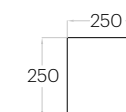

Cube

Grubość (thickness): 2 - 5 cm  
Waga (weight): 350 g  
1 szt. (pc) = 0,25 m<sup>2</sup>  
4 szt. (pcs) = 1,00 m<sup>2</sup>

Cubic

Grubość (thickness): 2 - 5 cm  
Waga (weight): 90 g  
1 szt. (pc) = 0,06 m<sup>2</sup>  
16 szt. (pcs) = 1,00 m<sup>2</sup>