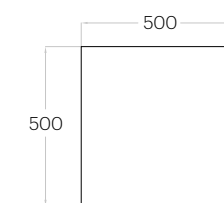

Grubość (thickness): 2 - 5 cm
Waga (weight): 350 g
1 szt. (pc) = 0,25 m²
4 szt. (pcs) = 1,00 m²