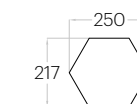

Hexa M

Grubość (thickness): 20/30/40/50 mm  
Waga (weight): 130/170/210/240 g  
1 szt. (pc) : 0,10 m<sup>2</sup>  
10 szt. (pcs) : 1,04 m<sup>2</sup>

Hexa S

Grubość (thickness): 20/30/40/50 mm  
Waga (weight): 60/70/90/100 g  
1 szt. (pc) : 0,04 m<sup>2</sup>  
24 szt. (pcs) : 0,97 m<sup>2</sup>