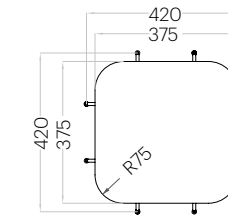

Tele M Edge

Grubość (thickness): 40 mm  
Waga (weight): 370 g  
1 szt. (pc) : 0,14 m<sup>2</sup>

Hexa M Edge

Grubość (thickness): 40 mm  
Waga (weight): 290 g  
1 szt. (pc) : 0,10 m<sup>2</sup>

Pixel S Edge