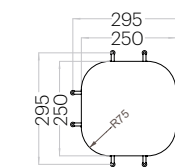

Grubość (thickness): 40 mm
Waga (weight): 160 g
1 szt. (pc) : 0,06 m²