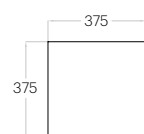

Hexa Edge M

Grubość (thickness): 62 mm
Waga (weight): 990 g
1 szt. (pc) : 0,1 m²
10 szt. (pcs) : 1,04 m²

Octa Edge

Grubość (thickness): 62 mm
Waga (weight): 2900 g
1 szt. (pc) : 0,30 m²
3 szt. (pcs) : 0,91 m²

Line Edge

Grubość (thickness): 62 mm
Waga (weight): 1190 g
1 szt. (pc) : 0,13 m²
8 szt. (pcs) : 1,00 m²

Grubość (thickness): 62 mm
Waga (weight): 2380 g
1 szt. (pc) : 0,25 m²
4 szt. (pcs) : 1,00 m²

Grubość (thickness): 62 mm
Waga (weight): 1340 g
1 szt. (pc) : 0,14 m²
7 szt. (pcs) : 0,98 m²

Grubość (thickness): 62 mm
Waga (weight): 590 g
1 szt. (pc) : 0,06 m²
16 szt. (pcs) : 1,00 m²

Fluffo IZO w detalu

Fluffo IZO in details.

Fluffo Izo składa się z 3 warstw:
wierzch panelu to Fluffo Soft, miękki
panel, wykończony strukturą Fluffo.
Dwie kolejne warstwy to kauczuk:
spieniony oraz niespieniony.
Całość tworzy materiał, stanowiący
skuteczną izolację dźwiękową.

Fluffo Izo is built of 3 layers: first is the Fluffo Soft
panel, covered with the Fluffo finish. Underneath
there are two rubber layers made of high density
and foamed rubber. The whole constitutes an
effective sound insulating material.

Fluffo IZO / Pixel S Edge