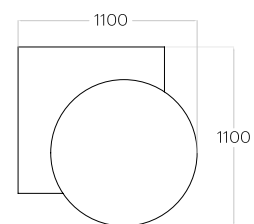

Grubość (thickness): 56 mm
Waga (weight): 10000 g
1 szt. (pc) : 1,57 m2

Grubość (thickness): 56 mm
Waga (weight): 8000 g
1 szt. (pc) : 1,23 m2

Grubość (thickness): 56 mm
Waga (weight): 7000 g
1 szt. (pc) : 1,02 m2

Grubość (thickness): 56 mm
Waga (weight): 5200 g
1 szt. (pc) : 0,80 m2

Grubość (thickness): 56 mm
Waga (weight): 6800 g
1 szt. (pc) : 1,04 m2

Montaż Fluffo ART

Fluffo ART installation.

Każdy z paneli Fluffo ART mocowany jest do ściany za pomocą klipsów montażowych. Dzięki takiemu rozwiązaniu panel można wielokrotnie zdejmować i przytwierdzać do ściany. W dokładnym rozmieszczeniu klipsów montażowych na ścianie pomaga szablon i akcesoria montażowe, dołączane do produktu.

Fluffo ART panels are mounted on walls with the use of special mounting clips. This solution, allows for the panel to be repeatedly removed and reattached to the wall. The template and mounting accessories included with the product help to accurately position the mounting clips on the wall.