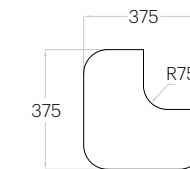

Grubość (thickness): 20/30 mm
Waga (weight): 1 150/2 680 g
1 szt. (pc) : 0,25 m²
4 szt. (pcs) : 1,00 m²

Pixel M

Grubość (thickness): 20/30 mm
Waga (weight): 650/1500 g
1 szt. (pc) : 0,14 m²
7 szt. (pcs) : 0,98 m²

Pixel S

Grubość (thickness): 20/30 mm
Waga (weight): 290/670 g
1 szt. (pc) : 0,06 m²
16 szt. (pcs) : 1,00 m²

Tele L

Grubość (thickness): 20/30 mm
Waga (weight): 1 130/2 620 g
1 szt. (pc) : 0,25 m²
4 szt. (pcs) : 0,98 m²

Tele M

Grubość (thickness): 20/30 mm
Waga (weight): 620/1450 g
1 szt. (pc) = 0,14 m²
7 szt. (pcs) = 0,95 m²

Tele S

Grubość (thickness): 20/30 mm
Waga (weight): 270/620 g
1 szt. (pc) = 0,06 m²
16 szt. (pcs) = 0,98 m²

Grubość (thickness): 20/30 mm
Waga (weight): 750/1 740 g
1 szt. (pc) : 0,16 m²
6 szt. (pcs) : 0,97 m²

Grubość (thickness): 20/30 mm
Waga (weight): 480/1100 g
1 szt. (pc.) : 0,10 m²
10 szt. (pcs) : 1,04 m²

Grubość (thickness): 20/30 mm
Waga (weight): 250/580 g
1 szt. (pc) : 0,05 m²
18 szt. (pcs) : 0,97 m²

Tele Cut L*

Grubość (thickness): 20/30 mm
Waga (weight): 850/1980 g
1 szt. (pc) : 0,19 m²
5 szt. (pcs) : 0,93 m²

Tele Cut M*

Grubość (thickness): 20/30 mm
Waga (weight): 470/1100 g
1 szt. (pc) : 0,10 m²
10 szt. (pcs) : 1,03 m²

Tele Cut S*

Grubość (thickness): 20/30 mm
Waga (weight): 200/480 g
1 szt. (pc) : 0,04 m²
22 szt. (pcs) : 0,98 m²

* kształt uzupełniający do Tele / complements the Tele shape