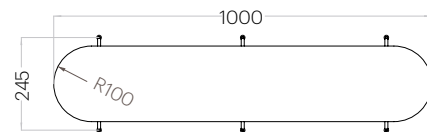

Stick Edge

Grubość (thickness): 40 mm  
Waga (weight): 550 g  
1 szt. (pc) : 0,20 m<sup>2</sup>