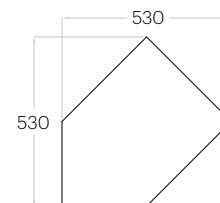

Flow

Grubość (thickness): 2 - 5 cm  
Waga (weight): 150 g  
1 szt. (pc) = 0,11 m<sup>2</sup>  
9 szt. (pcs) = 0,97 m<sup>2</sup>

Link

Grubość (thickness): 2 - 5 cm  
Waga (weight): 240 g  
1 szt. (pc) = 0,18 m<sup>2</sup>  
6 szt. (pcs) = 1,05 m<sup>2</sup>