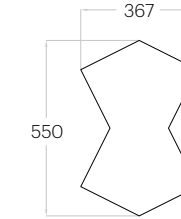

Chevron

Grubość (thickness): 2 - 5 cm  
Waga (weight): 140 g  
1 szt. (pc) = 0,10 m<sup>2</sup>  
10 szt. (pcs) = 1,01 m<sup>2</sup>

Chain

Grubość (thickness): 2 - 5 cm  
Waga (weight): 190 g  
1 szt. (pc) = 0,13 m<sup>2</sup>  
7 szt. (pcs) = 0,94 m<sup>2</sup>