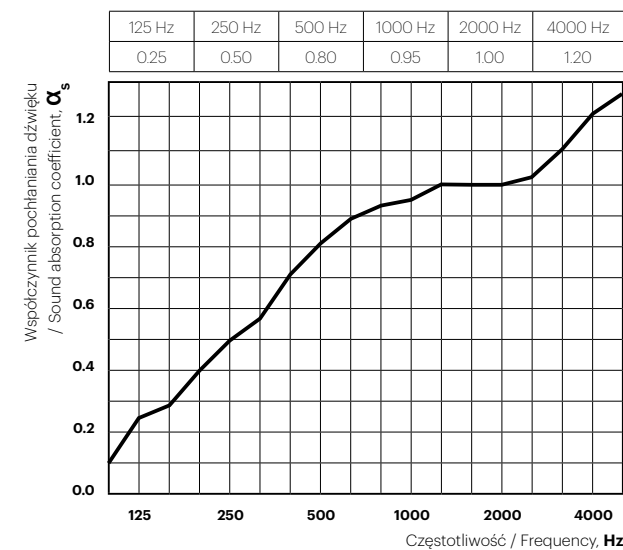

Akustyka / Acoustics

α_s Współczynnik chłonności akustycznej zgodnie z PN-EN ISO 354:2005

/ α_s Sound absorption coefficient according to PN-EN ISO 354:2005

Wskaźnik pochłaniania dźwięku zgodnie z PN-EN ISO 11654:1997 $\alpha_w = 0,80$

/ Sound absorption indicator according to PN-EN ISO 11654:1997 $\alpha_w = 0,80$

Klasa pochłaniania dźwięku: B

/ Sound absorption class: B