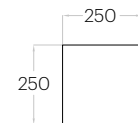

Hexa S

Tele L