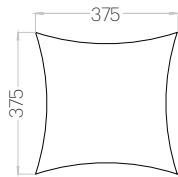

Echo L

Grubość (thickness): 20/30 mm  
Waga (weight): 820/1870 g  
1 szt. (pc) : 0,18 m<sup>2</sup>  
6 szt. (pcs) : 1,06 m<sup>2</sup>

Echo M

Grubość (thickness): 20/30 mm  
Waga (weight): 510/1170 g  
1 szt. (pc) : 0,11 m<sup>2</sup>  
9 szt. (pcs) : 0,99 m<sup>2</sup>