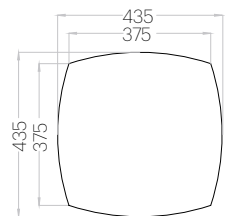

Grubość (thickness): 30 mm
Waga (weight): 210 g
1 szt. (pc) : 0,17 m²
5 szt. (pcs) : 0,85 m²