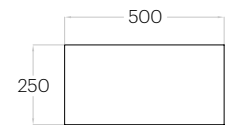

Grubość (thickness): 30 mm
Waga (weight): 250 g
1 szt. (pc) : 0,20 m²
5 szt. (pcs) : 1,00 m²

Echo M Edge

Grubość (thickness): 30 mm
Waga (weight): 140 g
1 szt. (pc) : 0,11 m²
9 szt. (pcs) : 0,99 m²

Echo S Edge

Grubość (thickness): 30 mm
Waga (weight): 60 g
1 szt. (pc) : 0,05 m²
20 szt. (pcs) : 1,00 m²

Grubość (thickness): 30 mm
Waga (weight): 380 g
1 szt. (pc) : 0,30 m²
3 szt. (pcs) : 0,90 m²

Grubość (thickness): 30 mm
Waga (weight): 210 g
1 szt. (pc) : 0,17 m²
5 szt. (pcs) : 0,85 m²

Grubość (thickness): 30 mm
Waga (weight): 90 g
1 szt. (pc) : 0,08 m²
12 szt. (pcs) : 0,96 m²

Grubość (thickness): 30 mm
Waga (weight): 250 g
1 szt. (pc) = 0,20 m²
5 szt. (pcs) = 1,00 m²

Diamond Edge

Grubość (thickness): 30 mm
Waga (weight): 70 g
1 szt. (pc) = 0,05 m²
18 szt. (pcs) = 0,97 m²

Line Edge

Grubość (thickness): 30 mm
Waga (weight): 310 g
1 szt. (pc) = 0,25 m²
4 szt. (pcs) = 1,00 m²

Bond Edge

Grubość (thickness): 30 mm
Waga (weight): 210 g
1 szt. (pc) : 0,16 m²
6 szt. (pcs) : 0,96 m²

Shell Edge

Grubość (thickness): 30 mm
Waga (weight): 110 g
1 szt. (pc.) : 0,09 m²
11 szt. (pcs) : 0,99 m²

Fluffy SOFT EDGE / Hexa M Edge