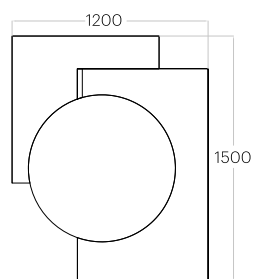

**Klasa pochłaniania dźwięku: B**  
/ Sound absorption class: B

Art 1

Grubość (thickness): 56 mm  
Waga (weight): 10000 g  
1 szt. (pc) : 1,57 m2

Art 2

Grubość (thickness): 56 mm  
Waga (weight): 8000 g  
1 szt. (pc) : 1,23 m2