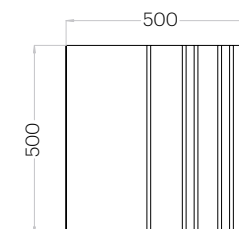

Pixel L SemiRift

Grubość (thickness): 30 mm  
Waga (weight): 300 g  
1 szt. (pc) = 0,25 m<sup>2</sup>  
4 szt. (pcs) = 1,00 m<sup>2</sup>

Pixel L Rift

Grubość (thickness): 30 mm  
Waga (weight): 290 g  
1 szt. (pc) = 0,25 m<sup>2</sup>  
4 szt. (pcs) = 1,00 m<sup>2</sup>