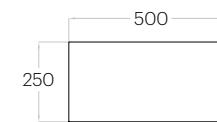

Triada

Grubość (thickness): 20/30 mm  
Waga (weight): 280/650 g  
1 szt. (pc) : 0,06 m<sup>2</sup>  
16 szt. (pcs) : 0,97 m<sup>2</sup>

Line

Grubość (thickness): 20/30 mm  
Waga (weight): 580/1 340 g  
1 szt. (pc) : 0,13 m<sup>2</sup>  
8 szt. (pcs) : 1,00 m<sup>2</sup>