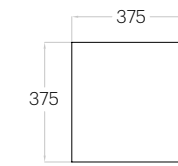

Hexa M

Grubość (thickness): 20/30/40/50 mm
Waga (weight): 140/170/210/250 g
1 szt. (pc) = 0,14 m²
7 szt. (pcs) = 0,98 m²

Pixel S