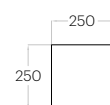

Pixel M Edge

Grubość (thickness): 62 mm  
Waga (weight): 1340 g  
1 szt. (pc) : 0,14 m<sup>2</sup>  
7 szt. (pcs) : 0,98 m<sup>2</sup>

Pixel S Edge

Grubość (thickness): 62 mm  
Waga (weight): 590 g  
1 szt. (pc) : 0,06 m<sup>2</sup>  
16 szt. (pcs) : 1,00 m<sup>2</sup>