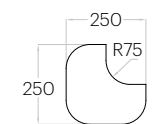

* kształt uzupełniający do Tele / complements the Tele shape