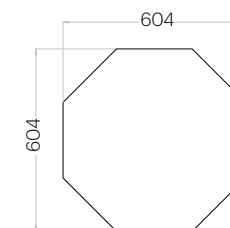

Tele M Edge

Grubość (thickness): 30 mm  
Waga (weight): 80 g  
1 szt. (pc) = 0,06 m<sup>2</sup>  
16 szt. (pcs) = 1,00 m<sup>2</sup>

Hexa M Edge

Grubość (thickness): 30 mm  
Waga (weight): 130 g  
1 szt. (pc) = 0,10 m<sup>2</sup>  
10 szt. (pcs) = 1,04 m<sup>2</sup>

Octa Edge

Grubość (thickness): 30 mm  
Waga (weight): 380 g  
1 szt. (pc) = 0,30 m<sup>2</sup>  
3 szt. (pcs) = 0,91 m<sup>2</sup>

Triada Edge

Grubość (thickness): 30 mm  
Waga (weight): 170 g  
1 szt. (pc) = 0,14 m<sup>2</sup>  
7 szt. (pcs) = 0,98 m<sup>2</sup>