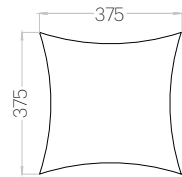

Octa Edge

Grubość (thickness): 30 mm  
Waga (weight): 380 g  
1 szt. (pc) = 0,30 m<sup>2</sup>  
3 szt. (pcs) = 0,91 m<sup>2</sup>

Triada Edge

Grubość (thickness): 30 mm  
Waga (weight): 170 g  
1 szt. (pc) = 0,14 m<sup>2</sup>  
7 szt. (pcs) = 0,98 m<sup>2</sup>

Echo L Edge

Grubość (thickness): 30 mm  
Waga (weight): 250 g  
1 szt. (pc) : 0,20 m<sup>2</sup>  
5 szt. (pcs) : 1,00 m<sup>2</sup>

Echo M Edge

Grubość (thickness): 30 mm  
Waga (weight): 140 g  
1 szt. (pc) : 0,11 m<sup>2</sup>  
9 szt. (pcs) : 0,99 m<sup>2</sup>