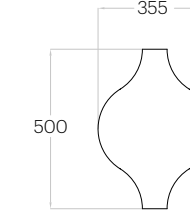

Chevron

Grubość (thickness): 2 - 5 cm  
Waga (weight): 140 g  
1 szt. (pc) = 0,10 m<sup>2</sup>  
10 szt. (pcs) = 1,01 m<sup>2</sup>

Chain

Grubość (thickness): 2 - 5 cm  
Waga (weight): 190 g  
1 szt. (pc) = 0,13 m<sup>2</sup>  
7 szt. (pcs) = 0,94 m<sup>2</sup>

Flow

Grubość (thickness): 2 - 5 cm  
Waga (weight): 150 g  
1 szt. (pc) = 0,11 m<sup>2</sup>  
9 szt. (pcs) = 0,97 m<sup>2</sup>

Link

Grubość (thickness): 2 - 5 cm  
Waga (weight): 240 g  
1 szt. (pc) = 0,18 m<sup>2</sup>  
6 szt. (pcs) = 1,05 m<sup>2</sup>