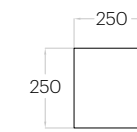

Hexa S

Grubość (thickness): 20/30/40/50 mm
Waga (weight): 60/80/90/110 g
1 szt. (pc) = 0,06 m²
16 szt. (pcs) = 1,00 m²