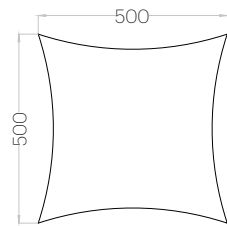

Hello L Edge

Grubość (thickness): 30 mm
Waga (weight): 250 g
1 szt. (pc) : 0,20 m²
5 szt. (pcs) : 1,00 m²