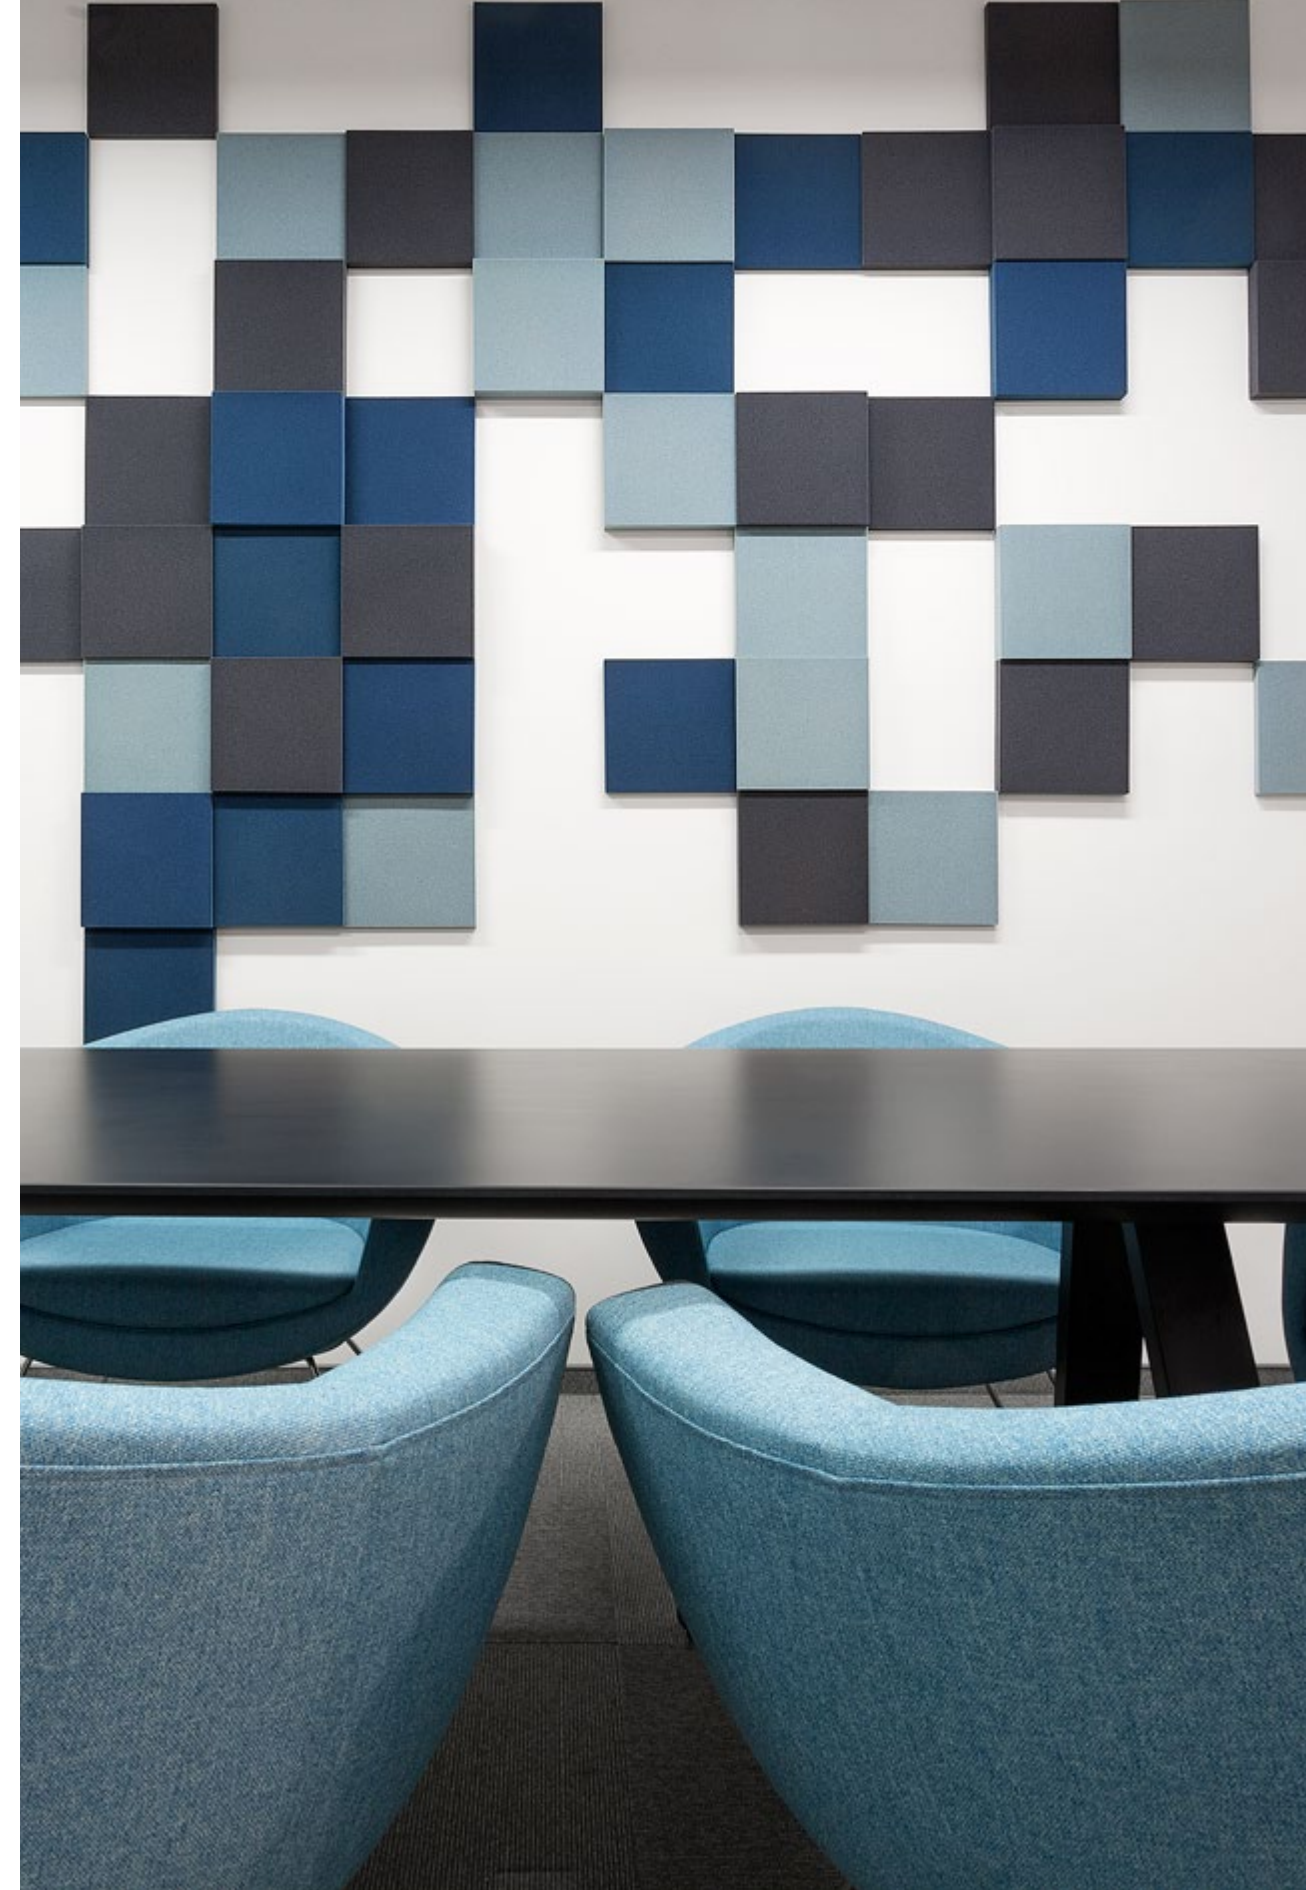

FlufoSOFT / PixelM

Dot L

Grubość (thickness): 20/30/40/50 mm
Waga (weight): 190/240/300/350 g
1 szt. (pc) : 0,20 m²
5 szt. (pcs) : 0,98 m²

Dot M

Grubość (thickness): 20/30/40/50 mm
Waga (weight): 80/110/130/150 g
1 szt. (pc) : 0,09 m²
12 szt. (pcs) : 1,03 m²

Grubość (thickness): 20/30/40/50 mm
Waga (weight): 120/160/190/220 g
1 szt. (pc) : 0,13 m²
8 szt. (pcs) : 1,00 m²

Grubość (thickness): 20/30/40/50 mm
Waga (weight): 60/80/90/110 g
1 szt. (pc) : 0,06 m²
16 szt. (pcs) : 0,97 m²

* kształt uzupełniający do Tele / complements the Tele shape