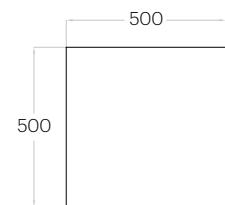

**Klasa pochłaniania dźwięku: D**  
/ Sound absorption class: D

Pixel L

Grubość (thickness): 20/30 mm  
 Waga (weight): 1 150/2 680 g  
 1 szt. (pc) : 0,25 m<sup>2</sup>  
 4 szt. (pcs) : 1,00 m<sup>2</sup>