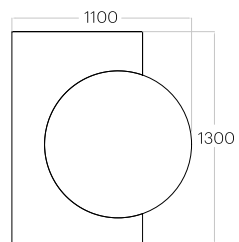

**Klasa pochłaniania dźwięku: B**  
/ Sound absorption class: B

Art 1

Grubość (thickness): 56 mm  
Waga (weight): 10000 g  
1 szt. (pc) : 1,57 m2

Art 2

Grubość (thickness): 56 mm  
Waga (weight): 8000 g  
1 szt. (pc) : 1,23 m2