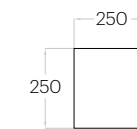

Grubość (thickness): 30 mm
Waga (weight): 80 g
1 szt. (pc) = 0,06 m²
16 szt. (pcs) = 1,00 m²

Dot M Edge