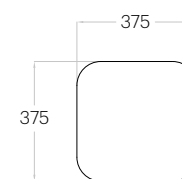

Pixel L Edge

Grubość (thickness): 30 mm  
Waga (weight): 310 g  
1 szt. (pc) = 0,25 m<sup>2</sup>  
4 szt. (pcs) = 1,00 m<sup>2</sup>

Pixel M Edge

Grubość (thickness): 30 mm  
Waga (weight): 170 g  
1 szt. (pc) = 0,14 m<sup>2</sup>  
7 szt. (pcs) = 0,98 m<sup>2</sup>

Pixel S Edge

Grubość (thickness): 30 mm  
Waga (weight): 80 g  
1 szt. (pc) = 0,06 m<sup>2</sup>  
16 szt. (pcs) = 1,00 m<sup>2</sup>

Dot M Edge

Grubość (thickness): 30 mm  
Waga (weight): 110 g  
1 szt. (pc) = 0,09 m<sup>2</sup>  
12 szt. (pcs) = 1,03 m<sup>2</sup>

Tele M Edge

Grubość (thickness): 30 mm  
Waga (weight): 80 g  
1 szt. (pc) = 0,06 m<sup>2</sup>  
16 szt. (pcs) = 1,00 m<sup>2</sup>

Hexa M Edge

Grubość (thickness): 30 mm  
Waga (weight): 130 g  
1 szt. (pc) = 0,10 m<sup>2</sup>  
10 szt. (pcs) = 1,04 m<sup>2</sup>