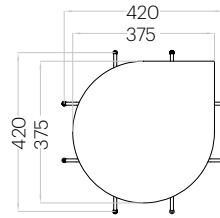

Flufo WEB / Dot L

Dot Edge

Grubość (thickness): 40 mm  
Waga (weight): 300 g  
1 szt. (pc) : 0,11 m<sup>2</sup>

Spot Edge

Grubość (thickness): 40 mm  
Waga (weight): 330 g  
1 szt. (pc) : 0,12 m<sup>2</sup>