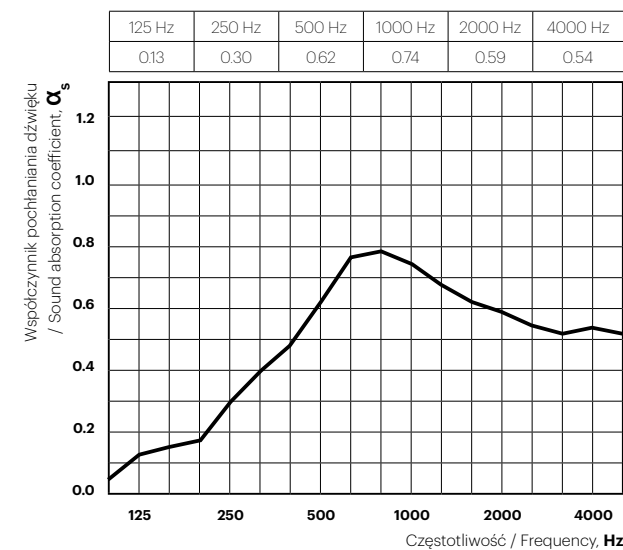

Fluffo AIR

Podwieszane elementy sufitowe

Overhead elements

Podwieszane panele z kolekcji Fluffo AIR sprawdzą się idealnie w dużych przestrzeniach, gdzie efekt akustyczny zastosowania paneli ściennych jest ograniczony: open space, szerokie korytarze, przestronne hale. Fluffo AIR jest dostępne we wszystkich kolorach z palety Fluffo oraz w kilku podstawowych kształtach. Dzięki temu, do dużego wnętrza możemy wprowadzić nie tylko formę ale i kolor, jednocześnie poprawiając znacznie jego akustykę.

Fluffo AIR - overhead panels will be ideal in large spaces such as: open space offices, wide corridors, and spacious halls, where the acoustic effect of wall panels will be limited. Fluffo AIR is available in all Fluffo colours and shapes. Fluffo AIR will bring form and colour to the spacious interiors, significantly improving their acoustics.

Material / Material

1. Struktura Fluffo 1 mm

Fluffo finish

2. Płyta na bazie wełny szklanej o dużej gęstości, zabezpieczonej welonem

High density glass wool panel secured with glass fibre

1. ●

2. ●

Akustyka / Acoustics

α_s Współczynnik chłonności akustycznej zgodnie z PN-EN ISO 354:2005

/ α_v Sound absorption coefficient according to PN-EN ISO 354:2005

Fluffo AIR, całkowita wysokość konstrukcyjna 1000 mm.

/ Fluffo AIR, air gap 1000 mm.

Wskaźnik pochłaniania dźwięku zgodnie z PN-EN ISO 11654:1997 $\alpha_w = 0,60$

/ Sound absorption indicator according to PN-EN ISO 11654:1997 $\alpha_w = 0,60$

Klasa pochłaniania dźwięku: C

/ Sound absorption class: C