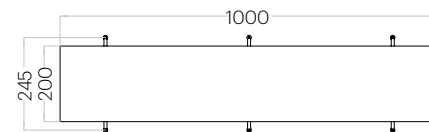

# Montaż Fluffo WEB

Fluffo WEB installation.

Montaż Fluffo WEB jest niezwykle prosty. Kurtyna jest zamocowana do sufitu na specjalnej szynie a panele pomiędzy sobą spięte za pomocą spinek. W zależności od zastosowanych akcesoriów kurtynę można przesuwać po szynie lub zamocować ją na stałe. Listki łączące poszczególne panele wykonane są z bardzo wytrzymałego tworzywa, odpornego na rozrywanie i pęknięcia. Komplet niezbędnych akcesoriów dołączany jest do produktu.