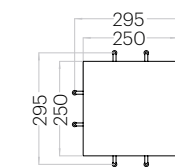

Grubość (thickness): 40 mm
Waga (weight): 170 g
1 szt. (pc) : 0,06 m²