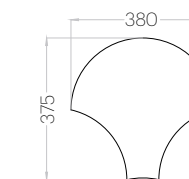

Line Edge

Grubość (thickness): 30 mm  
Waga (weight): 310 g  
1 szt. (pc) = 0,25 m<sup>2</sup>  
4 szt. (pcs) = 1,00 m<sup>2</sup>

Bond Edge

Grubość (thickness): 30 mm  
Waga (weight): 210 g  
1 szt. (pc) : 0,16 m<sup>2</sup>  
6 szt. (pcs) : 0,96 m<sup>2</sup>

Shell Edge

Grubość (thickness): 30 mm  
Waga (weight): 110 g  
1 szt. (pc.) : 0,09 m<sup>2</sup>  
11 szt. (pcs) : 0,99 m<sup>2</sup>

Fluffy SOFT EDGE / Hexa M Edge