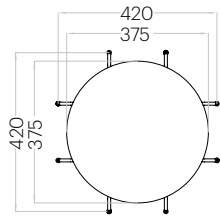

Grubość (thickness): 40 mm
Waga (weight): 300 g
1 szt. (pc) : 0,11 m²

Grubość (thickness): 40 mm
Waga (weight): 330 g
1 szt. (pc) : 0,12 m²

Grubość (thickness): 40 mm
Waga (weight): 380 g
1 szt. (pc) : 0,14 m²

Grubość (thickness): 40 mm
Waga (weight): 250 g
1 szt. (pc) : 0,09m²

Grubość (thickness): 40 mm
Waga (weight): 530 g
1 szt. (pc) : 0,19 m²

Grubość (thickness): 40 mm
Waga (weight): 550 g
1 szt. (pc) : 0,20 m²

Montaż Fluffo WEB

Fluffo WEB installation.

Montaż Fluffo WEB jest niezwykle prosty. Kurtyna jest zamocowana do sufitu na specjalnej szynie a panele pomiędzy sobą spięte za pomocą spinek. W zależności od zastosowanych akcesoriów kurtynę można przesuwać po szynie lub zamocować ją na stałe. Listki łączące poszczególne panele wykonane są z bardzo wytrzymałego tworzywa, odpornego na rozrywanie i pęknięcia. Komplet niezbędnych akcesoriów dołączany jest do produktu.

Fluffo WEB assembly is very simple. The curtain is hung on a special rail mounted to the ceiling, the panels are linked with plastic straps secured with snap rivets. Depending on the accessories used, the curtain can be mobile or fixed in place. The connecting strips between individual panels are made of very durable plastic, resistant to tearing or cracking. A set of the necessary accessories is included with the product.