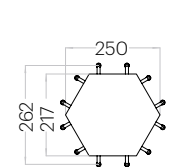

Grubość (thickness): 40 mm  
Waga (weight): 170 g  
1 szt. (pc) : 0,06 m<sup>2</sup>

Tele S Edge

Grubość (thickness): 40 mm  
Waga (weight): 160 g  
1 szt. (pc) : 0,06 m<sup>2</sup>

Hexa S Edge

Grubość (thickness): 40 mm  
Waga (weight): 110 g  
1 szt. (pc) : 0,04 m<sup>2</sup>