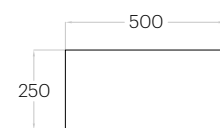

Pixel S Edge