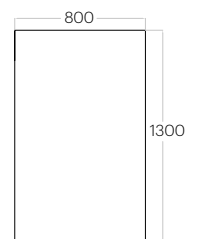

Art 3

Grubość (thickness): 56 mm  
Waga (weight): 7000 g  
1 szt. (pc) : 1,02 m2

Art 4

Grubość (thickness): 56 mm  
Waga (weight): 5200 g  
1 szt. (pc) : 0,80 m2

Art 5

Grubość (thickness): 56 mm  
Waga (weight): 6800 g  
1 szt. (pc) : 1,04 m2