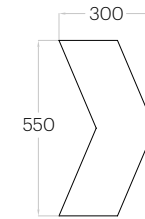

Chevron

Grubość (thickness): 2 - 5 cm  
Waga (weight): 140 g  
1 szt. (pc) = 0,10 m<sup>2</sup>  
10 szt. (pcs) = 1,01 m<sup>2</sup>

Chain

Grubość (thickness): 2 - 5 cm  
Waga (weight): 190 g  
1 szt. (pc) = 0,13 m<sup>2</sup>  
7 szt. (pcs) = 0,94 m<sup>2</sup>