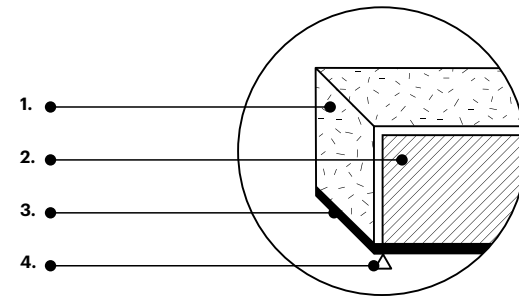

Fluffo GLASS

Panele na szkło

Glass surface panels

Akustyczne panele z kolekcji Fluffo GLASS dzięki unikalnemu systemowi montażu za pomocą przyssawek, mają zastosowanie w przeszklonych przestrzeniach biurowych. Szeroka gama dostępnych kolorów i kształtów sprawia, że stanowią oryginalną dekorację szklanych ścian. Dzięki absorpcji dźwięków i redukcji echa, panele znacznie poprawiają akustykę w salach konferencyjnych lub biurach, w których okna zajmują dużą powierzchnię. Przyssawki w panelach Fluffo GLASS przystosowane są również do zastosowania na lakierowanym MDF-ie, powszechnie wykorzystywanym w meblach biurowych.

Fluffo GLASS acoustic panels with the unique suction cup mounting system for glass surface application. Wide range of colours and shapes make them the ideal, unique decoration for glass walls. Fluffo GLASS panels absorb sound and reduce echoes within the interior, they will significantly improve the acoustics in glazed conference rooms or offices where windows occupy large surfaces. The suction cup mounting system will also hold panels on lacquered MDF commonly used in office furniture.

Materiał / Material

1. Struktura Fluffo 1 mm
  Fluffo finish
2. Pianka poliuretanowa
  Polyurethane foam
3. Płyta MDF
  MDF
4. Przyssawki
  Suction cups