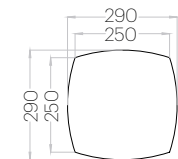

Hello M Edge

Grubość (thickness): 30 mm  
Waga (weight): 210 g  
1 szt. (pc) : 0,17 m<sup>2</sup>  
5 szt. (pcs) : 0,85 m<sup>2</sup>

Hello S Edge

Grubość (thickness): 30 mm  
Waga (weight): 90 g  
1 szt. (pc) : 0,08 m<sup>2</sup>  
12 szt. (pcs) : 0,96 m<sup>2</sup>