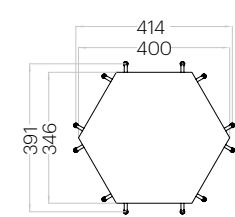

Tele M Edge

Grubość (thickness): 40 mm  
Waga (weight): 370 g  
1 szt. (pc) : 0,14 m<sup>2</sup>

Hexa M Edge

Grubość (thickness): 40 mm  
Waga (weight): 290 g  
1 szt. (pc) : 0,10 m<sup>2</sup>

Pixel S Edge