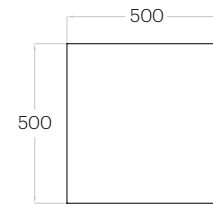

Pixel L Edge

Grubość (thickness): 30 mm  
Waga (weight): 310 g  
1 szt. (pc) = 0,25 m<sup>2</sup>  
4 szt. (pcs) = 1,00 m<sup>2</sup>

Pixel M Edge

Grubość (thickness): 30 mm  
Waga (weight): 170 g  
1 szt. (pc) = 0,14 m<sup>2</sup>  
7 szt. (pcs) = 0,98 m<sup>2</sup>