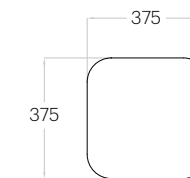

Grubość (thickness): 20/30 mm
Waga (weight): 1 150/2 680 g
1 szt. (pc) : 0,25 m²
4 szt. (pcs) : 1,00 m²

Pixel M

Grubość (thickness): 20/30 mm
Waga (weight): 650/1500 g
1 szt. (pc) : 0,14 m²
7 szt. (pcs) : 0,98 m²

Pixel S

Grubość (thickness): 20/30 mm
Waga (weight): 290/670 g
1 szt. (pc) : 0,06 m²
16 szt. (pcs) : 1,00 m²

Tele L

Grubość (thickness): 20/30 mm
Waga (weight): 1 130/2 620 g
1 szt. (pc) : 0,25 m²
4 szt. (pcs) : 0,98 m²

Tele M

Grubość (thickness): 20/30 mm
Waga (weight): 620/1450 g
1 szt. (pc) = 0,14 m²
7 szt. (pcs) = 0,95 m²

Tele S

Grubość (thickness): 20/30 mm
Waga (weight): 270/620 g
1 szt. (pc) = 0,06 m²
16 szt. (pcs) = 0,98 m²

Grubość (thickness): 20/30 mm
Waga (weight): 750/1 740 g
1 szt. (pc) : 0,16 m²
6 szt. (pcs) : 0,97 m²

Grubość (thickness): 20/30 mm
Waga (weight): 480/1100 g
1 szt. (pc.) : 0,10 m²
10 szt. (pcs) : 1,04 m²

Grubość (thickness): 20/30 mm
Waga (weight): 250/580 g
1 szt. (pc) : 0,05 m²
18 szt. (pcs) : 0,97 m²

Tele Cut L*

Grubość (thickness): 20/30 mm
Waga (weight): 850/1980 g
1 szt. (pc) : 0,19 m²
5 szt. (pcs) : 0,93 m²

Tele Cut M*

Grubość (thickness): 20/30 mm
Waga (weight): 470/1100 g
1 szt. (pc) : 0,10 m²
10 szt. (pcs) : 1,03 m²

Tele Cut S*

Grubość (thickness): 20/30 mm
Waga (weight): 200/480 g
1 szt. (pc) : 0,04 m²
22 szt. (pcs) : 0,98 m²

* kształt uzupełniający do Tele / complements the Tele shape