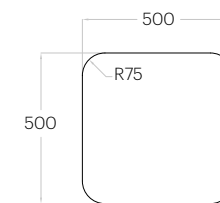

Grubość (thickness): 20/30 mm
Waga (weight): 1 150/2 680 g
1 szt. (pc) : 0,25 m²
4 szt. (pcs) : 1,00 m²

Pixel M

Grubość (thickness): 20/30 mm
Waga (weight): 650/1500 g
1 szt. (pc) : 0,14 m²
7 szt. (pcs) : 0,98 m²

Pixel S

Grubość (thickness): 20/30 mm
Waga (weight): 290/670 g
1 szt. (pc) : 0,06 m²
16 szt. (pcs) : 1,00 m²

Tele L

Grubość (thickness): 20/30 mm
Waga (weight): 1 130/2 620 g
1 szt. (pc) : 0,25 m²
4 szt. (pcs) : 0,98 m²

Tele M

Grubość (thickness): 20/30 mm
Waga (weight): 620/1450 g
1 szt. (pc) = 0,14 m²
7 szt. (pcs) = 0,95 m²

Tele S

Grubość (thickness): 20/30 mm
Waga (weight): 270/620 g
1 szt. (pc) = 0,06 m²
16 szt. (pcs) = 0,98 m²

Grubość (thickness): 20/30 mm
Waga (weight): 750/1 740 g
1 szt. (pc) : 0,16 m²
6 szt. (pcs) : 0,97 m²

Grubość (thickness): 20/30 mm
Waga (weight): 480/1100 g
1 szt. (pc.) : 0,10 m²
10 szt. (pcs) : 1,04 m²

Grubość (thickness): 20/30 mm
Waga (weight): 250/580 g
1 szt. (pc) : 0,05 m²
18 szt. (pcs) : 0,97 m²

Tele Cut L*

Grubość (thickness): 20/30 mm
Waga (weight): 850/1980 g
1 szt. (pc) : 0,19 m²
5 szt. (pcs) : 0,93 m²

Tele Cut M*

Grubość (thickness): 20/30 mm
Waga (weight): 470/1100 g
1 szt. (pc) : 0,10 m²
10 szt. (pcs) : 1,03 m²

Tele Cut S*

Grubość (thickness): 20/30 mm
Waga (weight): 200/480 g
1 szt. (pc) : 0,04 m²
22 szt. (pcs) : 0,98 m²

* kształt uzupełniający do Tele / complements the Tele shape