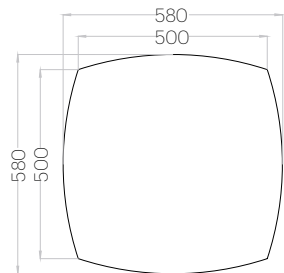

Echo S Edge

Grubość (thickness): 30 mm  
Waga (weight): 60 g  
1 szt. (pc) : 0,05 m<sup>2</sup>  
20 szt. (pcs) : 1,00 m<sup>2</sup>

Hello L Edge

Grubość (thickness): 30 mm  
Waga (weight): 380 g  
1 szt. (pc) : 0,30 m<sup>2</sup>  
3 szt. (pcs) : 0,90 m<sup>2</sup>