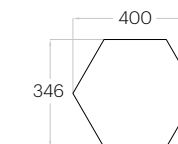

Tele M Edge

Grubość (thickness): 30 mm  
Waga (weight): 80 g  
1 szt. (pc) = 0,06 m<sup>2</sup>  
16 szt. (pcs) = 1,00 m<sup>2</sup>

Hexa M Edge

Grubość (thickness): 30 mm  
Waga (weight): 130 g  
1 szt. (pc) = 0,10 m<sup>2</sup>  
10 szt. (pcs) = 1,04 m<sup>2</sup>