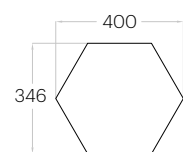

Hexa Edge M

Grubość (thickness): 62 mm  
Waga (weight): 990 g  
1 szt. (pc) : 0,1 m<sup>2</sup>  
10 szt. (pcs) : 1,04 m<sup>2</sup>

Octa Edge

Grubość (thickness): 62 mm  
Waga (weight): 2900 g  
1 szt. (pc) : 0,30 m<sup>2</sup>  
3 szt. (pcs) : 0,91 m<sup>2</sup>