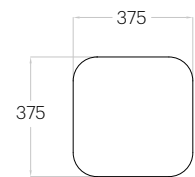

Pixel S

Grubość (thickness): 20/30/40/50 mm  
Waga (weight): 60/80/90/110 g  
1 szt. (pc) = 0,06 m<sup>2</sup>  
16 szt. (pcs) = 1,00 m<sup>2</sup>

Hexa L

Grubość (thickness): 20/30/40/50 mm  
Waga (weight): 240/300/370/440 g  
1 szt. (pc) : 0,16 m<sup>2</sup>  
6 szt. (pcs) : 0,97 m<sup>2</sup>

Hexa M

Grubość (thickness): 20/30/40/50 mm  
Waga (weight): 130/170/210/240 g  
1 szt. (pc) : 0,10 m<sup>2</sup>  
10 szt. (pcs) : 1,04 m<sup>2</sup>

Hexa S

Grubość (thickness): 20/30/40/50 mm  
Waga (weight): 60/70/90/100 g  
1 szt. (pc) : 0,04 m<sup>2</sup>  
24 szt. (pcs) : 0,97 m<sup>2</sup>

Fluffo SOFT / Hexa L

Tele L

Grubość (thickness): 20/30/40/50 mm  
 Waga (weight): 240/300/370/440 g  
 1 szt. (pc) - 0,25 m<sup>2</sup>  
 4 szt. (pcs) - 1,00 m<sup>2</sup>

Tele M

Grubość (thickness): 20/30/40/50 mm  
 Waga (weight): 130/170/210/240 g  
 1 szt. (pc) - 0,14 m<sup>2</sup>  
 7 szt. (pcs) - 0,98 m<sup>2</sup>