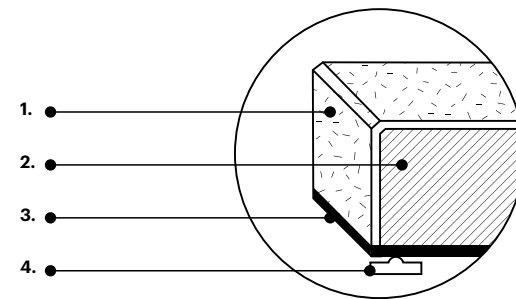

Large-format wall panels

Fluffo ART to małe dzieło sztuki, efekt współpracy z młodą polską projektantką, Joanną Kabałą. To pierwszy pojedynczy panel w portfolio Fluffo, który ma tak dużą powierzchnię. Występuje w szerokiej gamie kolorów i kilku kształtach. Nie jest trwale zintegrowany ze ścianą – można go zdjąć i obrócić lub zamienić miejscami z innym panelem z kolekcji Fluffo ART. Cała kolekcja paneli niemalże stworzona jest do długich korytarzy – często akustycznie zaniedbanych, klatek schodowych, dużych biur. Wszędzie tam, gdzie ściana wymaga mocnego akcentu, a akustyka pozostawia wiele do życzenia.

Fluffo ART is a small art piece; it is the effect of Fluffo's cooperation with the young Polish designer, Joanna Kabala. It is the first single large-format panel in our portfolio, available in a wide range of colours and several shapes. It is not permanently affixed to the wall; it can be taken down and turned, or swapped with another piece of Fluffo ART, allowing the creation of a unique composition every time. The entire collection was created with long corridors (often acoustically neglected), stair cases and large offices in mind. Where the wall needs a strong accent and the acoustics of the interior leave much to be desired.

Materiał / Material

1. Struktura Fluffo 1 mm
  Fluffo finish
2. Pianka poliuretanowa
  Polyurethane foam
3. MDF
4. Klipsy montażowe
  Mounting clips