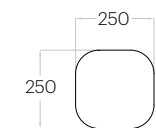

Grubość (thickness): 20/30 mm
Waga (weight): 1 150/2 680 g
1 szt. (pc) : 0,25 m²
4 szt. (pcs) : 1,00 m²

Pixel M

Grubość (thickness): 20/30 mm
Waga (weight): 650/1500 g
1 szt. (pc) : 0,14 m²
7 szt. (pcs) : 0,98 m²

Pixel S

Grubość (thickness): 20/30 mm
Waga (weight): 290/670 g
1 szt. (pc) : 0,06 m²
16 szt. (pcs) : 1,00 m²

Tele L

Grubość (thickness): 20/30 mm
Waga (weight): 1 130/2 620 g
1 szt. (pc) : 0,25 m²
4 szt. (pcs) : 0,98 m²

Tele M

Grubość (thickness): 20/30 mm
Waga (weight): 620/1450 g
1 szt. (pc) = 0,14 m²
7 szt. (pcs) = 0,95 m²

Tele S

Grubość (thickness): 20/30 mm
Waga (weight): 270/620 g
1 szt. (pc) = 0,06 m²
16 szt. (pcs) = 0,98 m²

Grubość (thickness): 20/30 mm
Waga (weight): 750/1 740 g
1 szt. (pc) : 0,16 m²
6 szt. (pcs) : 0,97 m²

Grubość (thickness): 20/30 mm
Waga (weight): 480/1100 g
1 szt. (pc.) : 0,10 m²
10 szt. (pcs) : 1,04 m²

Grubość (thickness): 20/30 mm
Waga (weight): 250/580 g
1 szt. (pc) : 0,05 m²
18 szt. (pcs) : 0,97 m²

Tele Cut L*

Grubość (thickness): 20/30 mm
Waga (weight): 850/1980 g
1 szt. (pc) : 0,19 m²
5 szt. (pcs) : 0,93 m²

Tele Cut M*

Grubość (thickness): 20/30 mm
Waga (weight): 470/1100 g
1 szt. (pc) : 0,10 m²
10 szt. (pcs) : 1,03 m²

Tele Cut S*

Grubość (thickness): 20/30 mm
Waga (weight): 200/480 g
1 szt. (pc) : 0,04 m²
22 szt. (pcs) : 0,98 m²

* kształt uzupełniający do Tele / complements the Tele shape