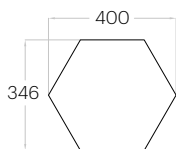

Hexa M

Grubość (thickness): 20/30 mm  
 Waga (weight): 480/1100 g  
 1 szt. (pc.) : 0,10 m<sup>2</sup>  
 10 szt. (pcs) : 1,04 m<sup>2</sup>

Hexa S

Grubość (thickness): 20/30 mm  
 Waga (weight): 250/580 g  
 1 szt. (pc) : 0,05 m<sup>2</sup>  
 18 szt. (pcs) : 0,97 m<sup>2</sup>