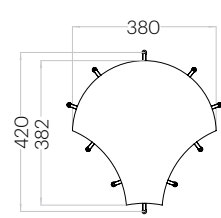

Grubość (thickness): 40 mm
Waga (weight): 300 g
1 szt. (pc) : 0,11 m²

Grubość (thickness): 40 mm
Waga (weight): 330 g
1 szt. (pc) : 0,12 m²

Grubość (thickness): 40 mm
Waga (weight): 380 g
1 szt. (pc) : 0,14 m²

Grubość (thickness): 40 mm
Waga (weight): 250 g
1 szt. (pc) : 0,09m²

Grubość (thickness): 40 mm
Waga (weight): 530 g
1 szt. (pc) : 0,19 m²

Grubość (thickness): 40 mm
Waga (weight): 550 g
1 szt. (pc) : 0,20 m²

Montaż Fluffo WEB

Fluffo WEB installation.

Montaż Fluffo WEB jest niezwykle prosty. Kurtyna jest zamocowana do sufitu na specjalnej szynie a panele pomiędzy sobą spięte za pomocą spinek. W zależności od zastosowanych akcesoriów kurtynę można przesuwać po szynie lub zamocować ją na stałe. Listki łączące poszczególne panele wykonane są z bardzo wytrzymałego tworzywa, odpornego na rozrywanie i pęknięcia. Komplet niezbędnych akcesoriów dołączany jest do produktu.

Fluffo WEB assembly is very simple. The curtain is hung on a special rail mounted to the ceiling, the panels are linked with plastic straps secured with snap rivets. Depending on the accessories used, the curtain can be mobile or fixed in place. The connecting strips between individual panels are made of very durable plastic, resistant to tearing or cracking. A set of the necessary accessories is included with the product.