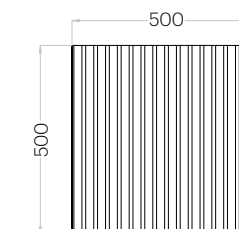

Pixel L SemiRift

Grubość (thickness): 30 mm  
Waga (weight): 300 g  
1 szt. (pc) = 0,25 m<sup>2</sup>  
4 szt. (pcs) = 1,00 m<sup>2</sup>

Pixel L Rift

Grubość (thickness): 30 mm  
Waga (weight): 290 g  
1 szt. (pc) = 0,25 m<sup>2</sup>  
4 szt. (pcs) = 1,00 m<sup>2</sup>