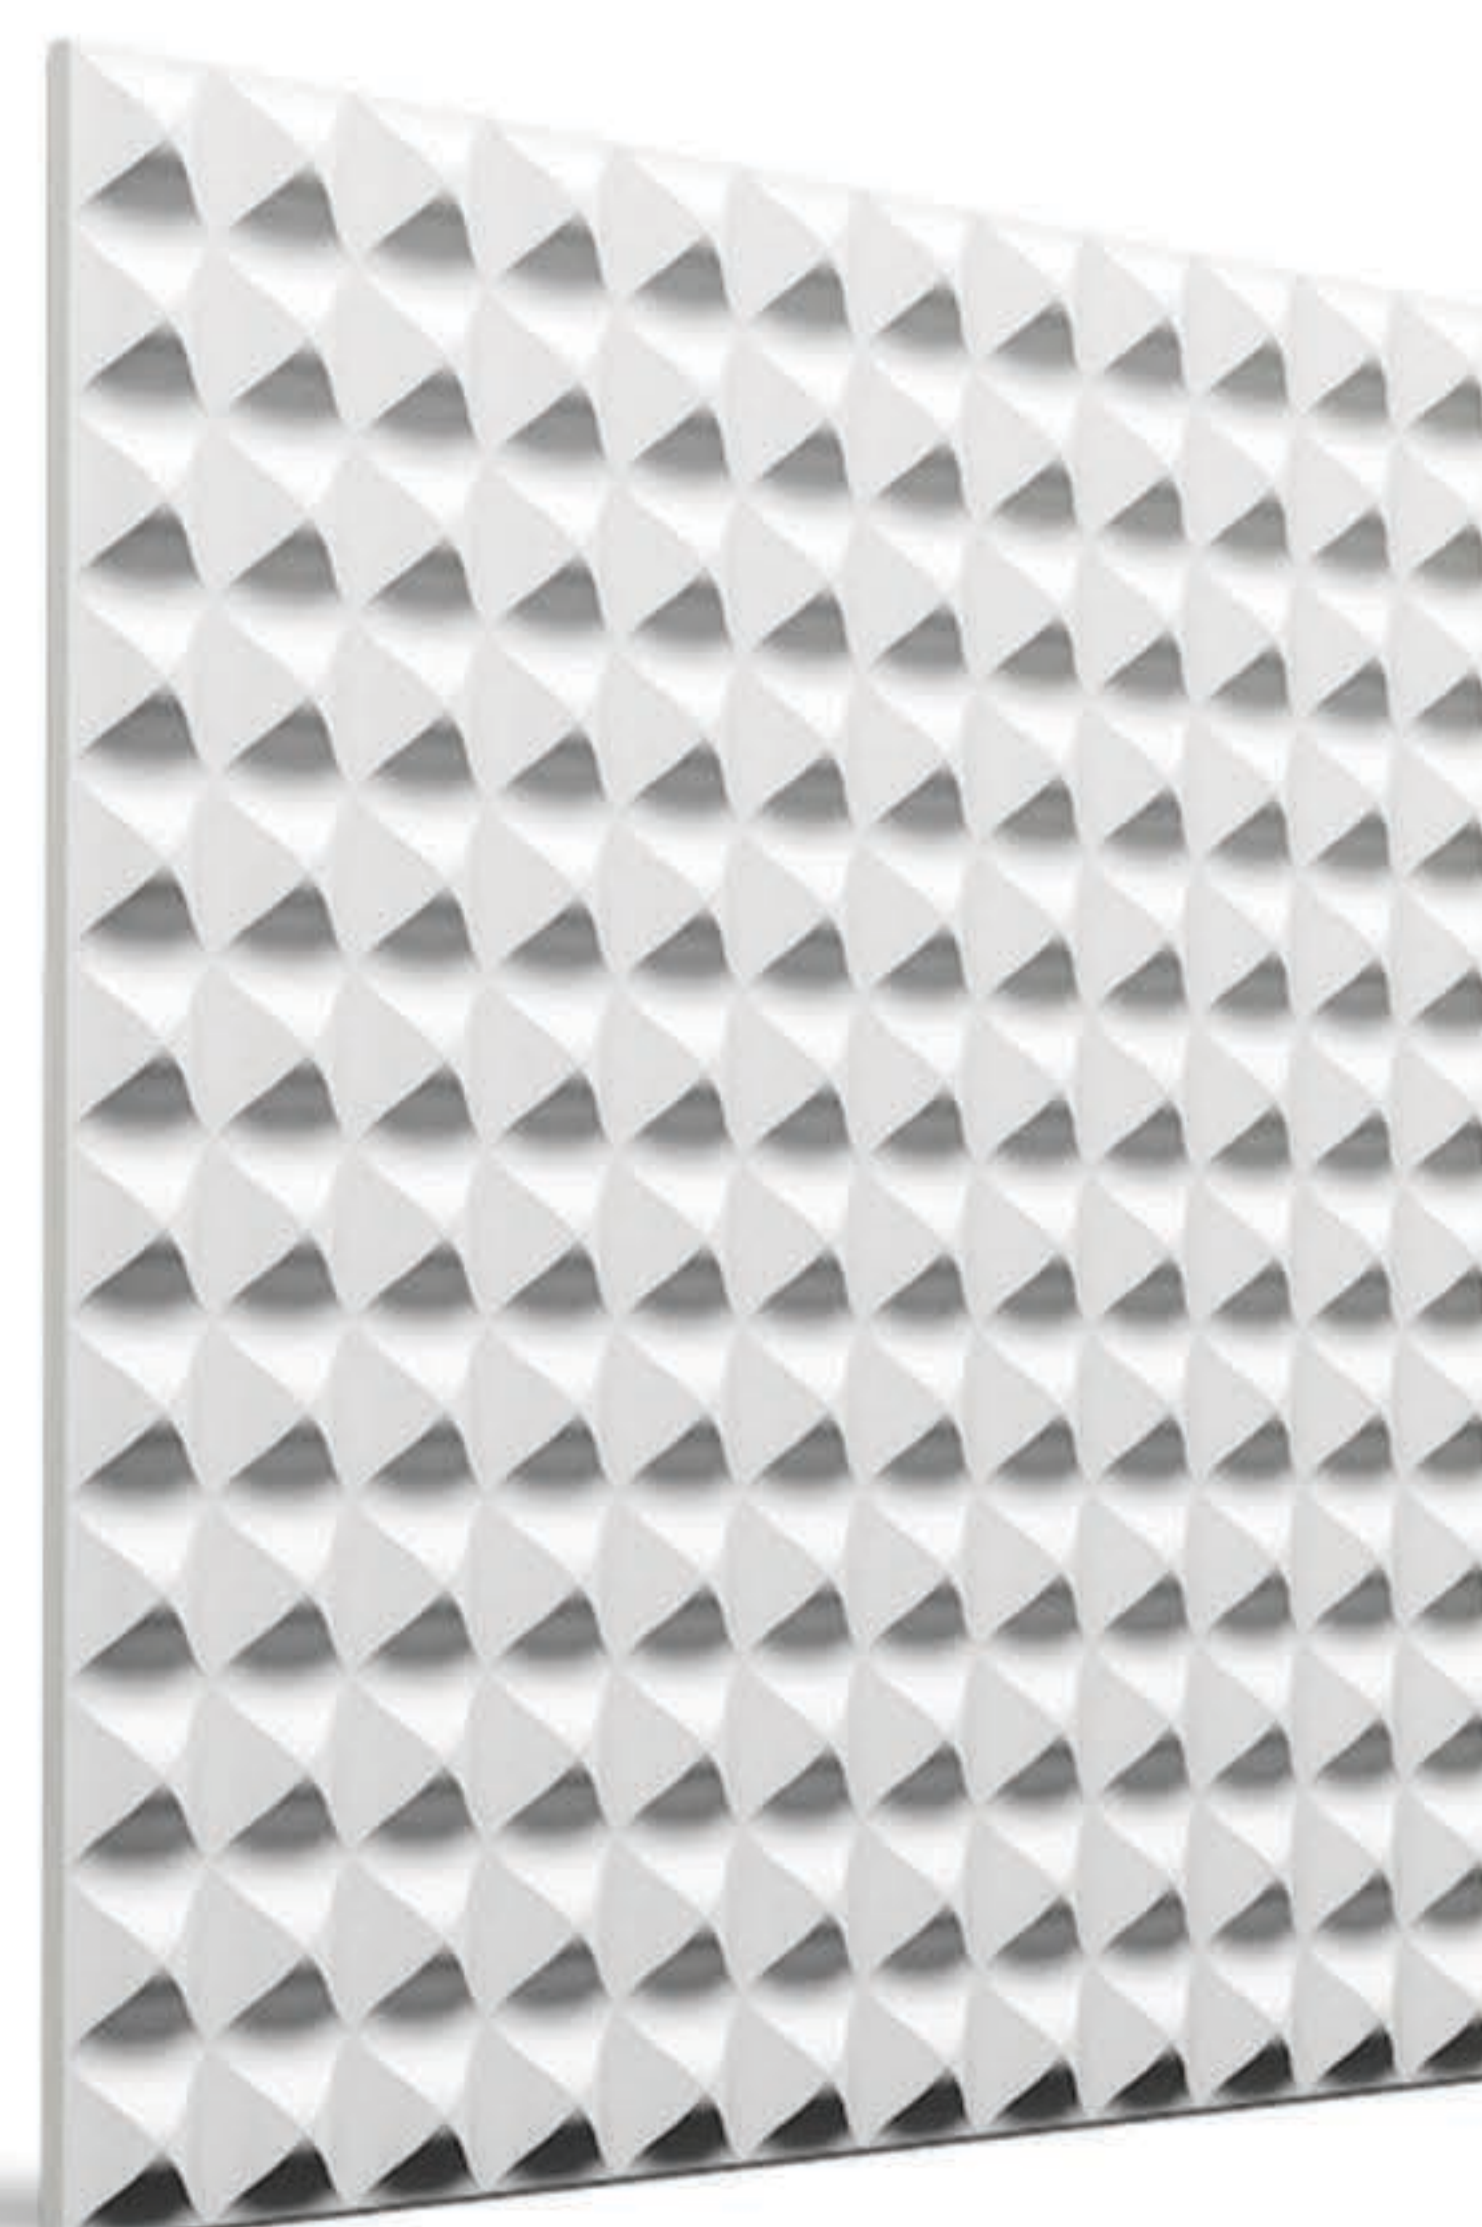

materiaal

gips

soundwave
acoustic absorption

Chaos | Model 19