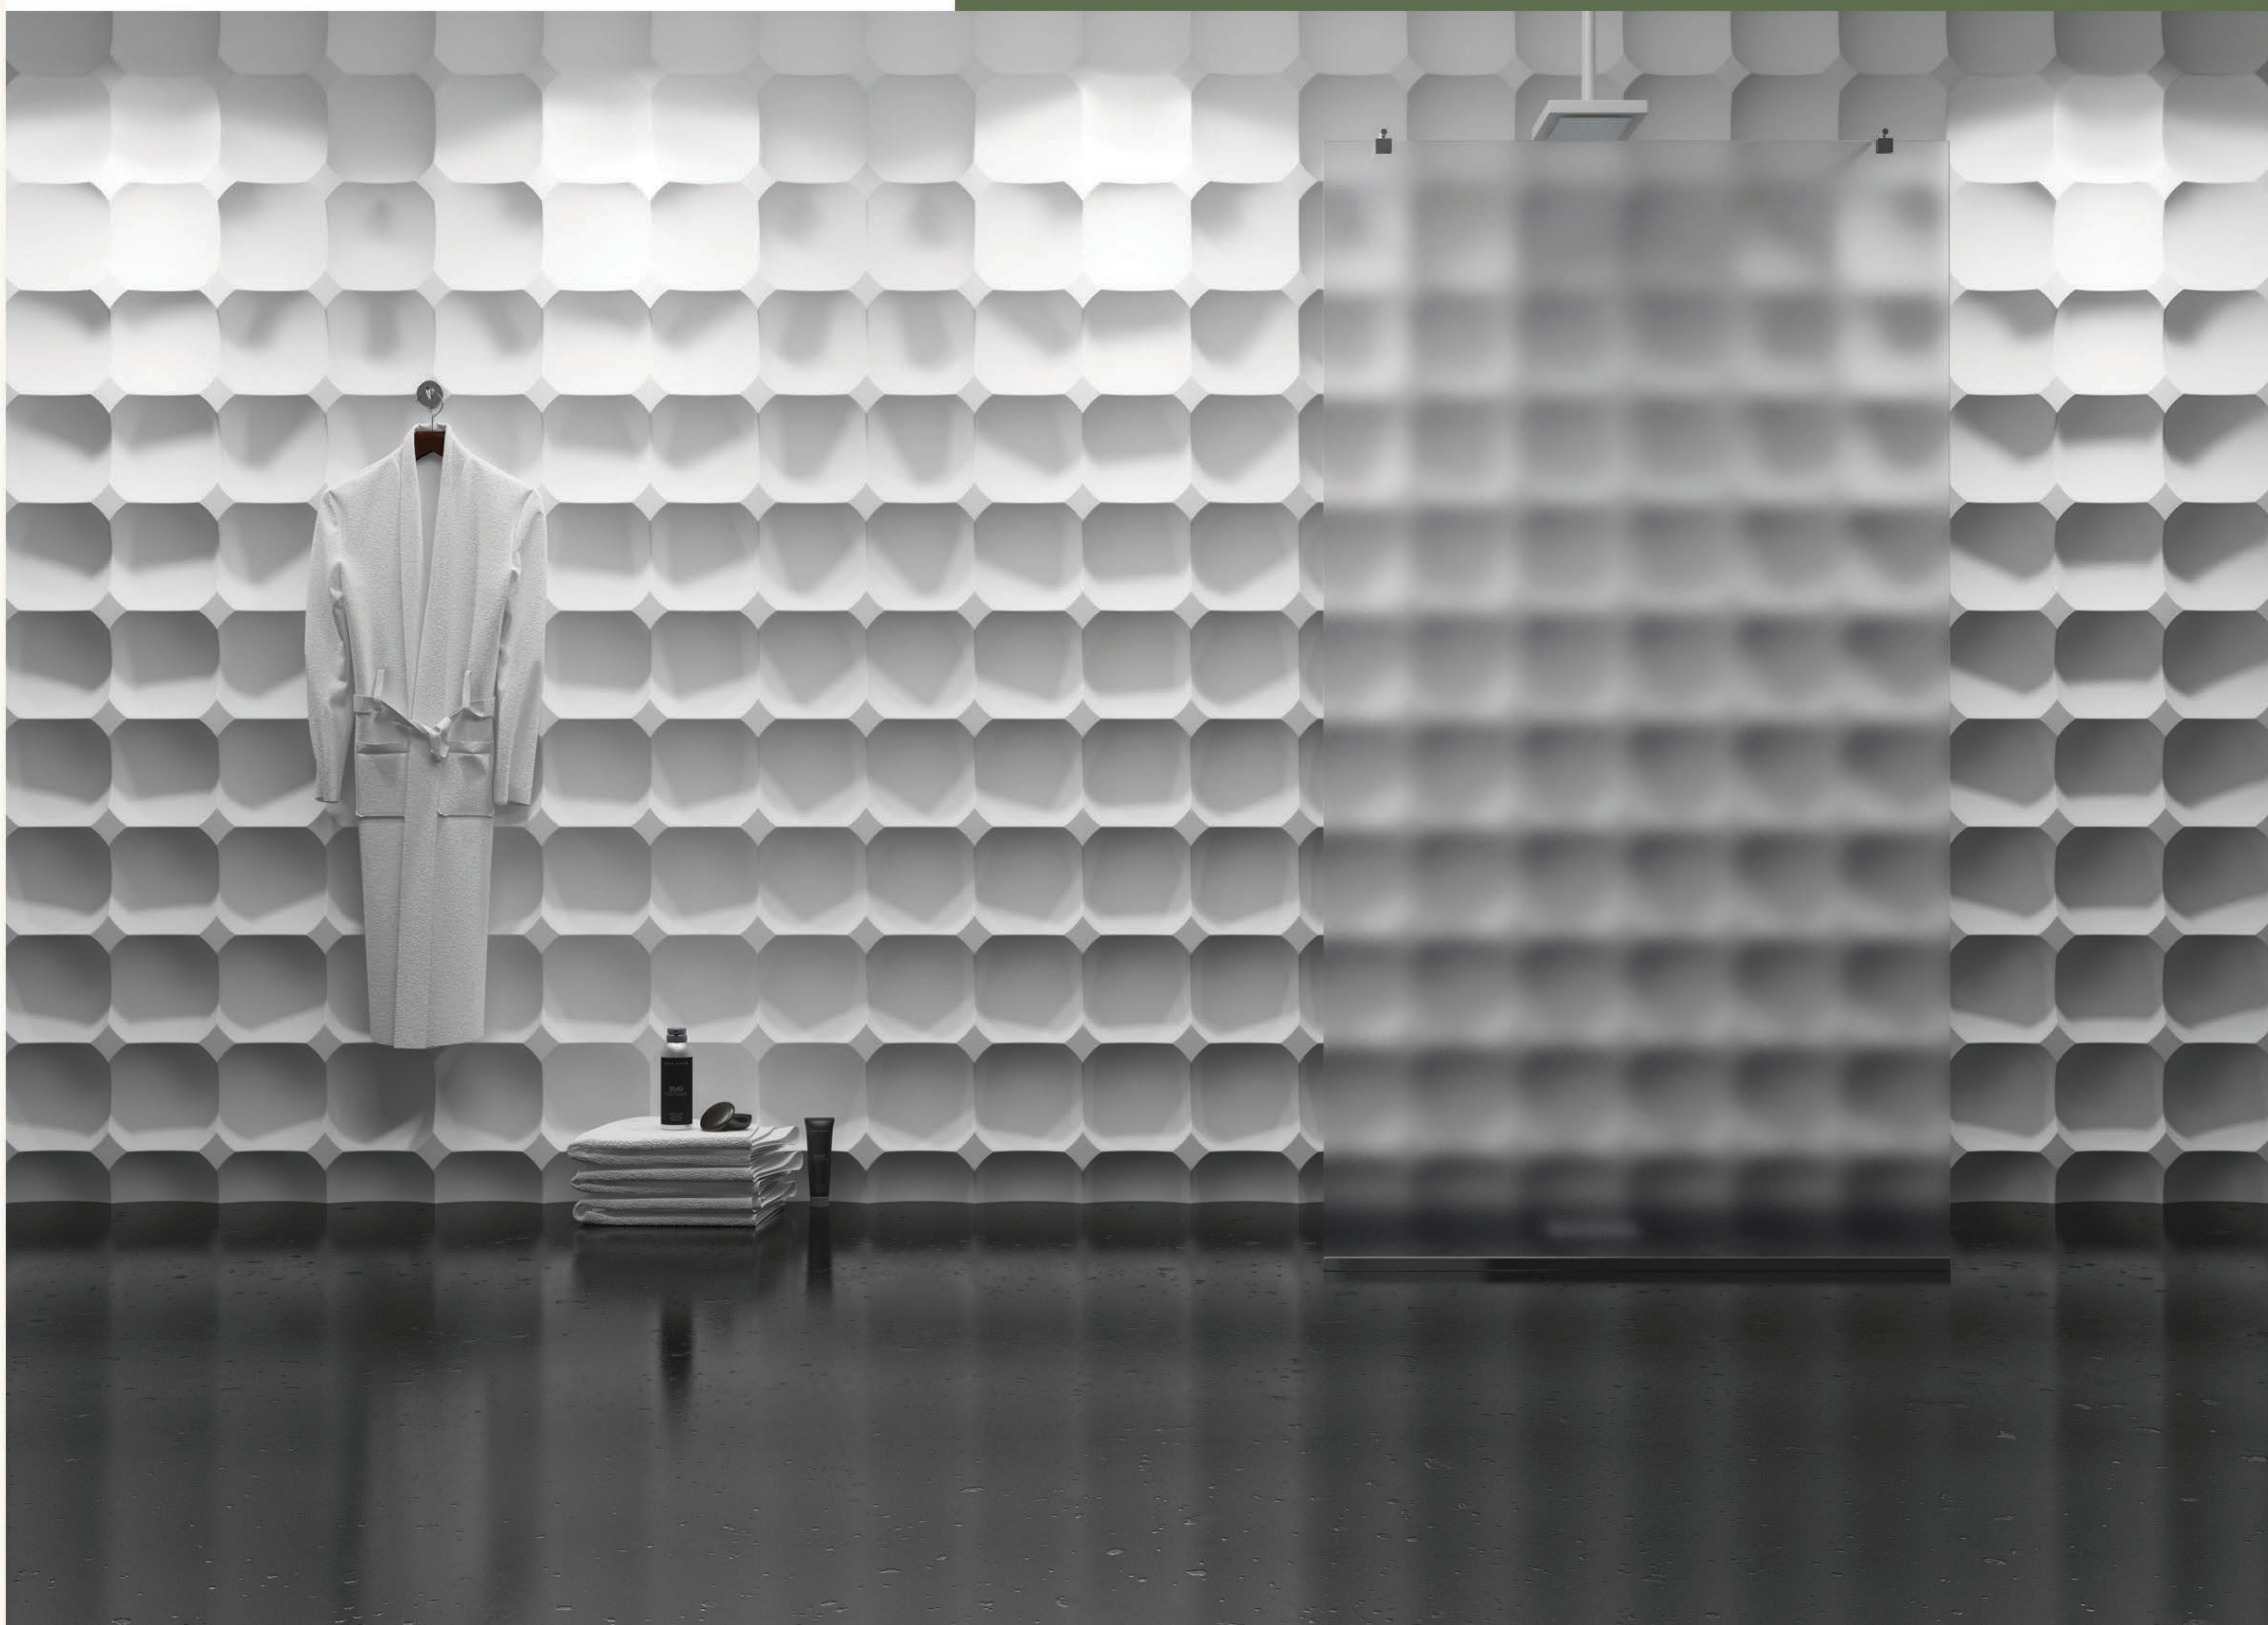

PIXELS

ref. 50.021

afmetingen

breedte : 80 cm

hoogte : 80 cm

dikte : 1,5 - 5,0 cm

gewicht : ± 13 kg

materiaal

gips