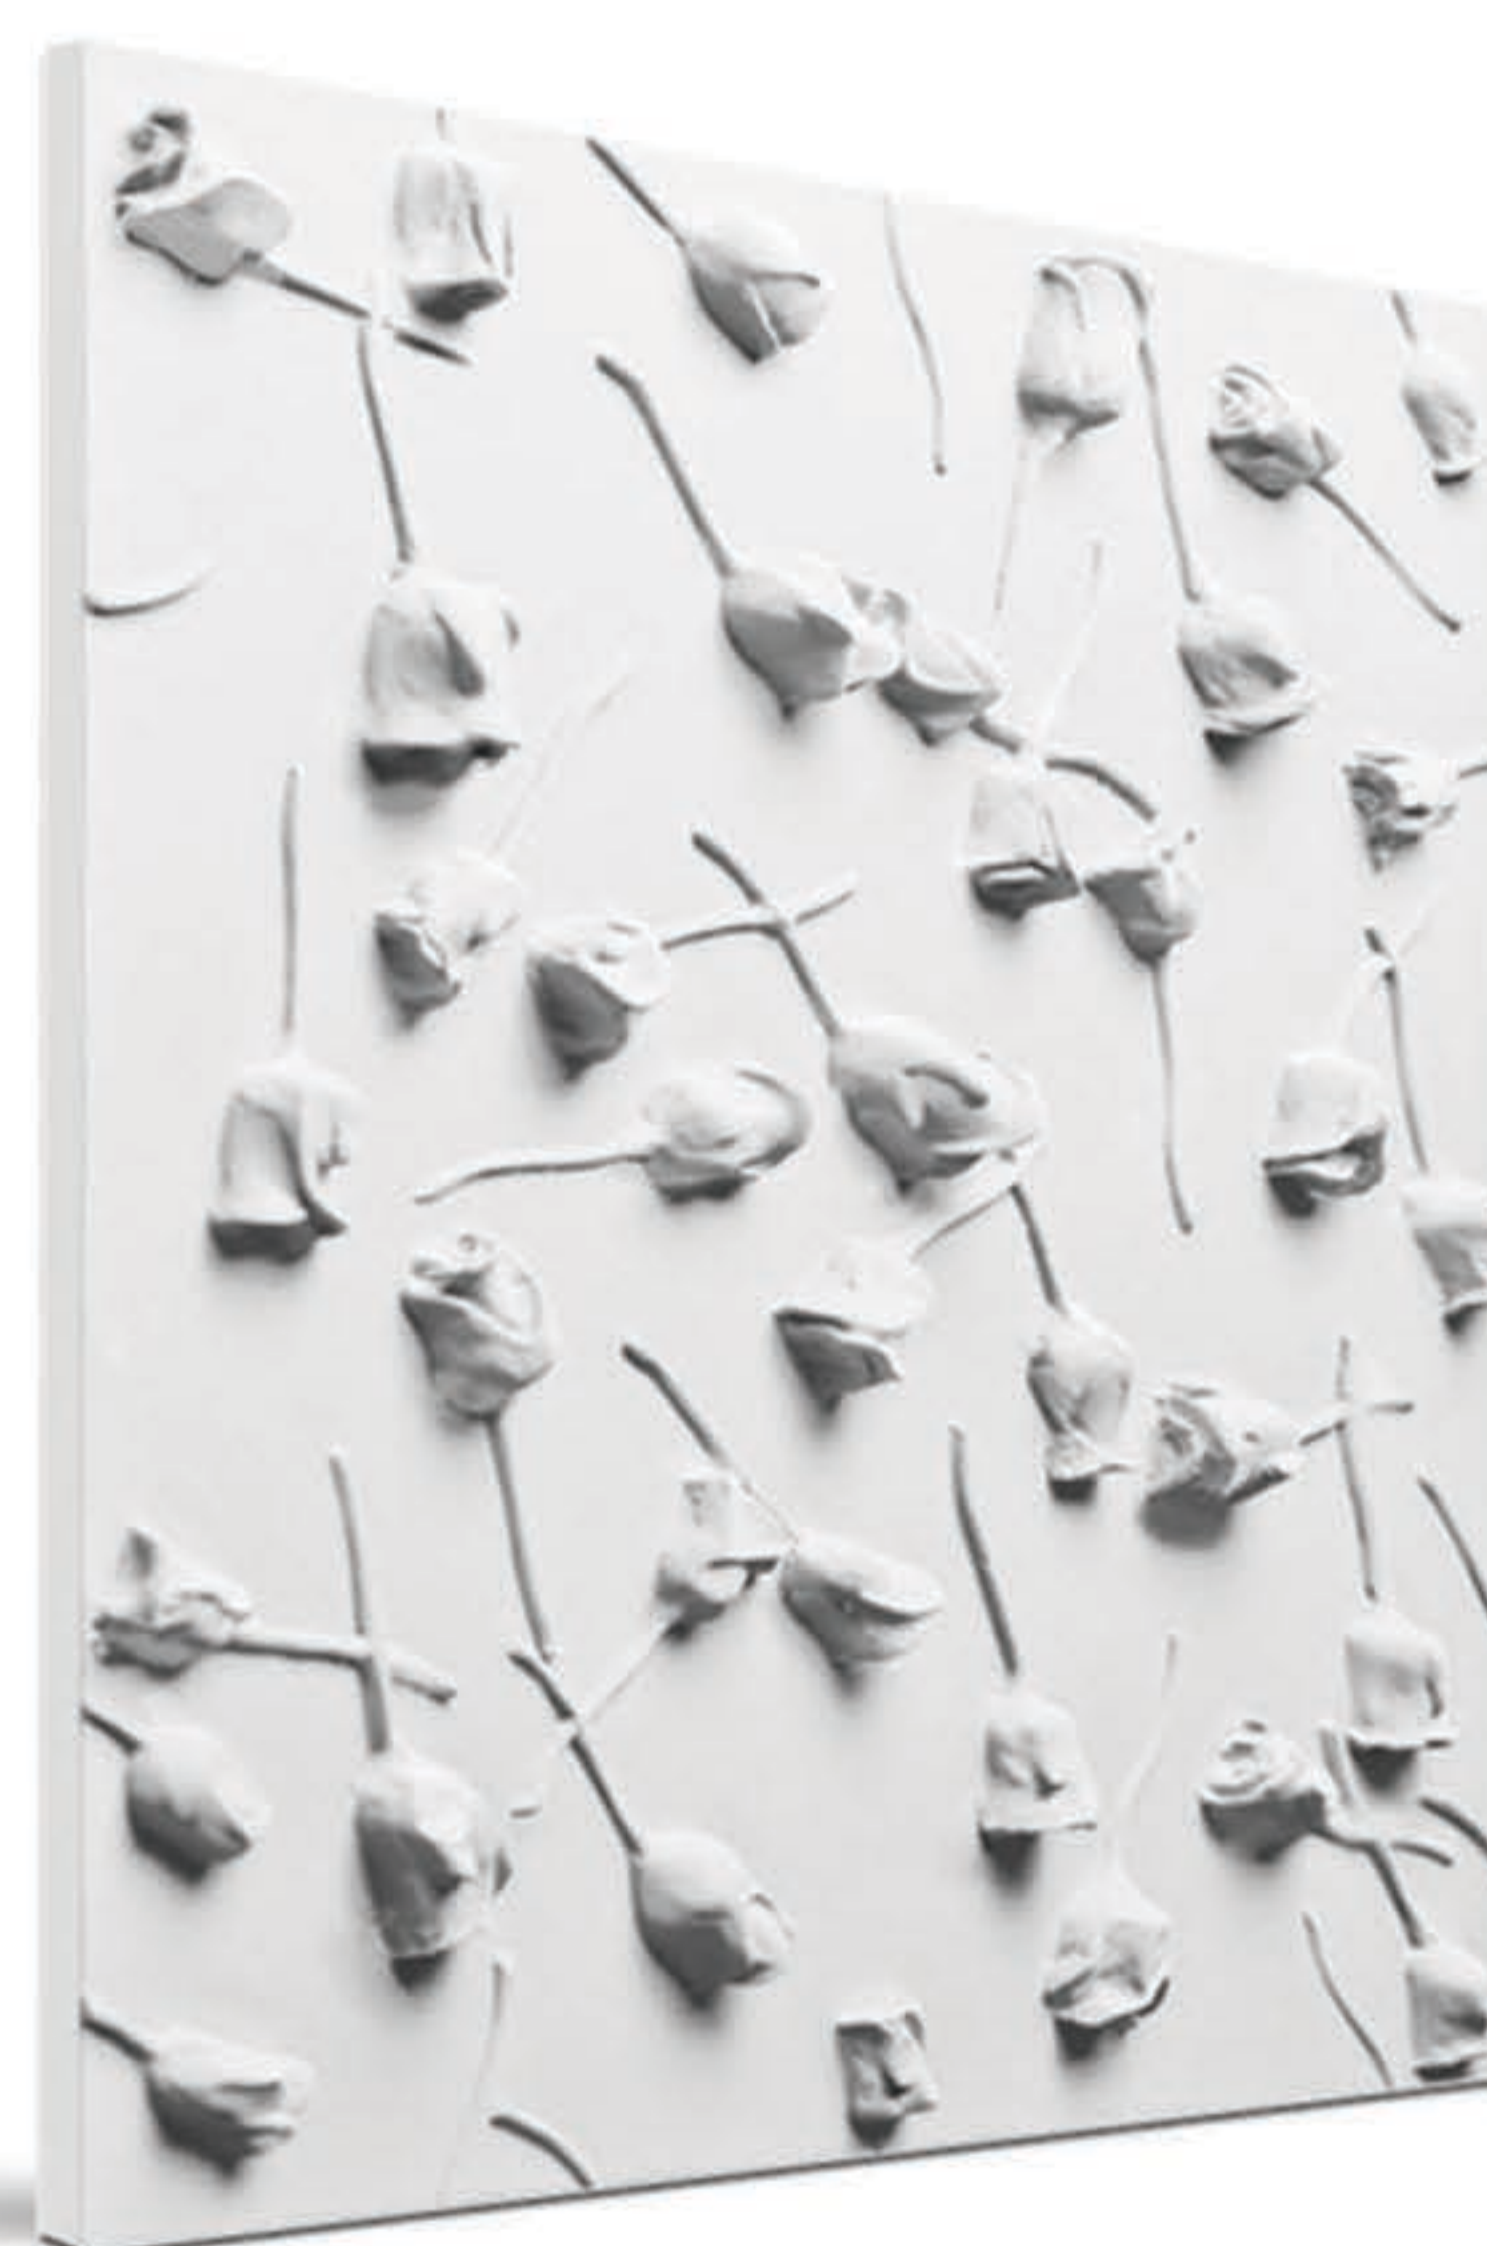

gewicht : ± 4,2 kg

materiaal

gips

ROSE GARDEN

ref. 51.015

afmetingen

breedte : 60 cm

hoogte : 60 cm

dikte : 1,6 - 4,6 cm

gewicht : ± 6,7 kg

materiaal

gips

Rose Garden | Model 15

Rain Drop | Model 16

RAIN DROP

ref. 51.016

afmetingen

breedte : 60 cm

hoogte : 75 cm

dikte : 1 - 5 cm

gewicht : ± 12,8 kg

materiaal

gips

HOURGLASS