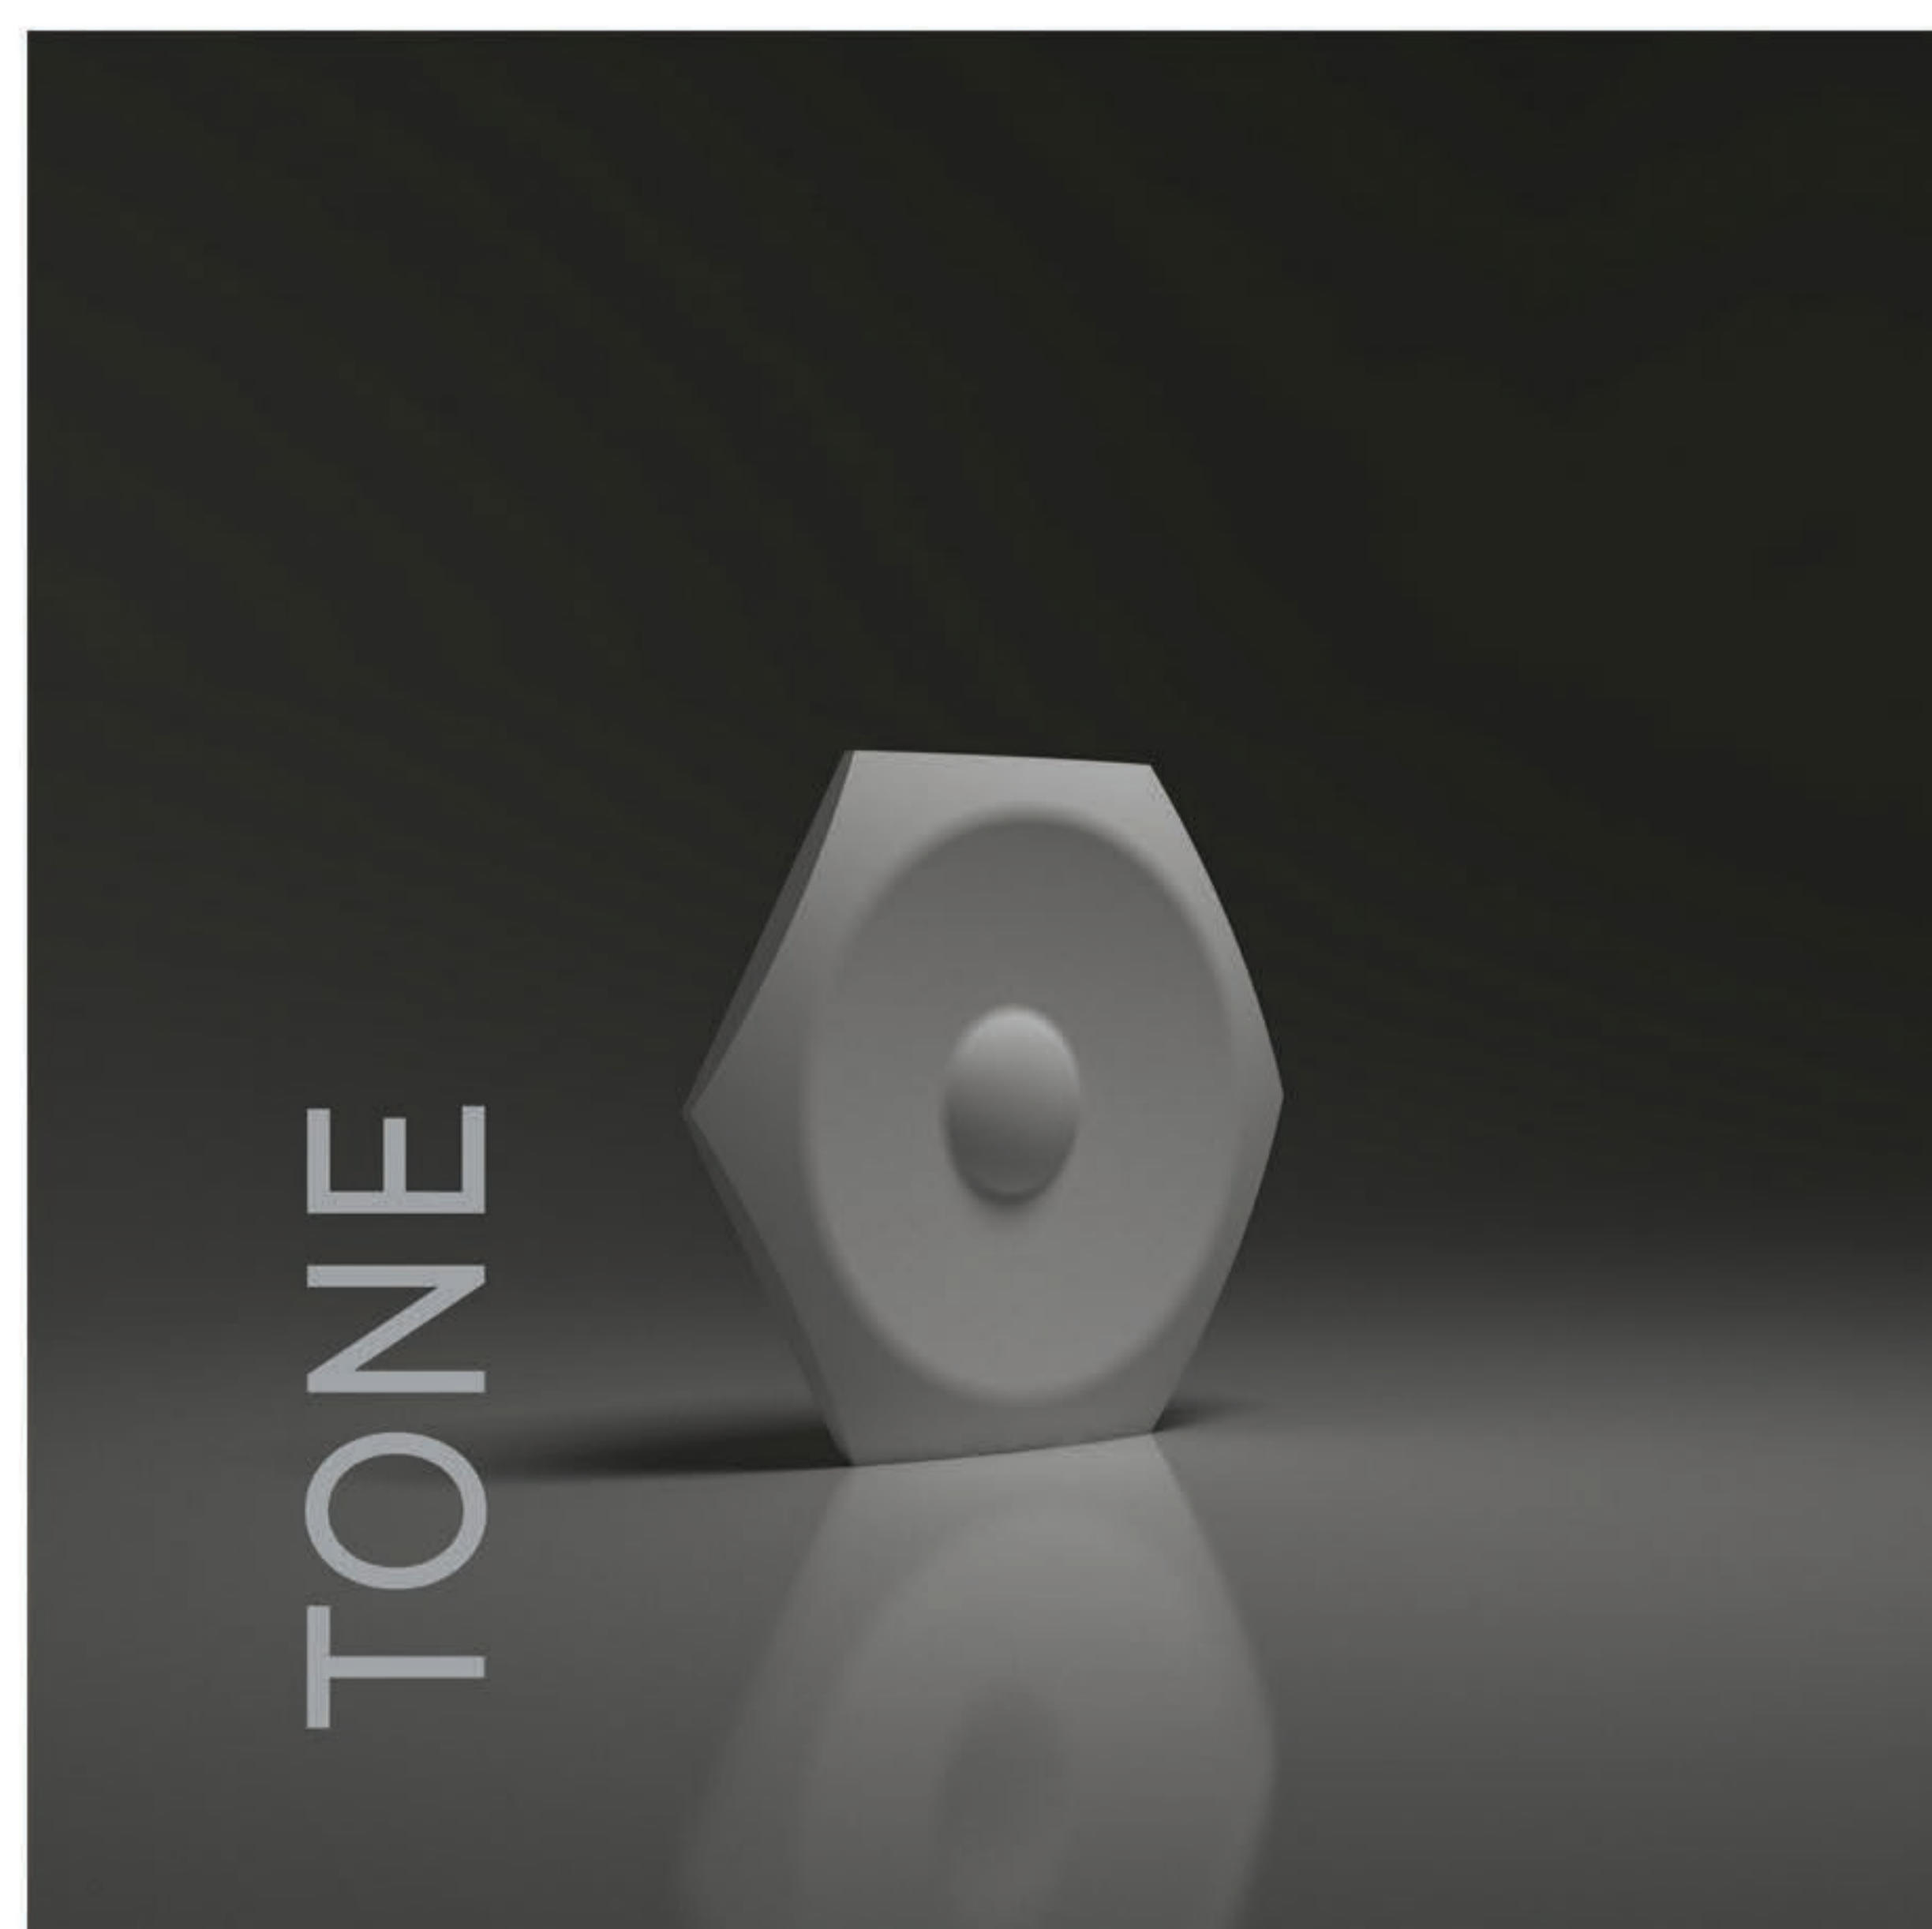

ref. 50.048

afmetingen

breedte : 38 cm

hoogte : 44 cm

dikte : 3,5 cm

gewicht : ± 2,0 kg

materiaal

gips