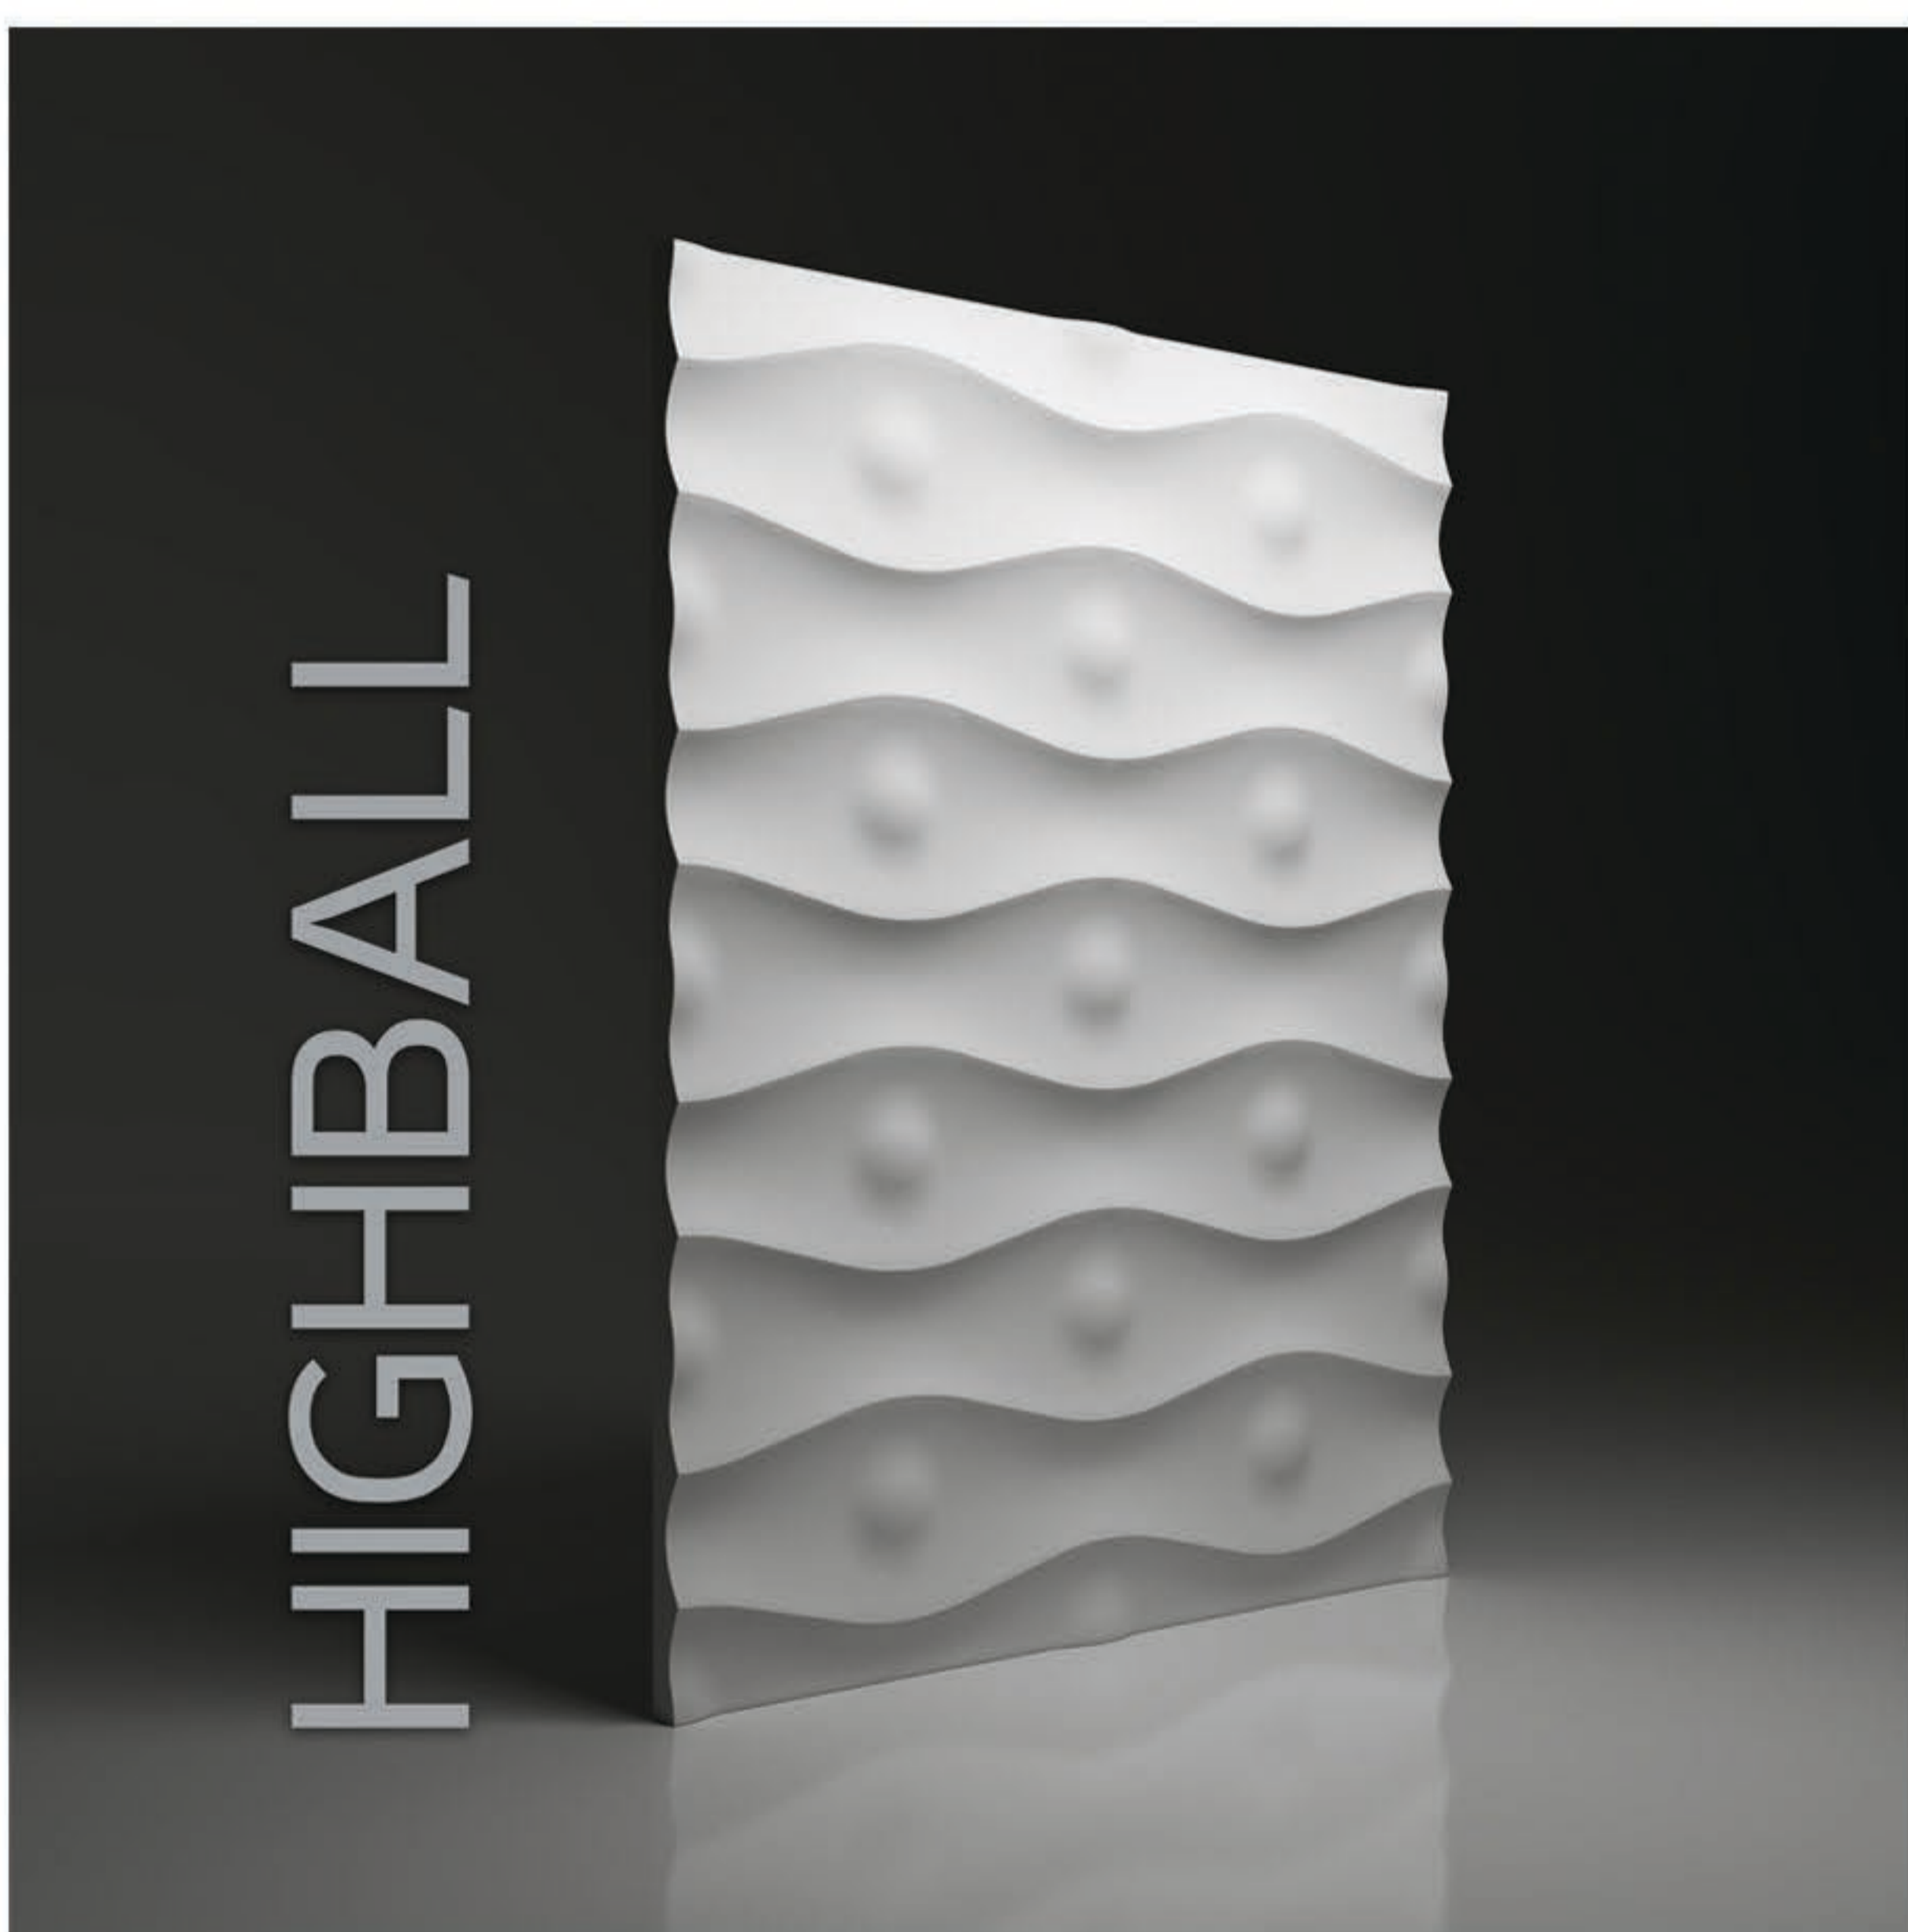

hoogte : 100 cm

dikte : 1,5 - 3,0 cm

gewicht : ± 12 kg

materiaal

gips

HIGHBALL

ref. 50.003

afmetingen

breedte : 80 cm

hoogte : 100 cm

dikte : 1,5 - 3,0 cm

gewicht : ± 12 kg

materiaal

gips

HOURGLASS

ref. 50.004