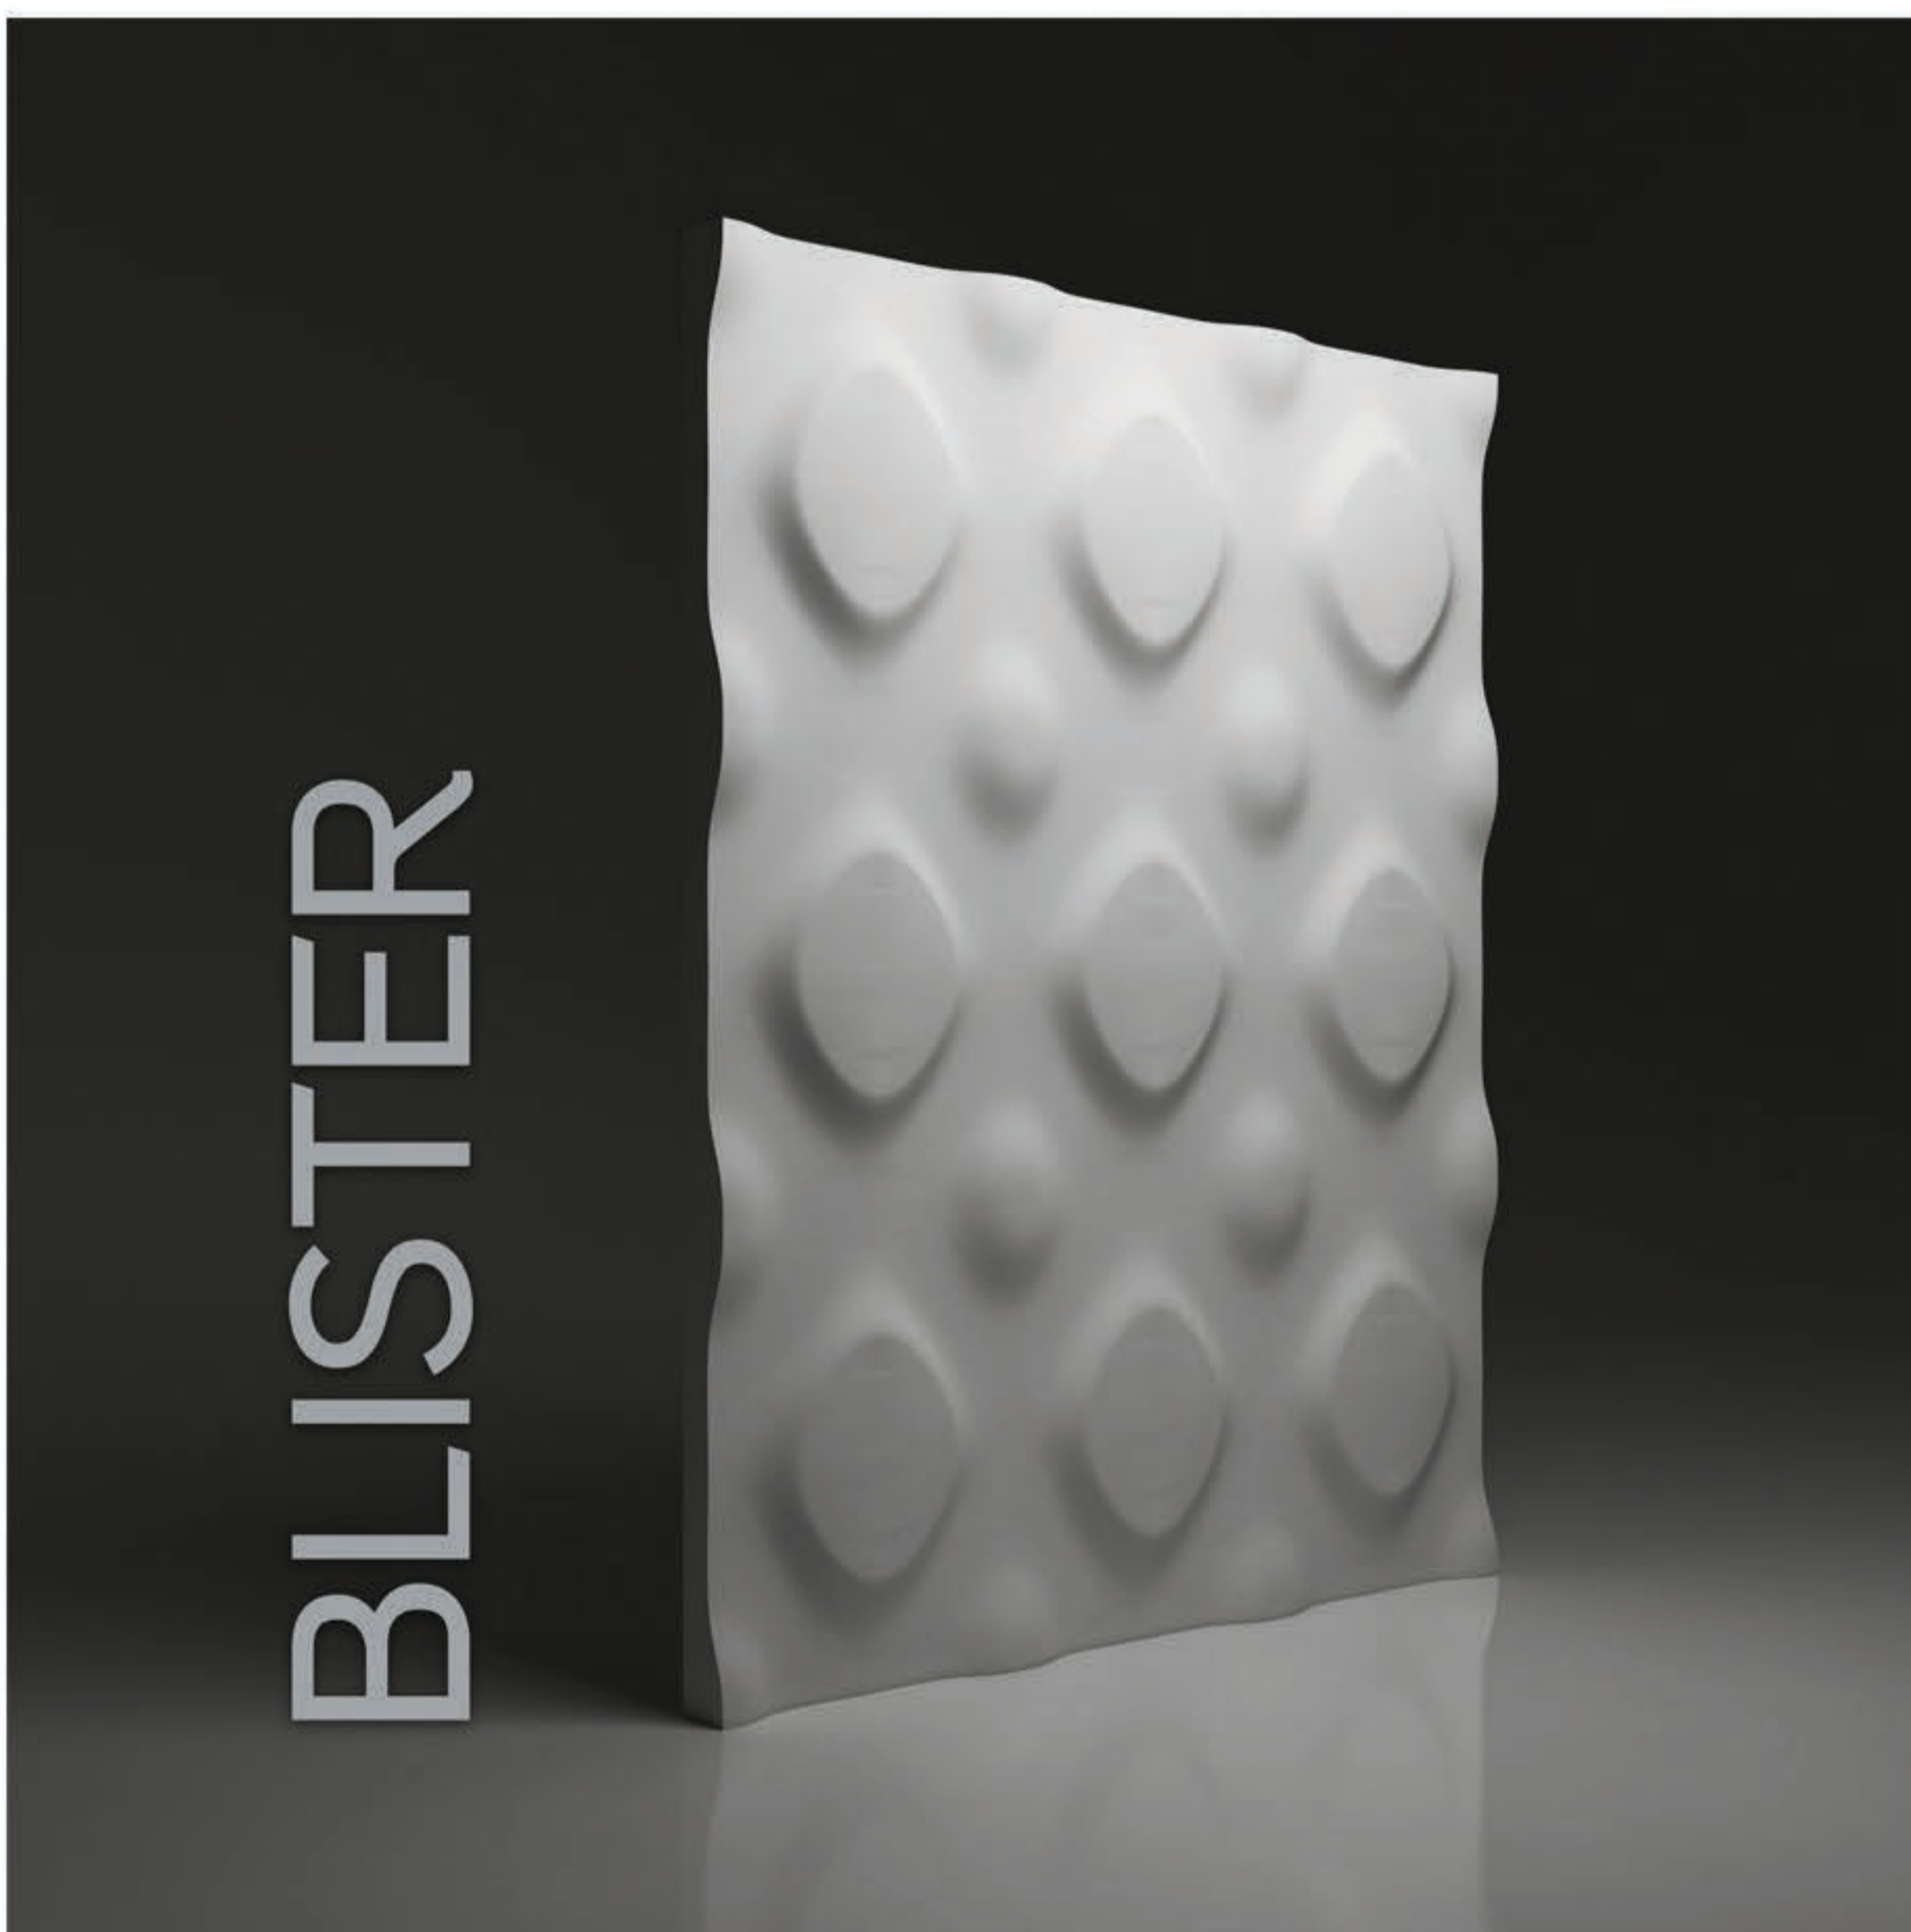

BLISTER

ref. 50.027

afmetingen

breedte : 80 cm

hoogte : 100 cm

dikte : 1,5 - 3,0 cm

gewicht : ± 12 kg

materiaal

gips