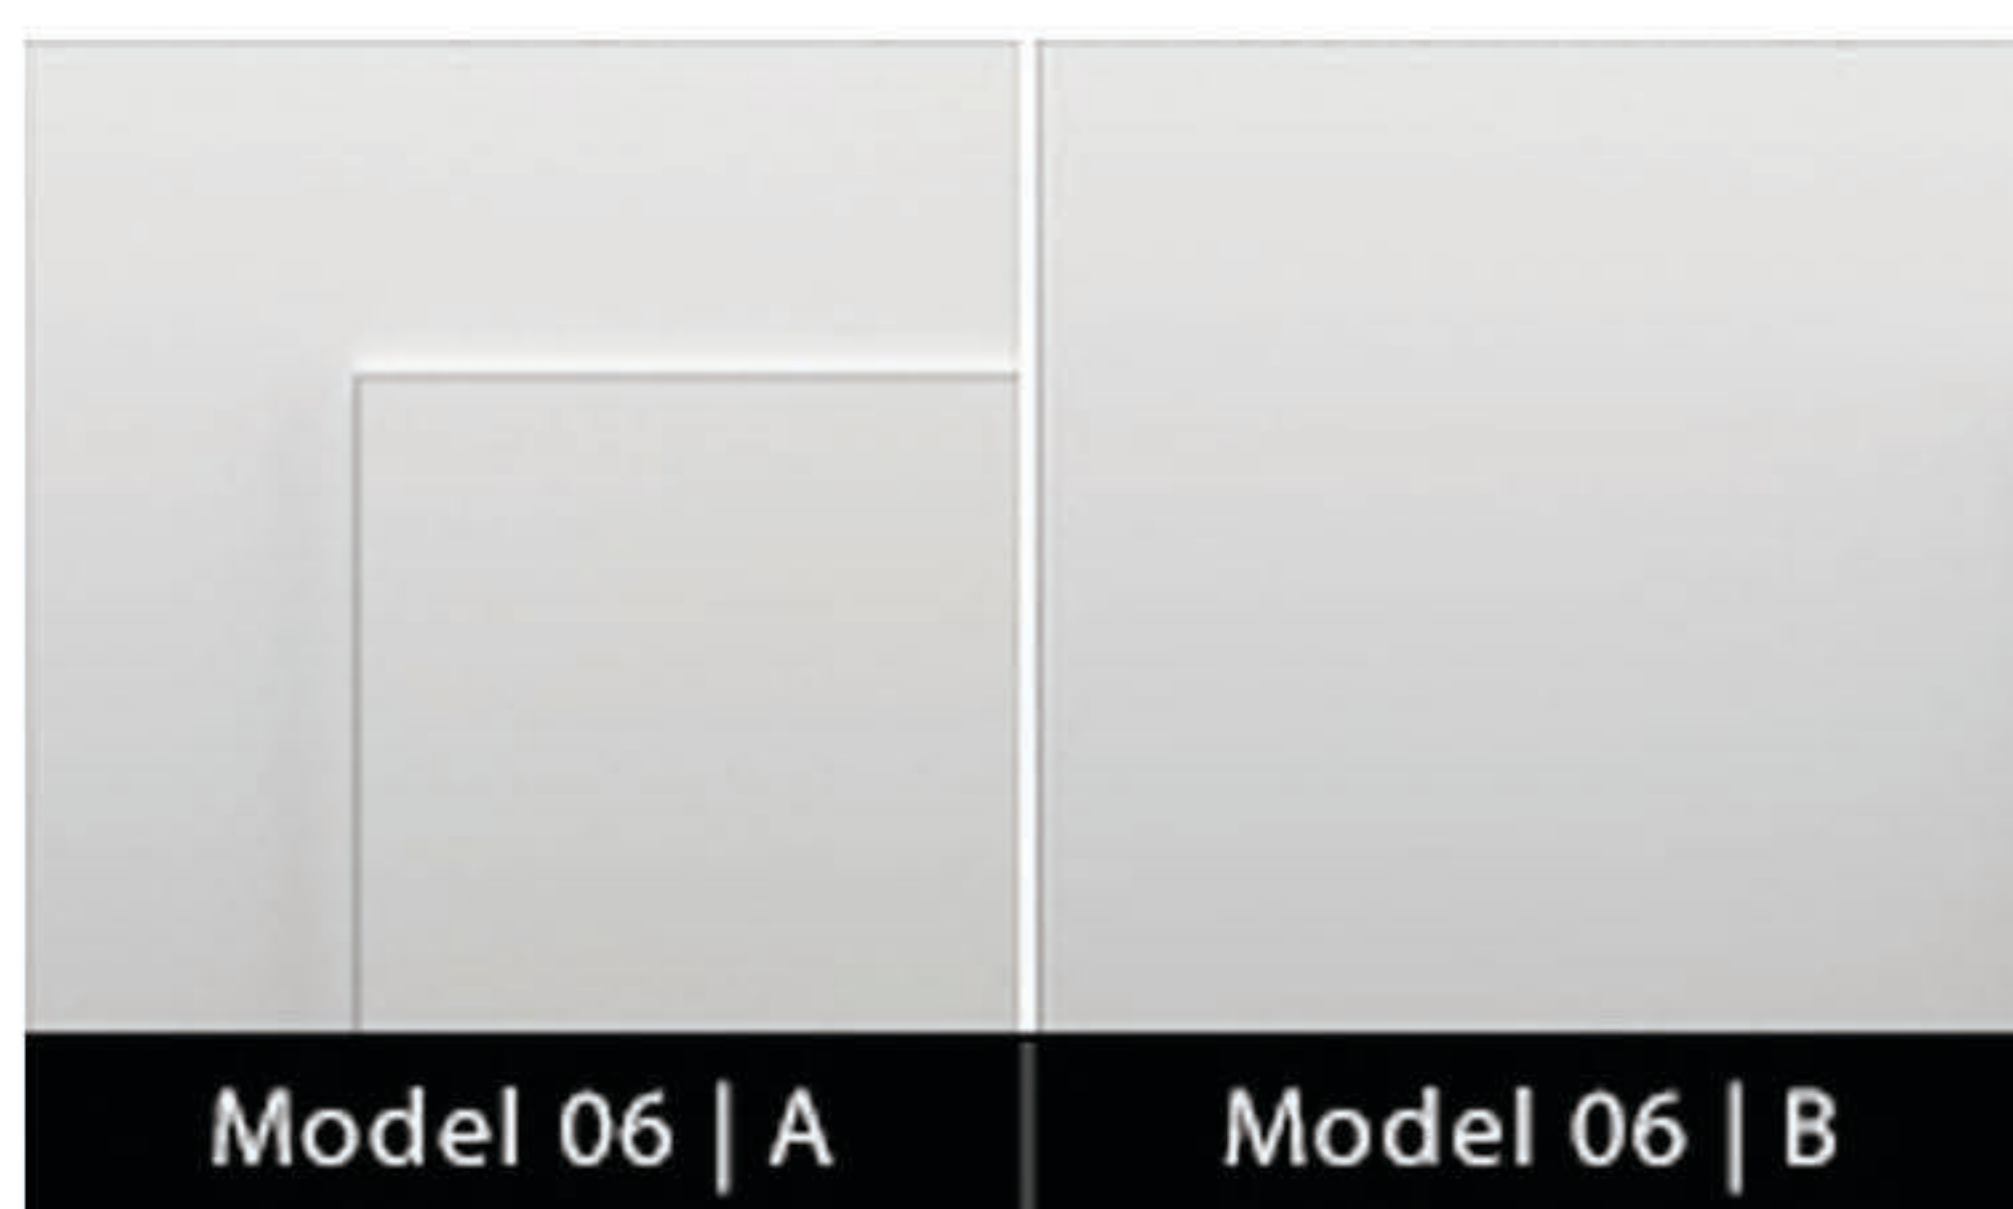

Double Square | Model 06

DOUBLE SQUARE

ref. 51.006 a/b

afmetingen

breedte : 60 cm

hoogte : 60 cm

dikte : 1,6 - 3 cm

gewicht : ± 7,4 kg

materiaal

gips