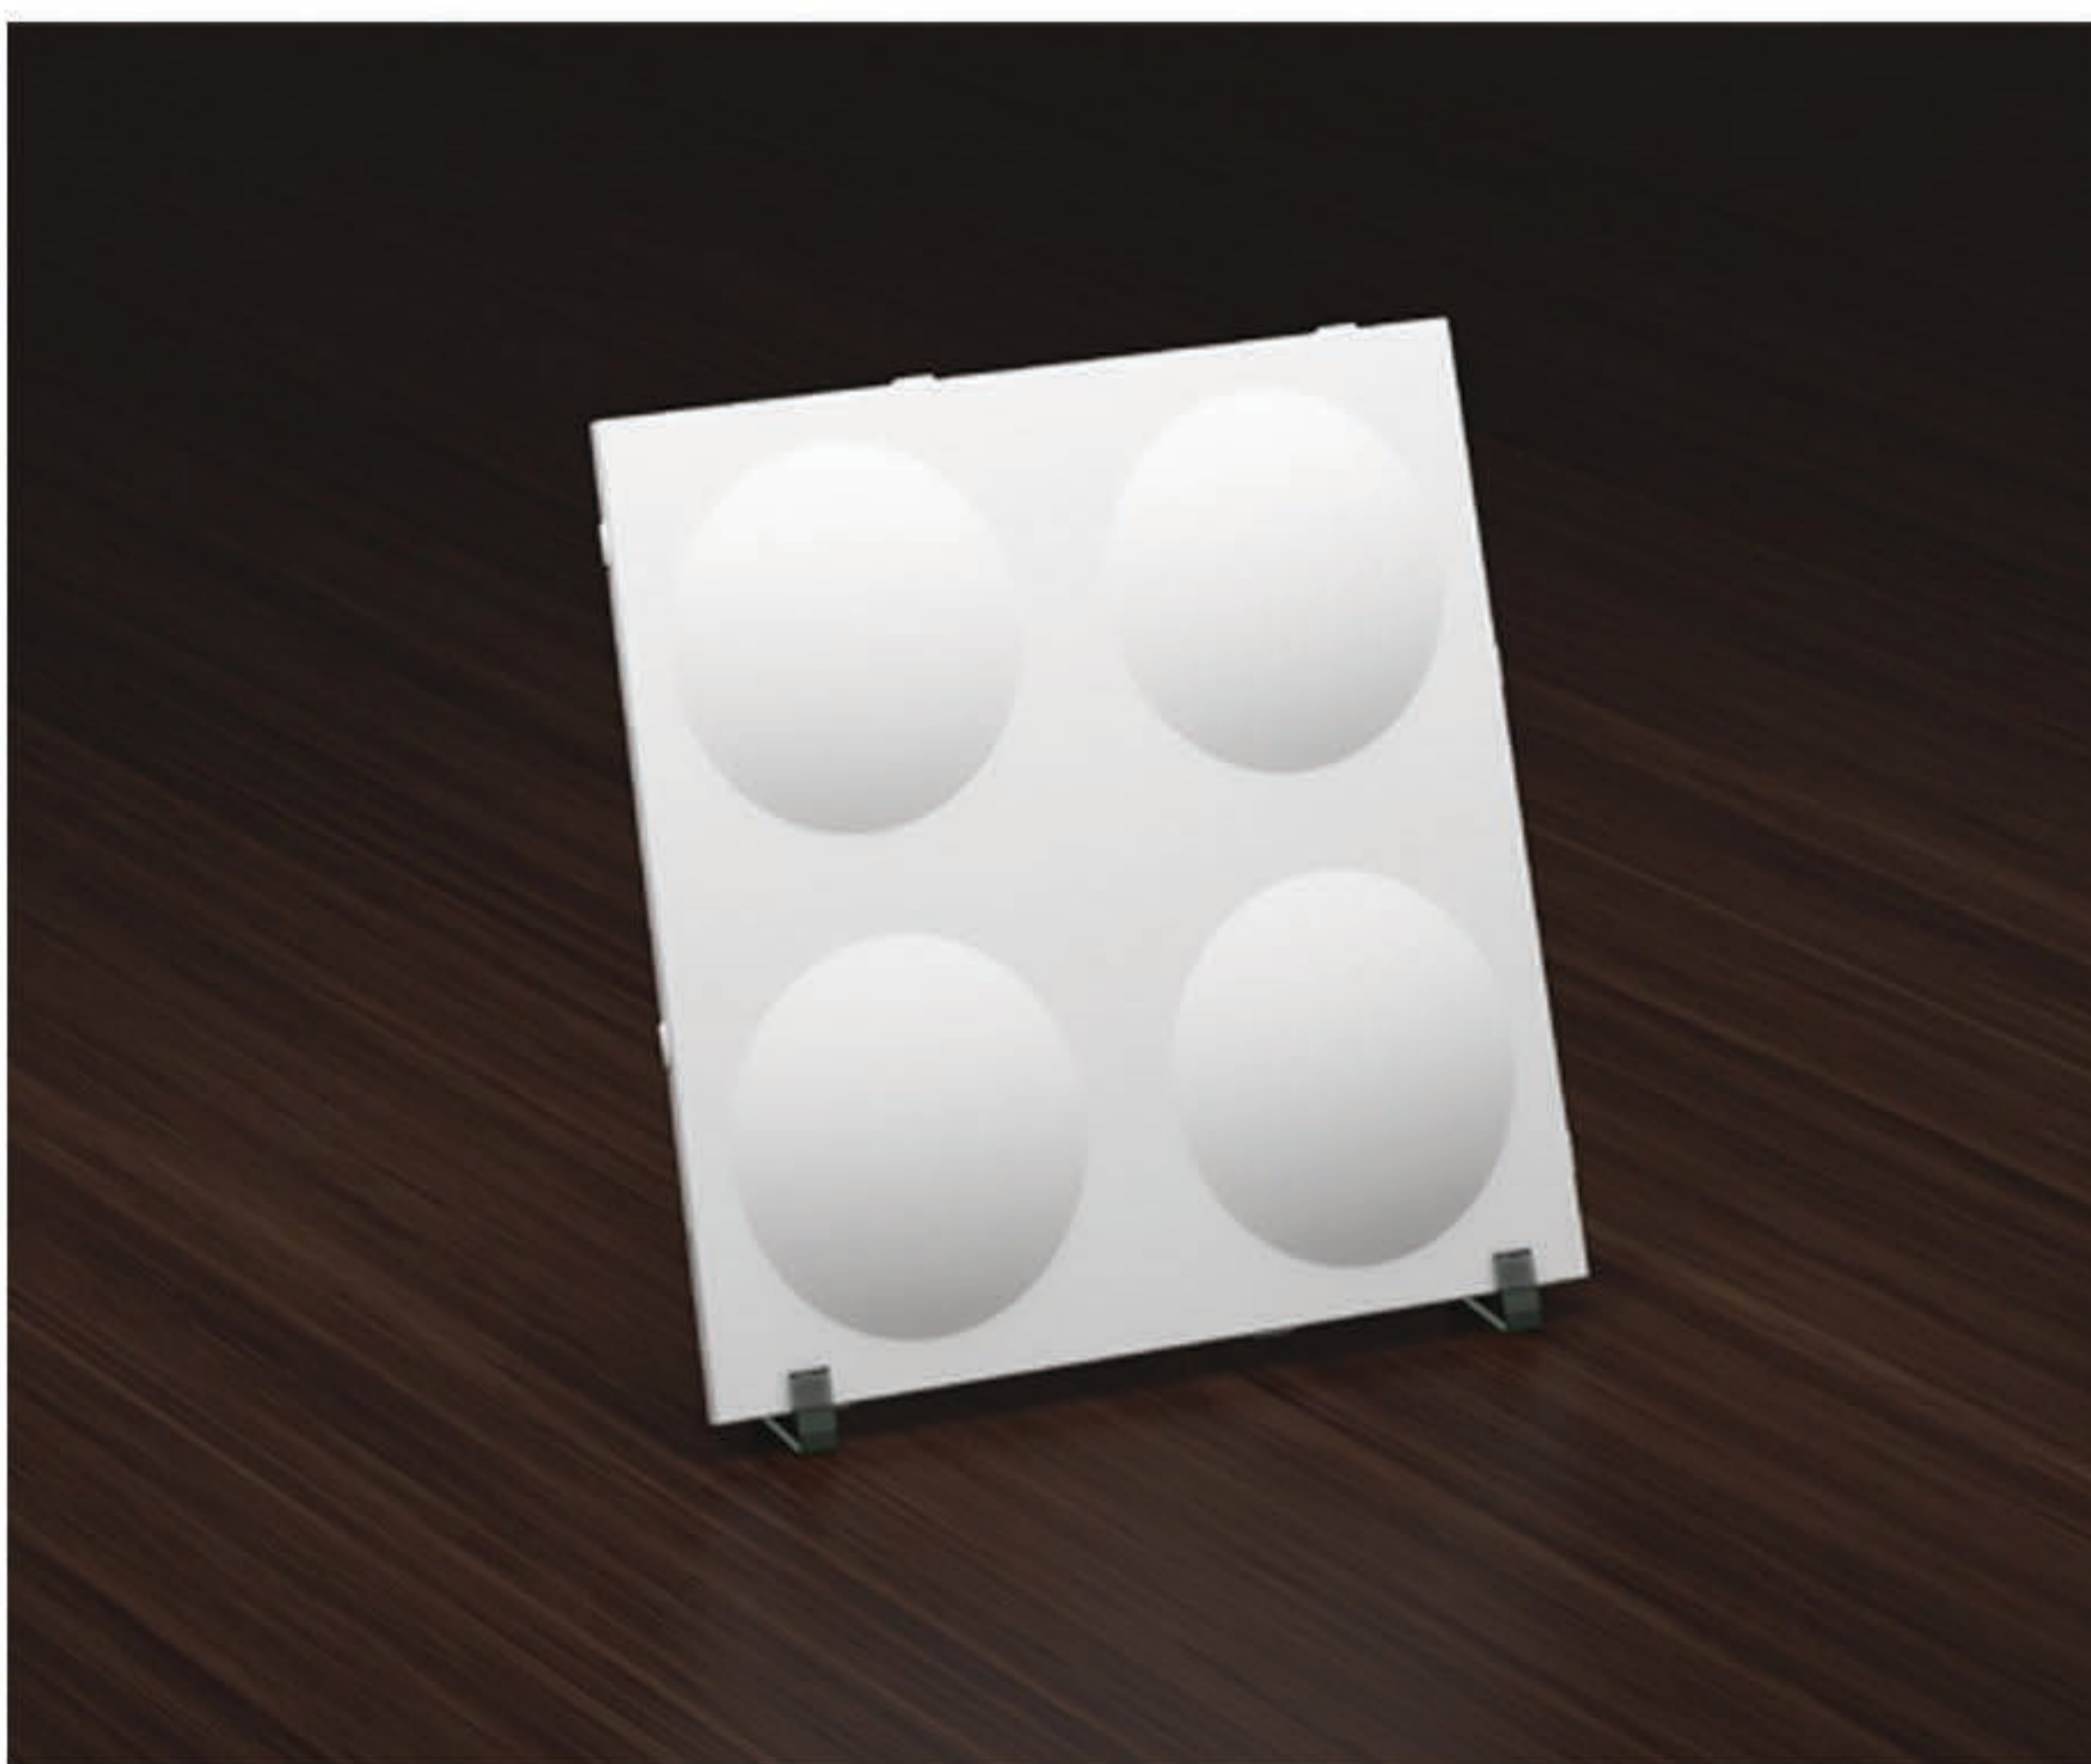

ref. 50.048

afmetingen

breedte : 38 cm

hoogte : 44 cm

dikte : 3,5 cm

gewicht : ± 2,0 kg

materiaal

gips