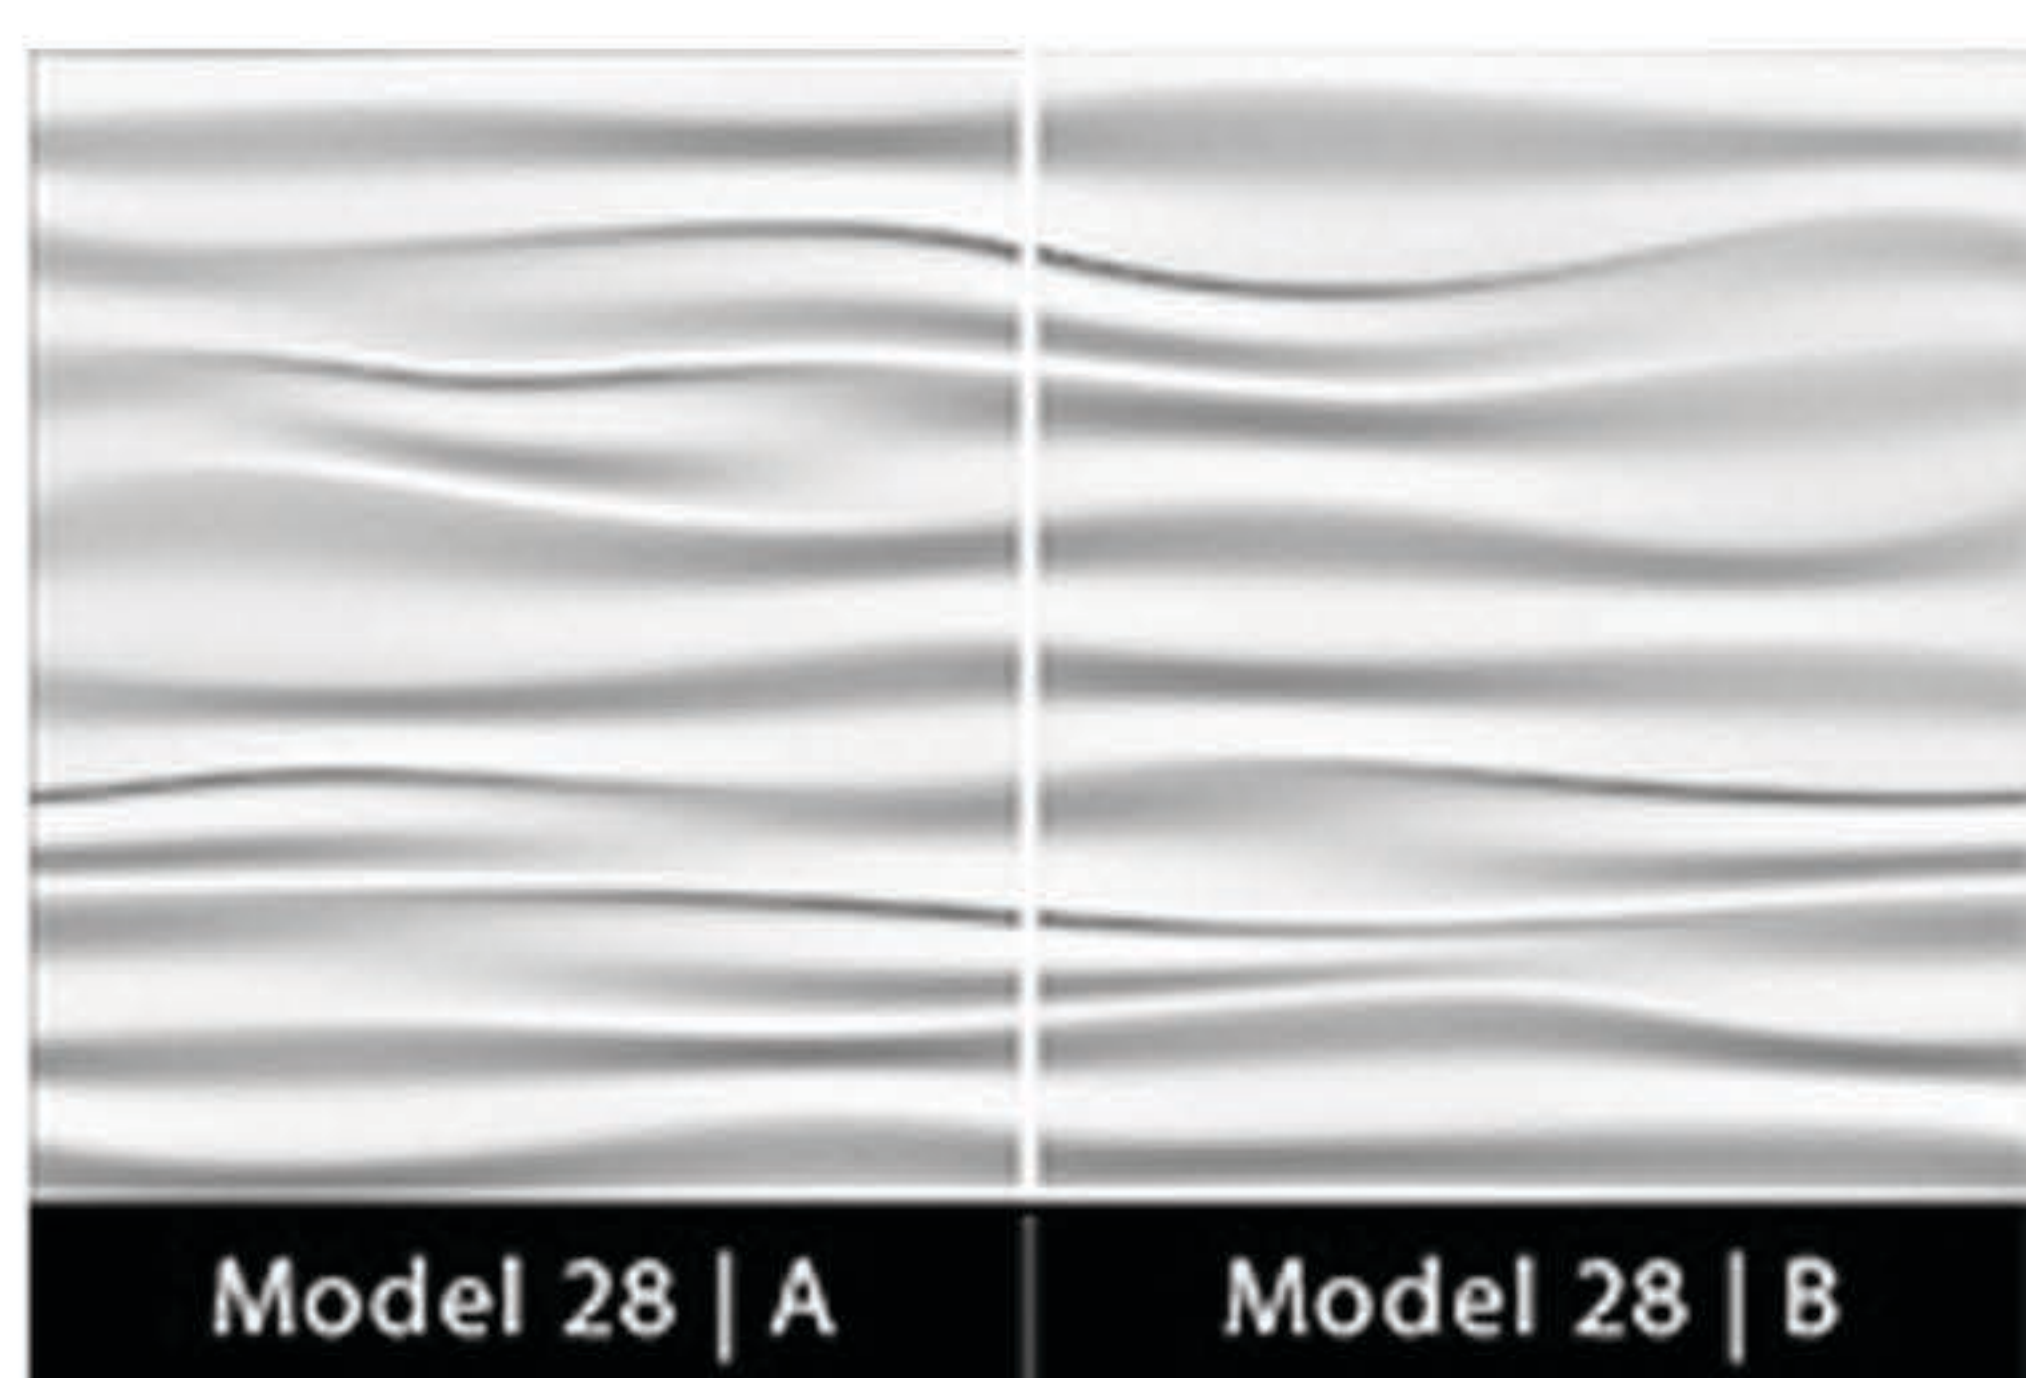

hoogte : 60 cm

dikte : 1,3 - 3,5 cm

gewicht : ± 7,2 kg

materiaal

gips

soundwave
acoustic absorption

Stream | Model 27

RIPPLES