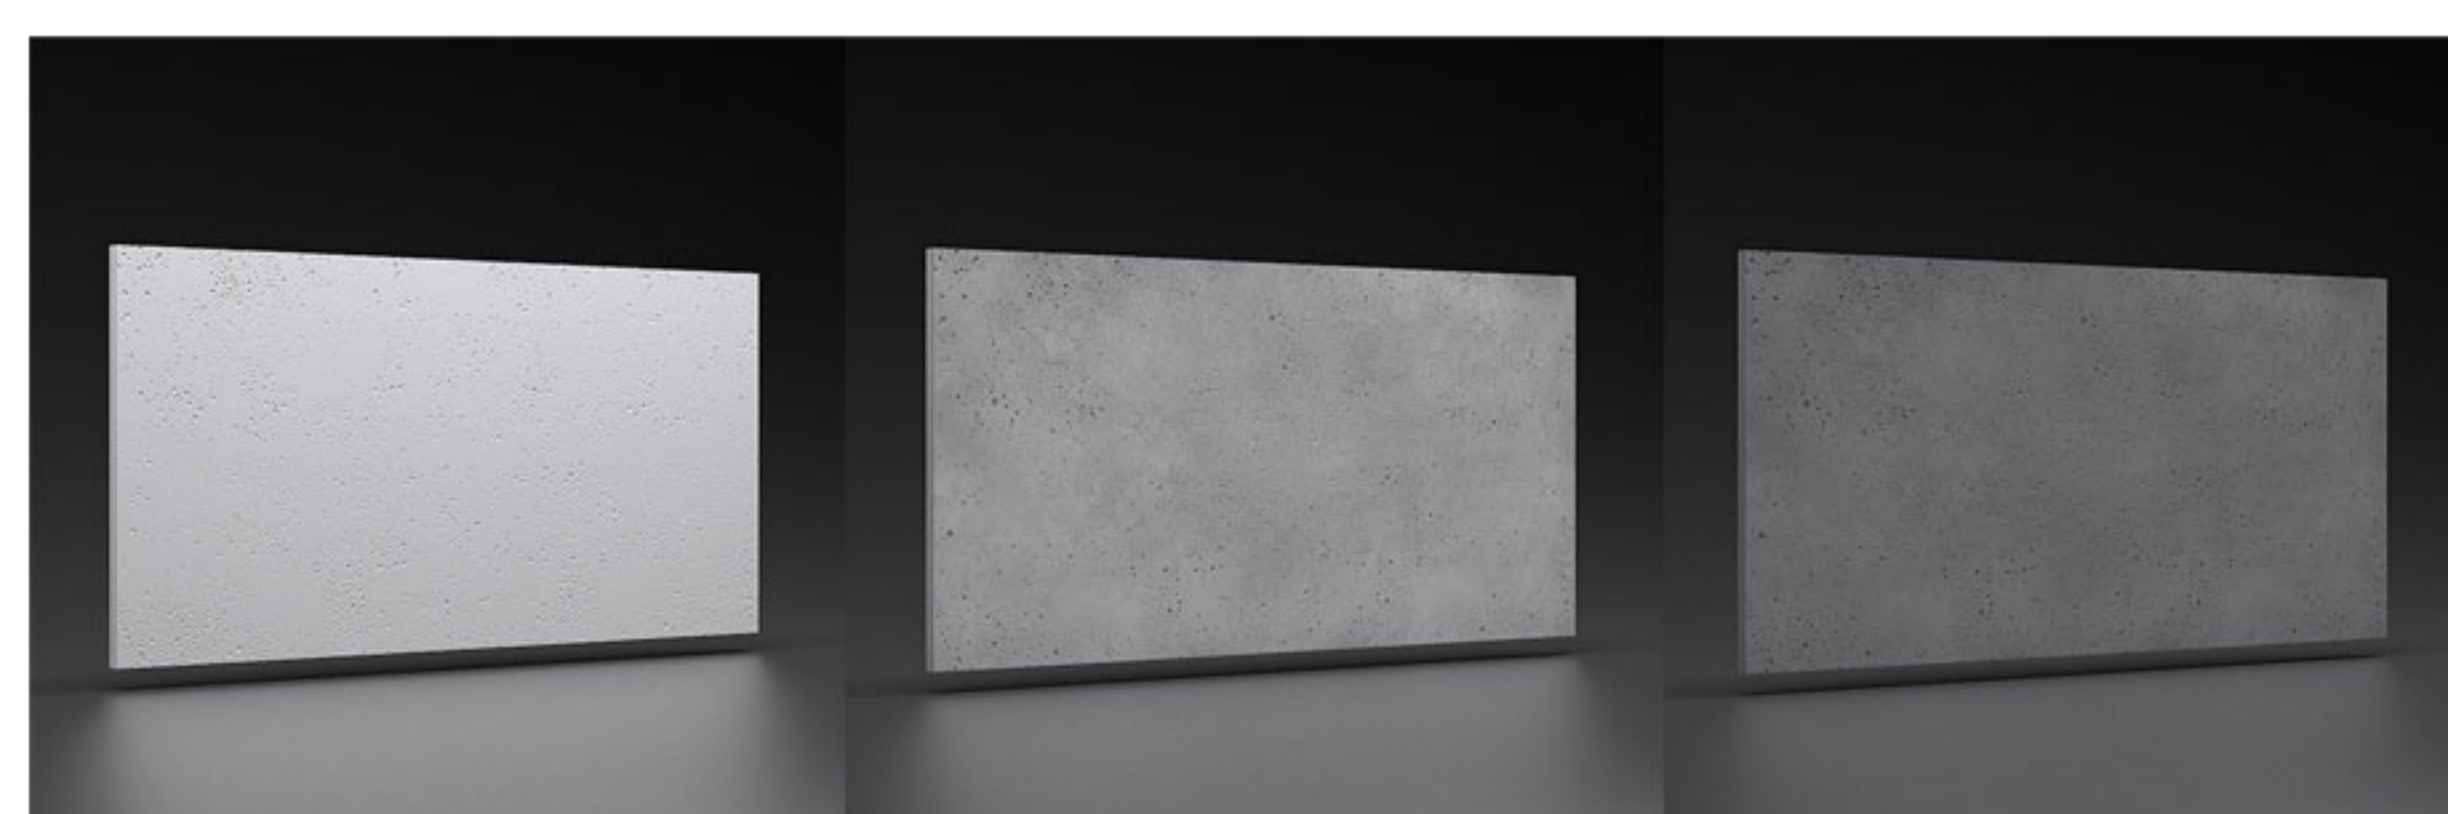

leverbaar in 3 verschillende kleuren

leverbaar in 3 verschillende kleuren

1.12 | wandpanelen *betonlook*

ZARIA

ref. 57.011

afmetingen

breedte : 60 cm

hoogte : 52 cm