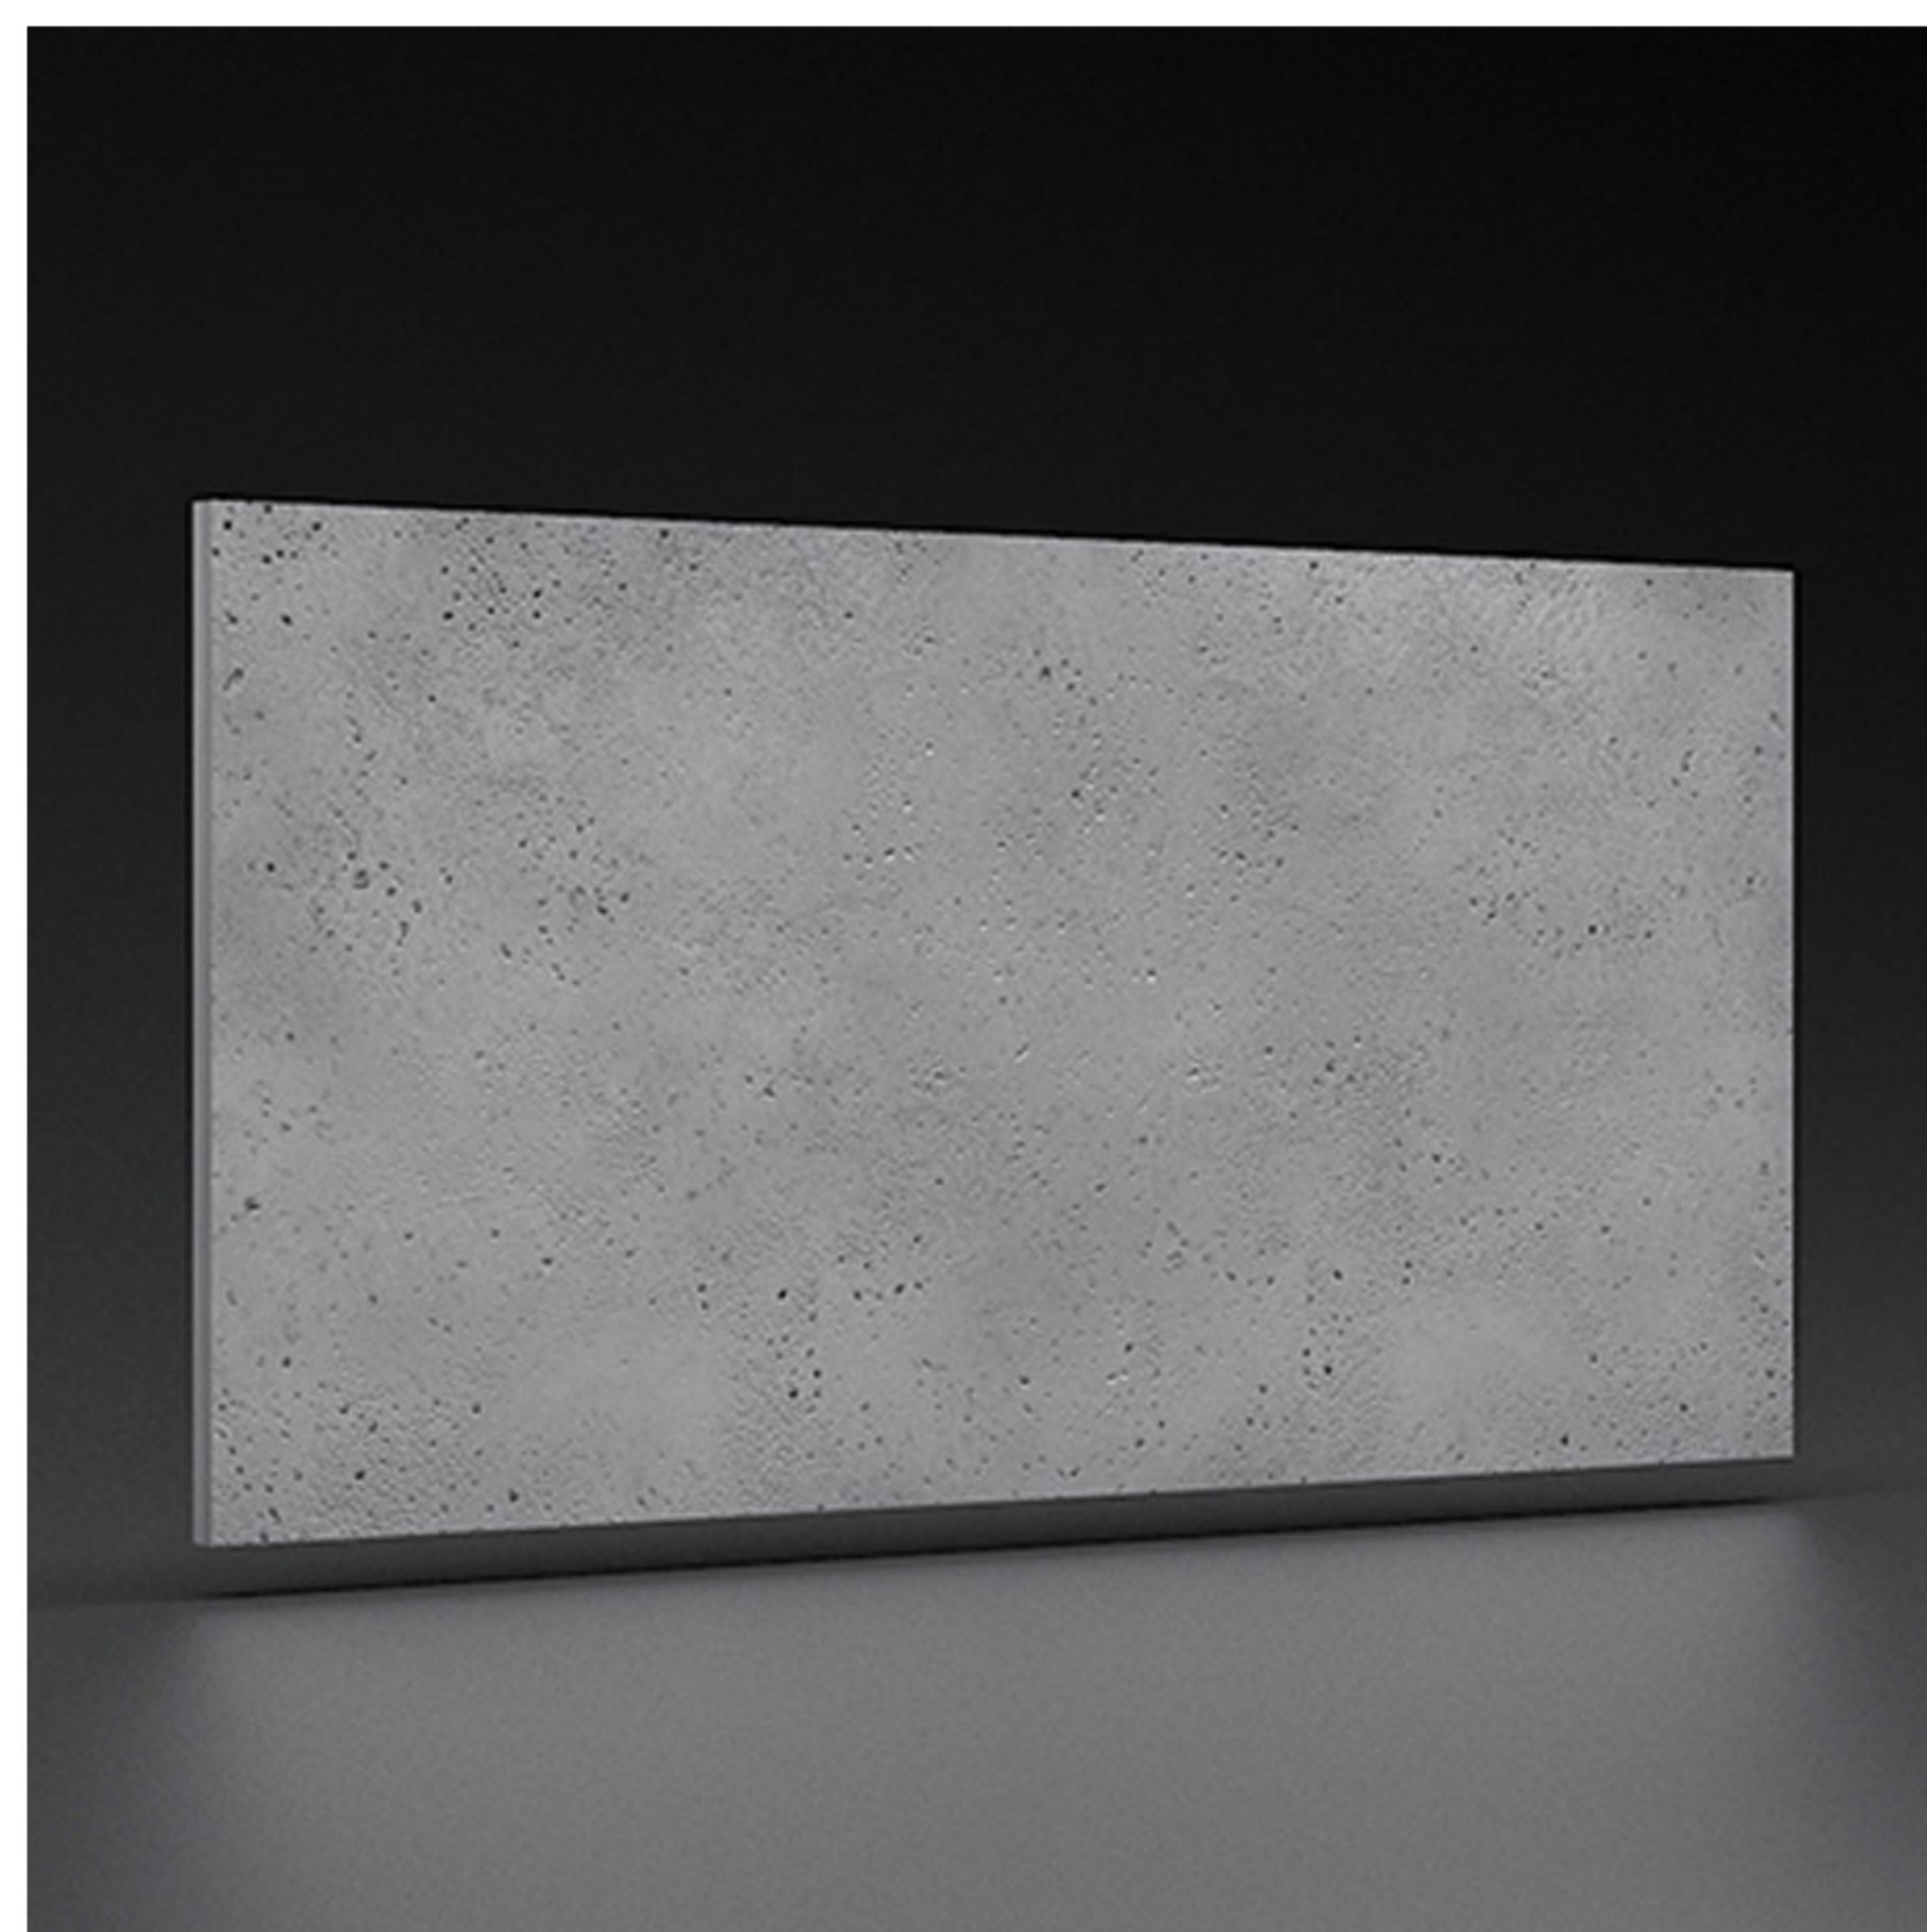

leverbaar in 3 verschillende kleuren

QUEST

ref. 57.003

afmetingen

breedte : 52 cm

hoogte : 52 cm

dikte : 2,5 cm

gewicht : ± 5 kg

ref. 57.010

afmetingen

breedte : 104 cm

hoogte : 52 cm

dikte : 1,8 cm

gewicht : ± 10 kg

materiaal

crystal x gips

leverbaar in 3 verschillende kleuren

leverbaar in 3 verschillende kleuren

1.12 | wandpanelen *betonlook*

ZARIA

ref. 57.011

afmetingen

breedte : 60 cm

hoogte : 52 cm