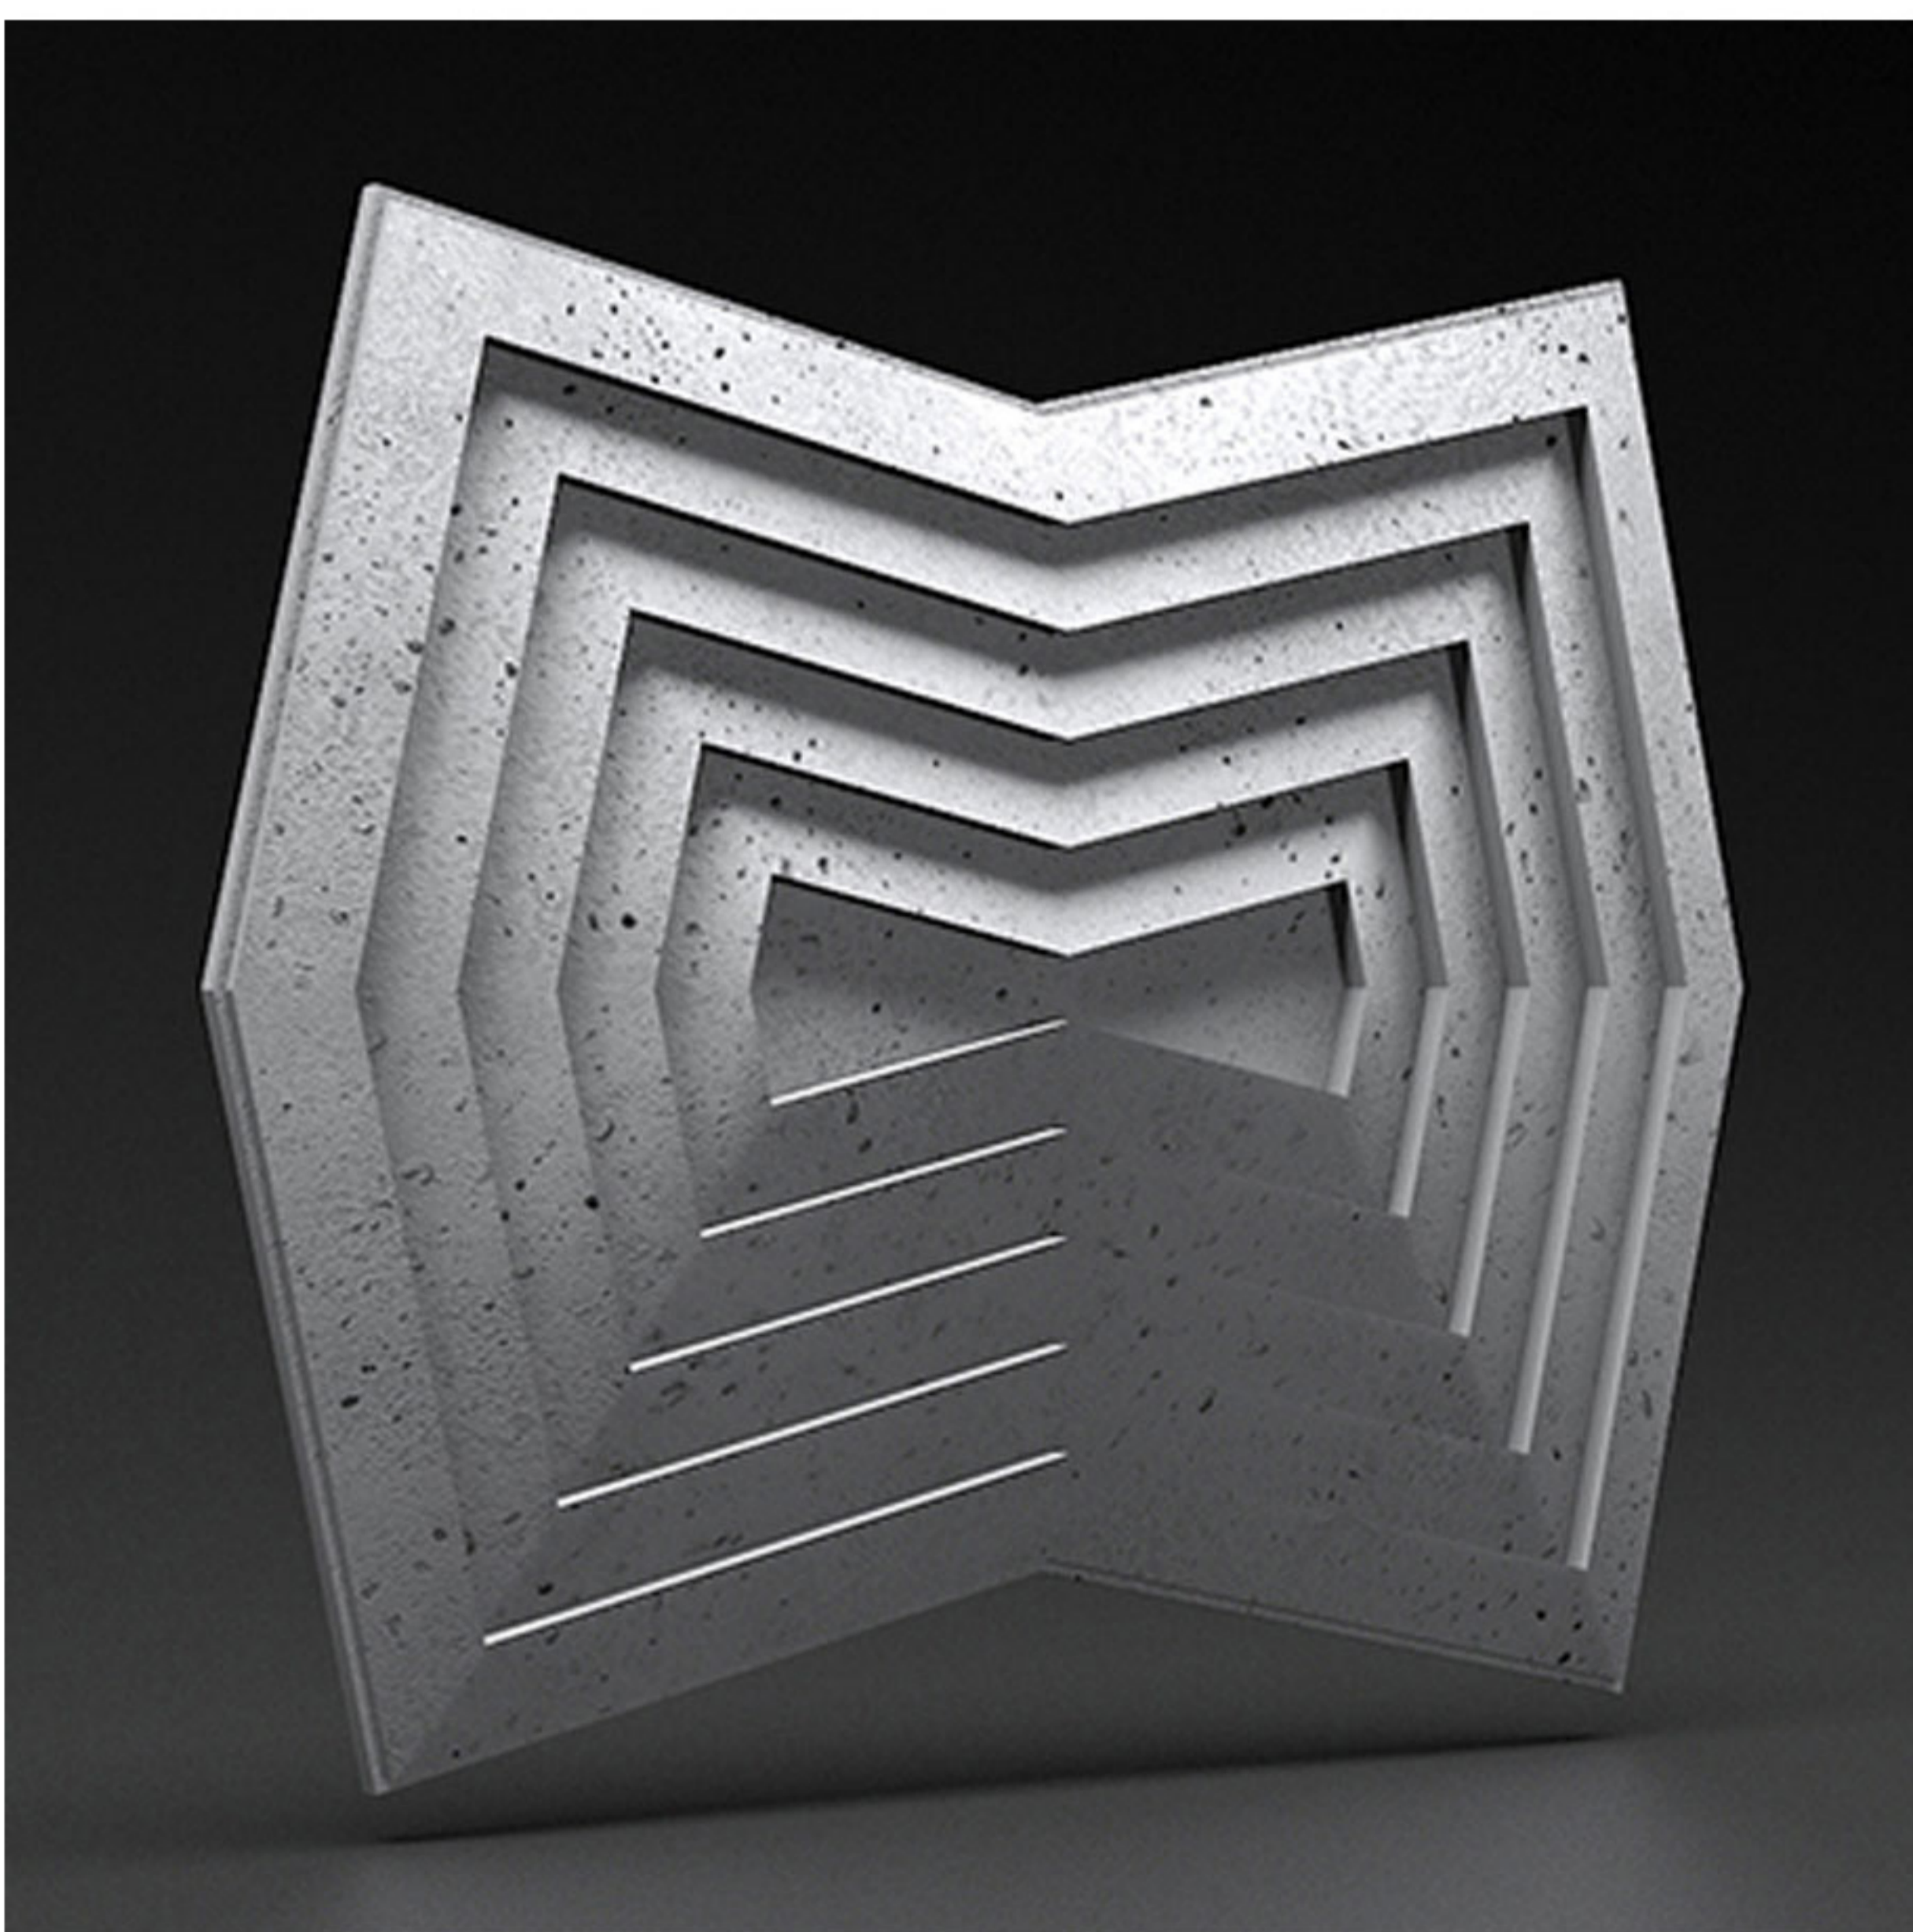

afmetingen

breedte : 52 cm

hoogte : 52 cm

dikte : 3,0 cm

gewicht : ± 5,5 kg

materiaal

crystal x gips

leverbaar in 3 verschillende kleuren