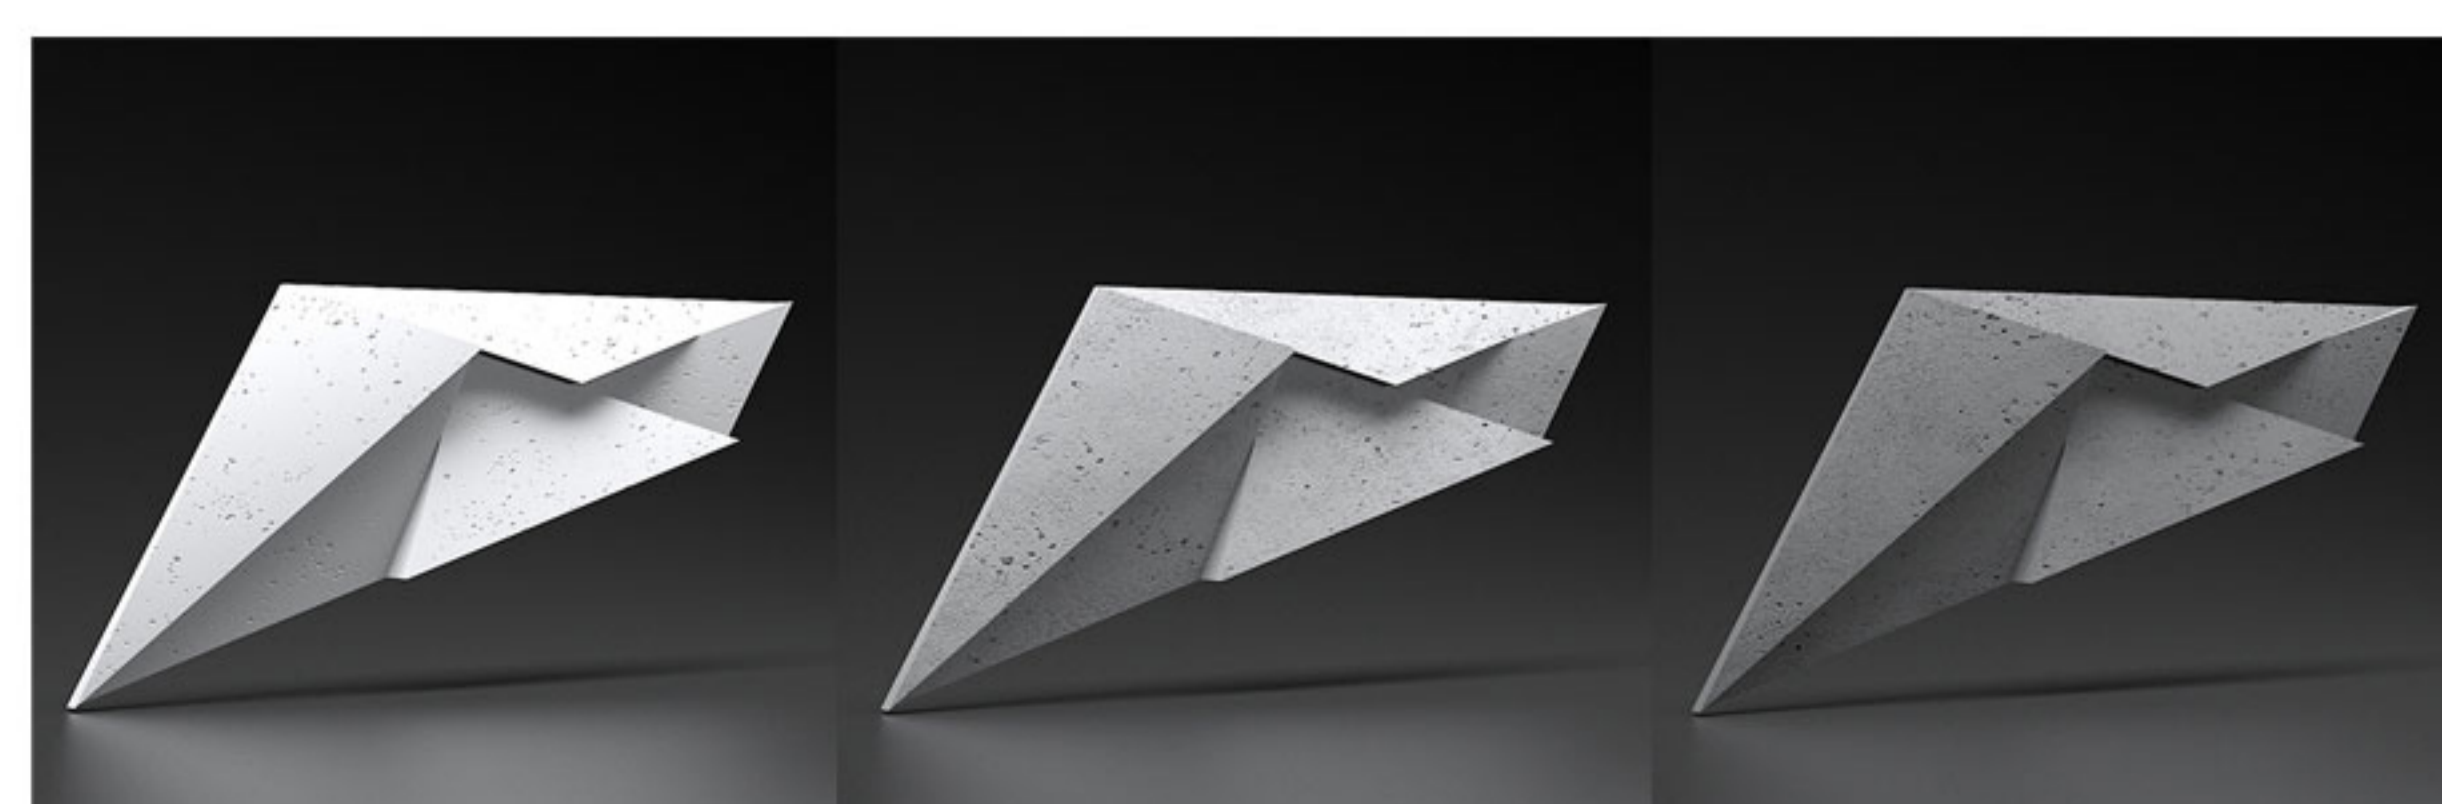

leverbaar in 3 verschillende kleuren