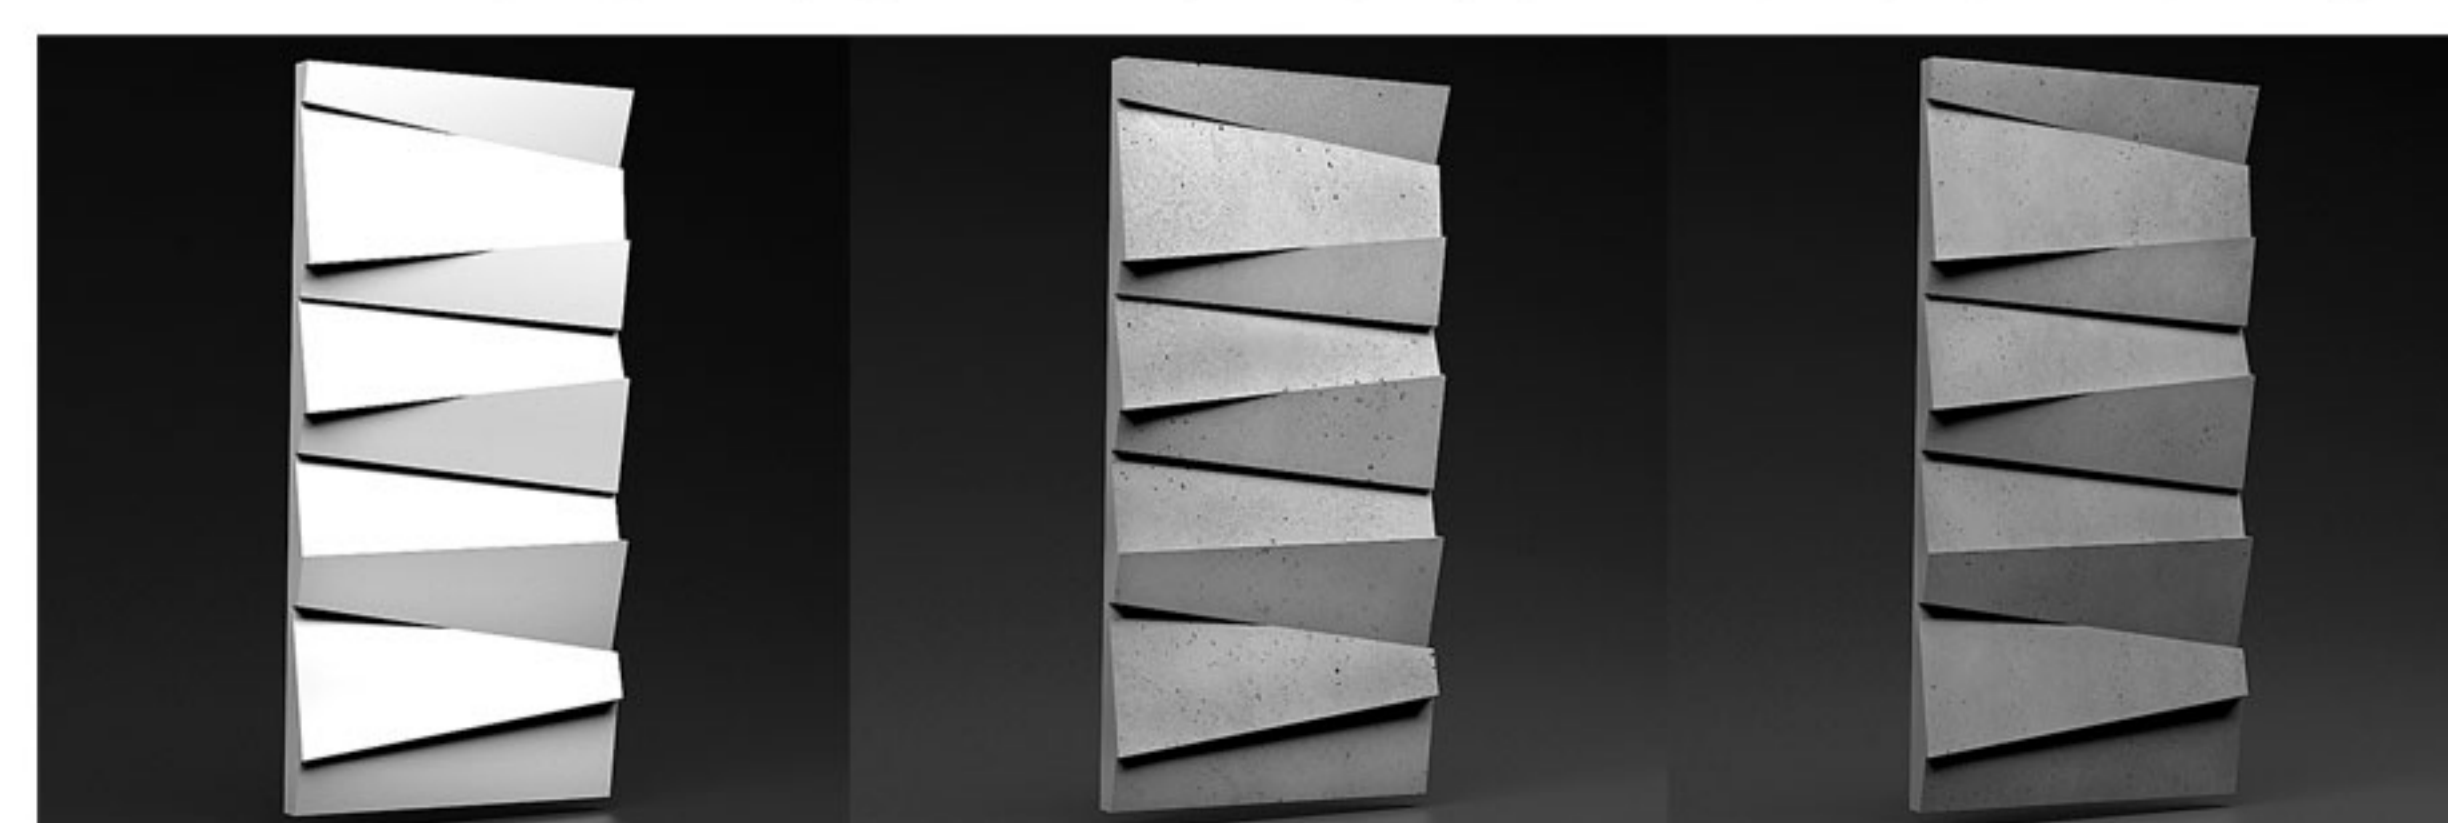

leverbaar in 3 verschillende kleuren