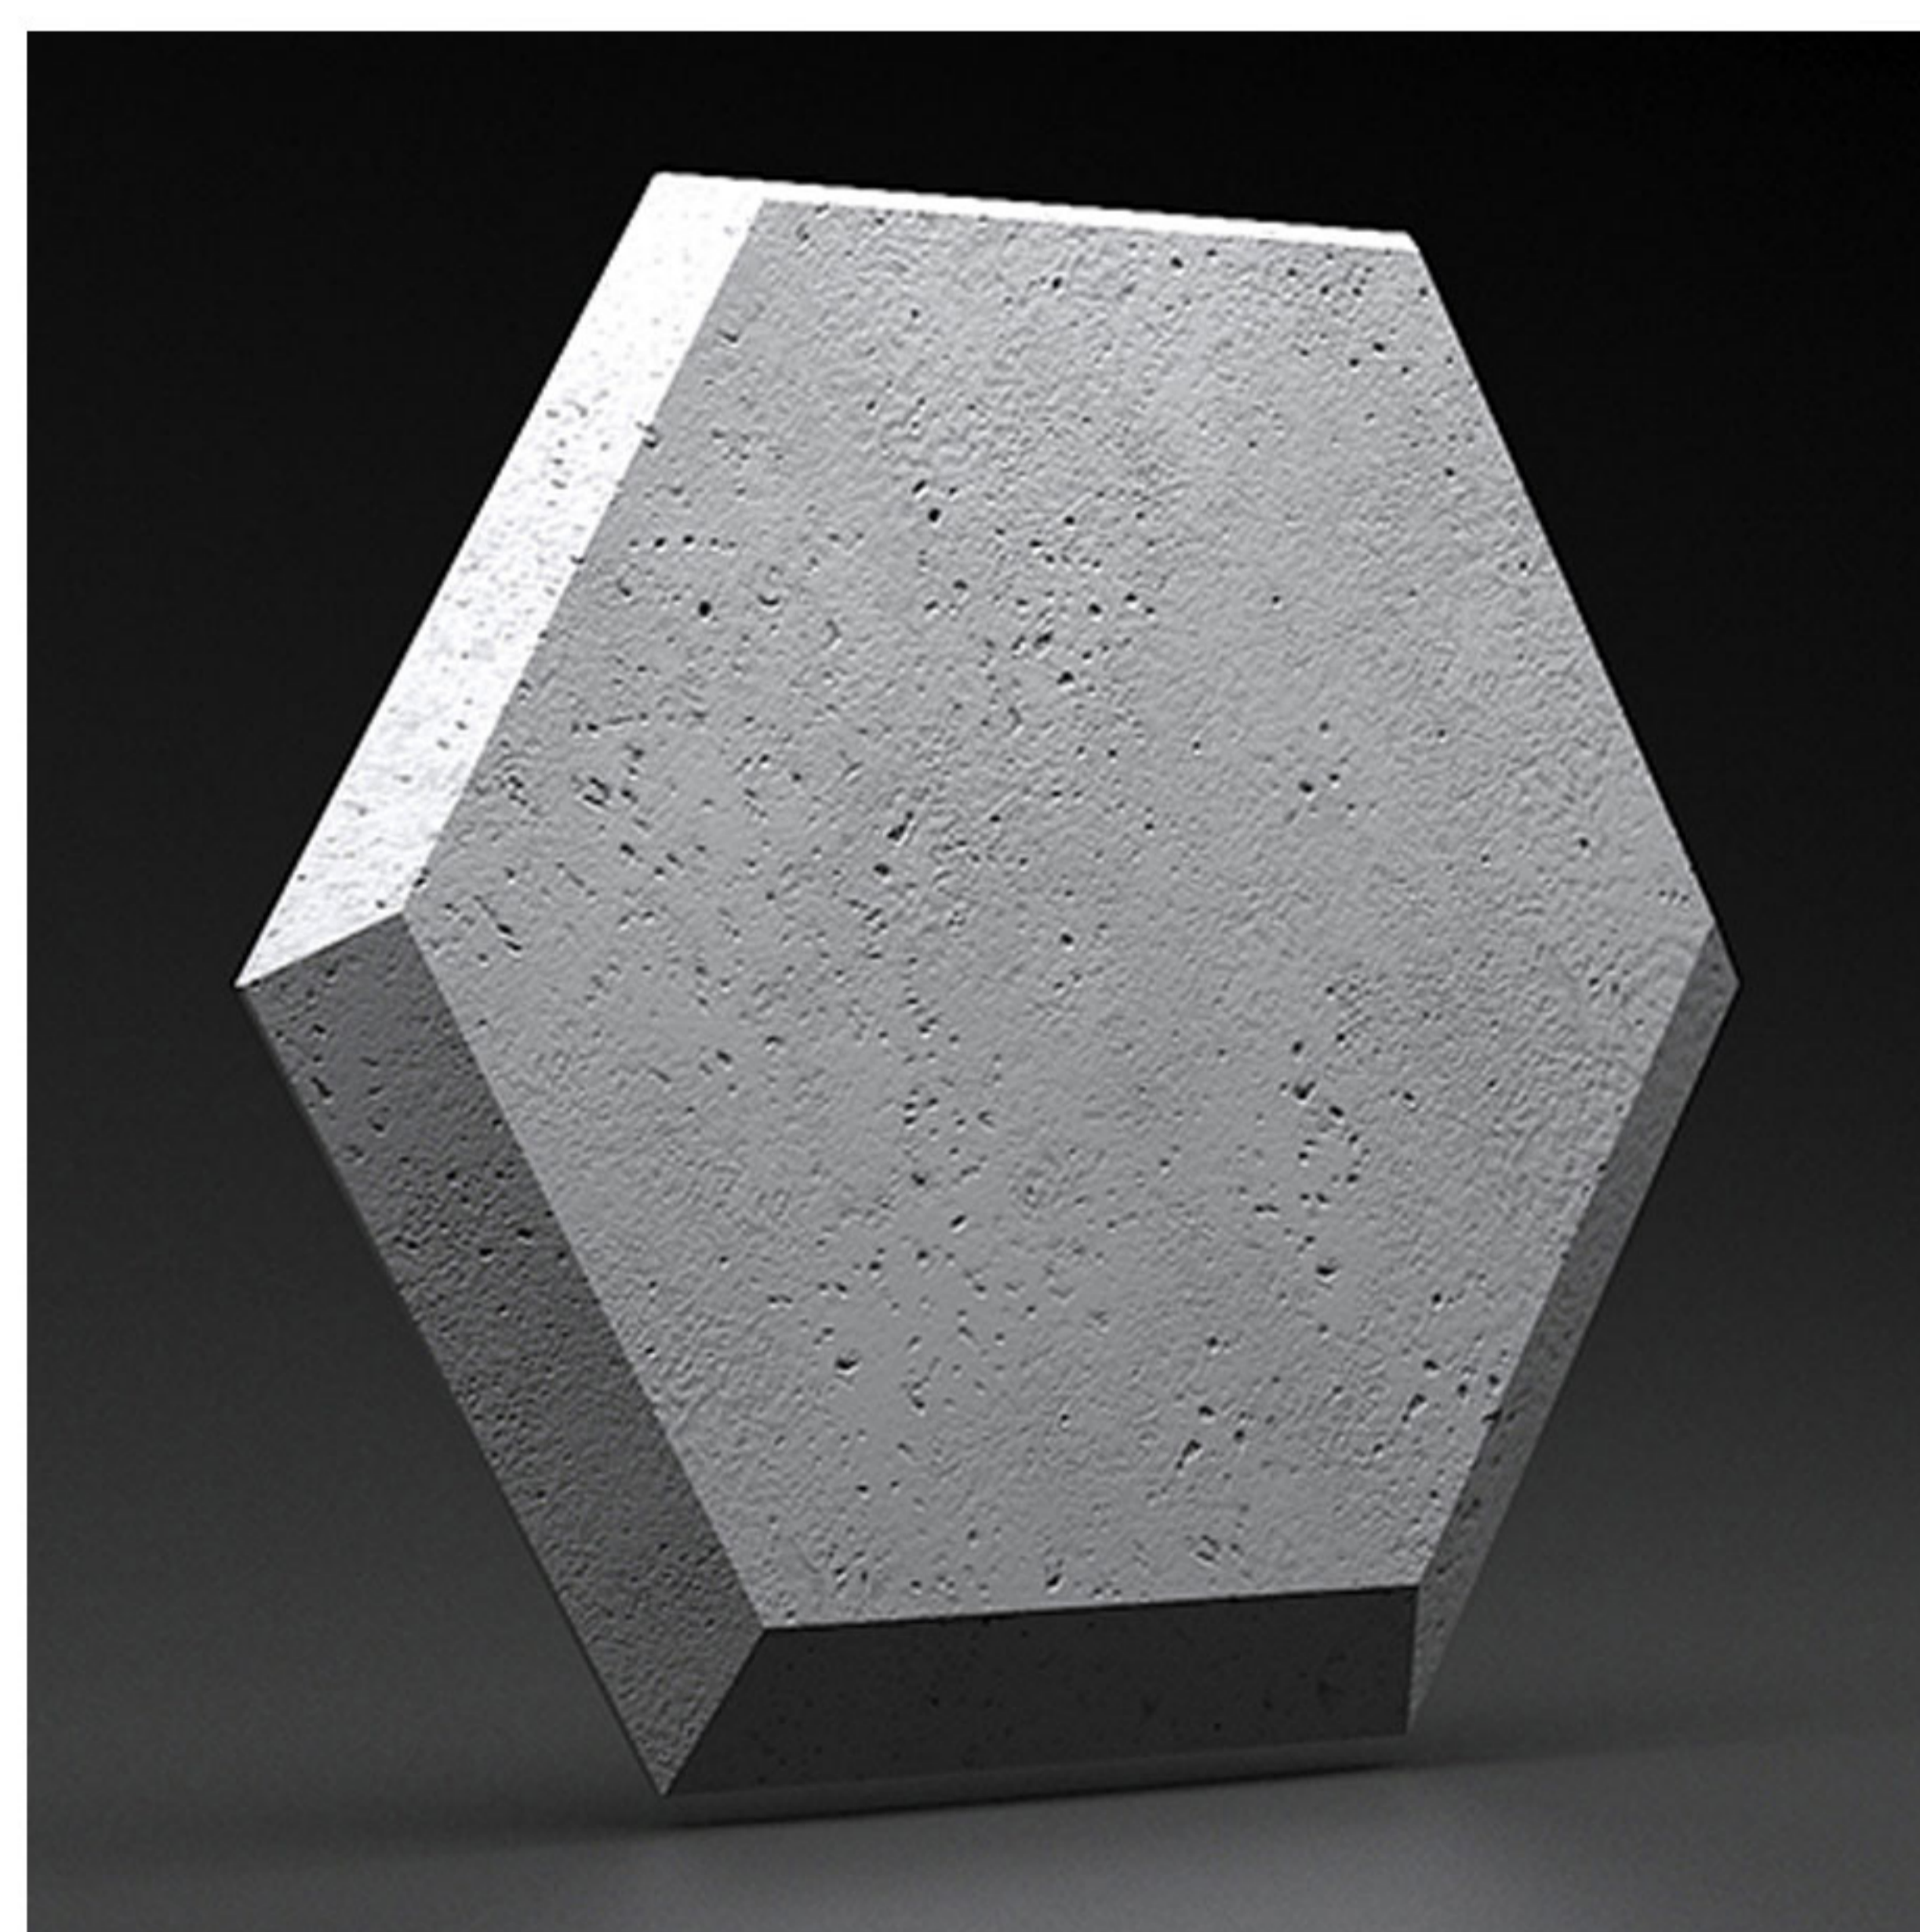

materiaal

crystal x gips