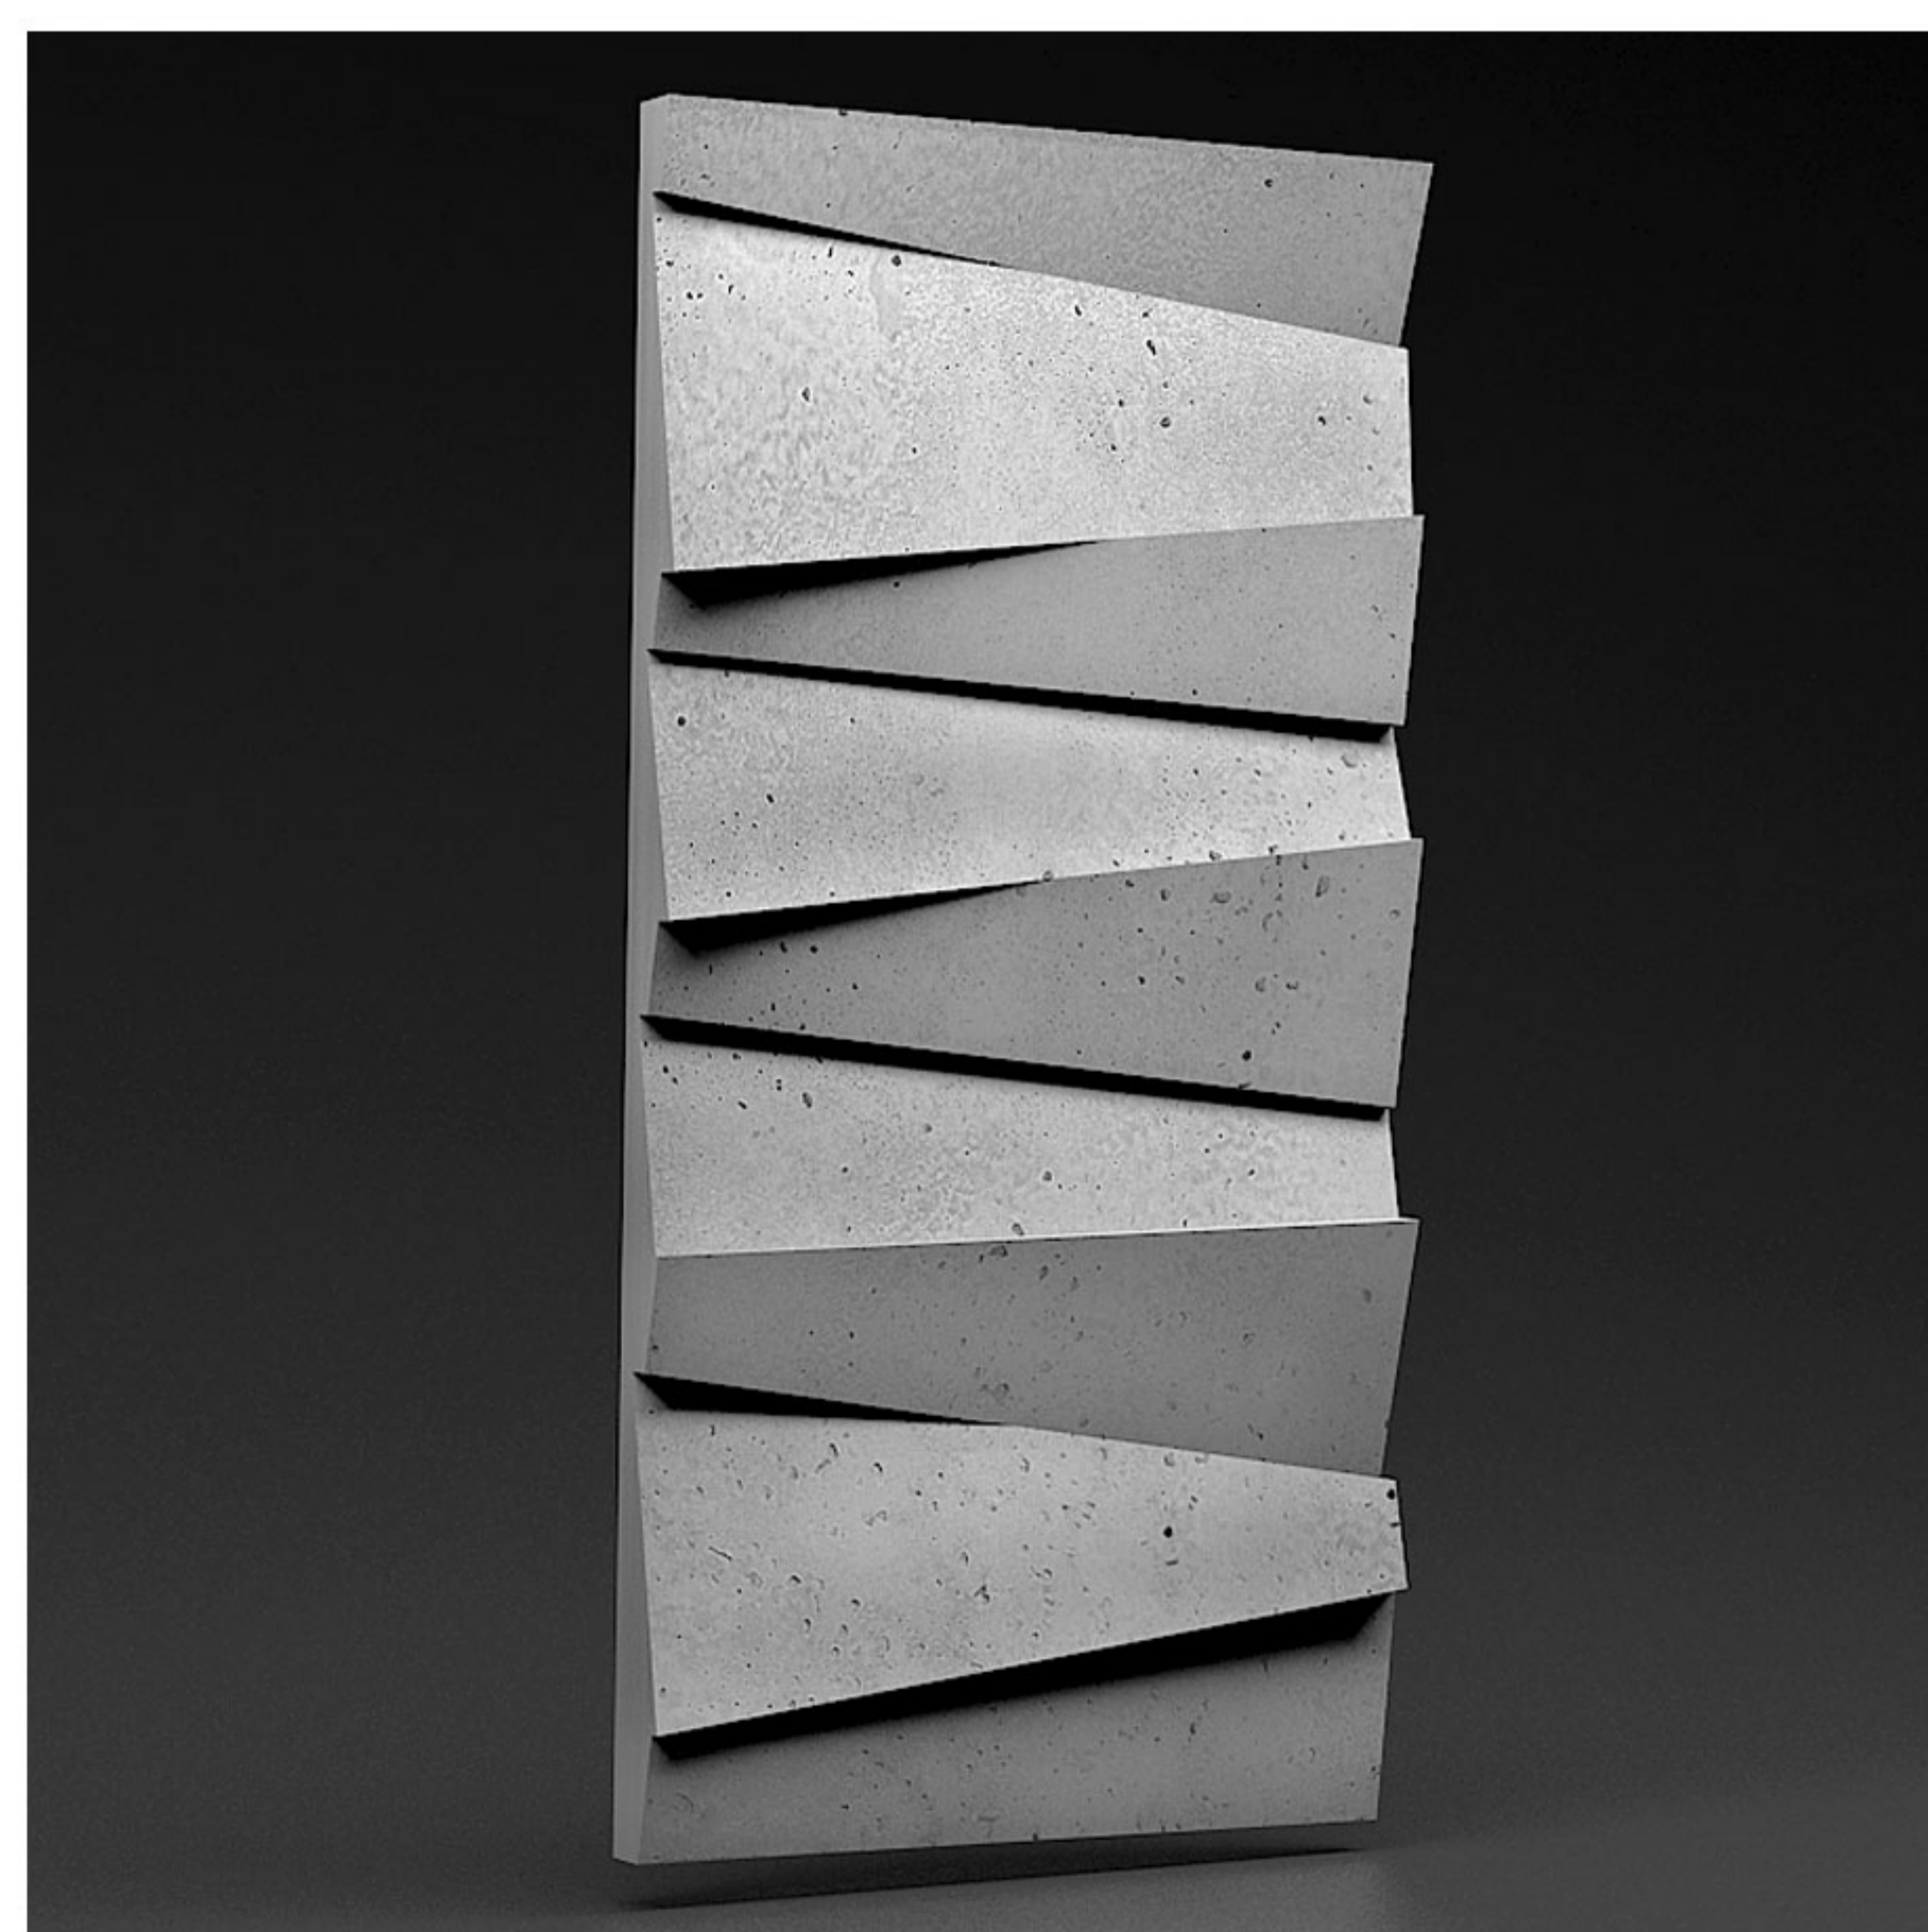

materiaal

crystal x gips