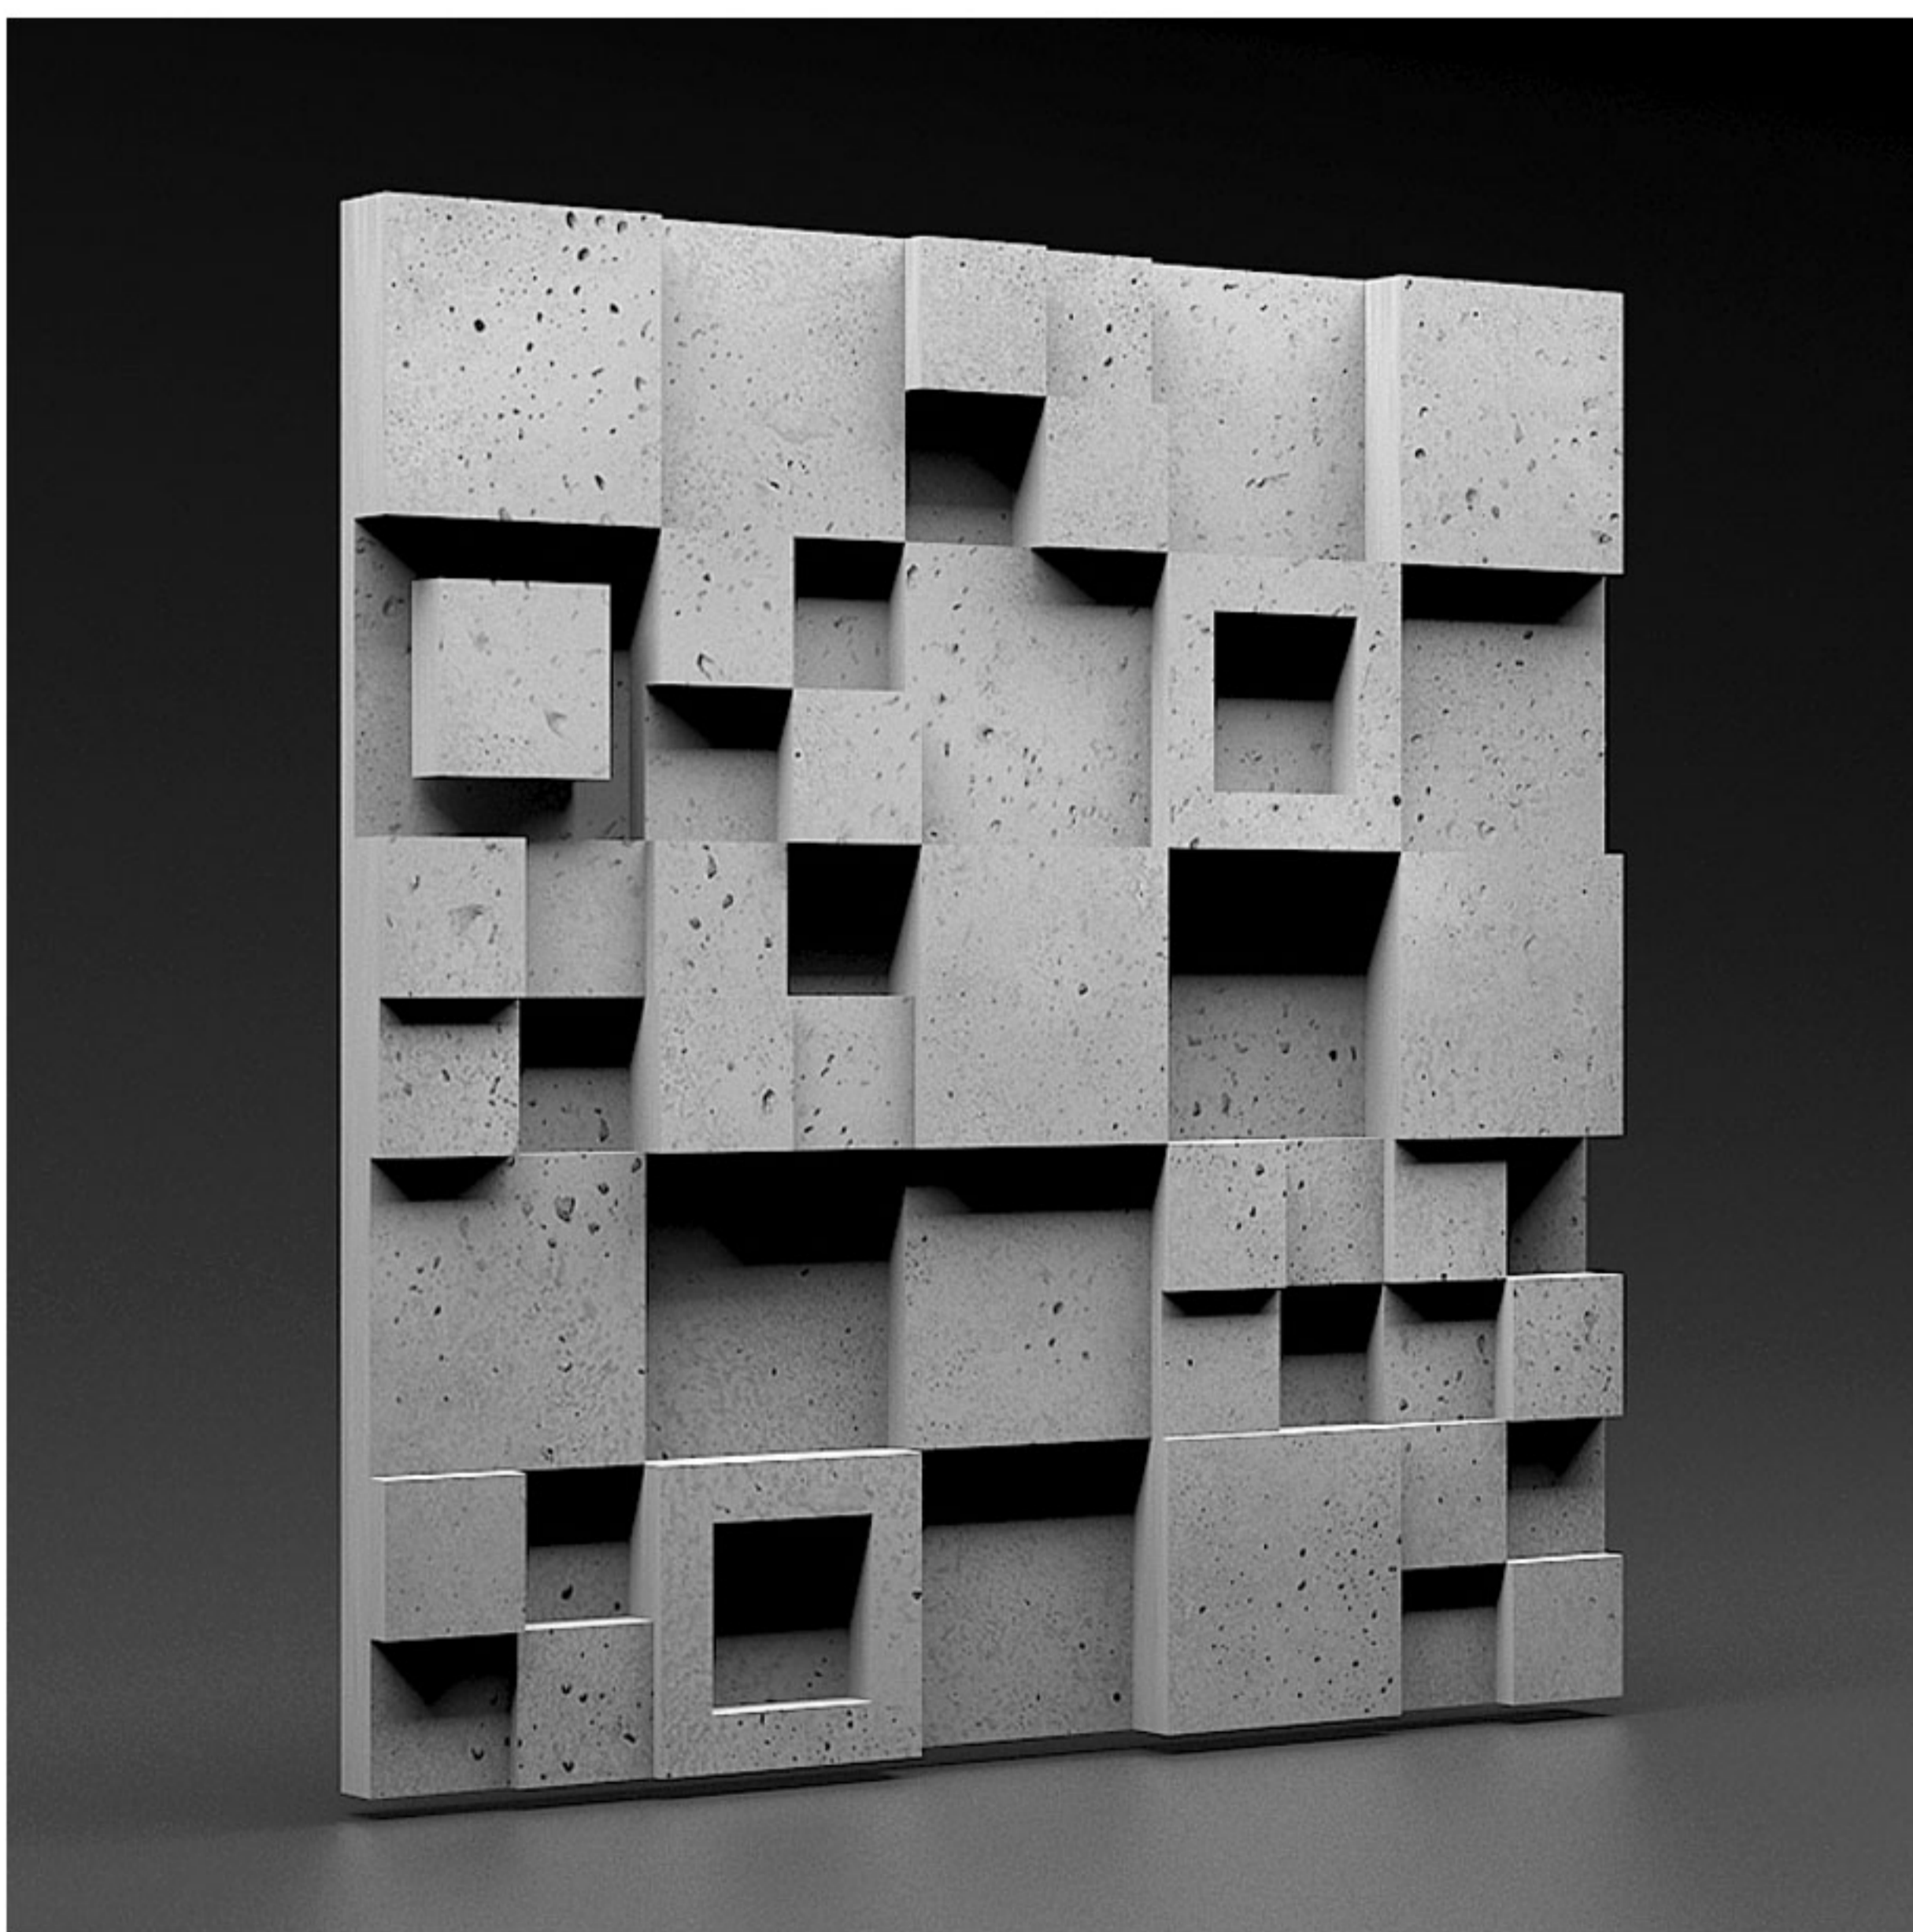

leverbaar in 3 verschillende kleuren