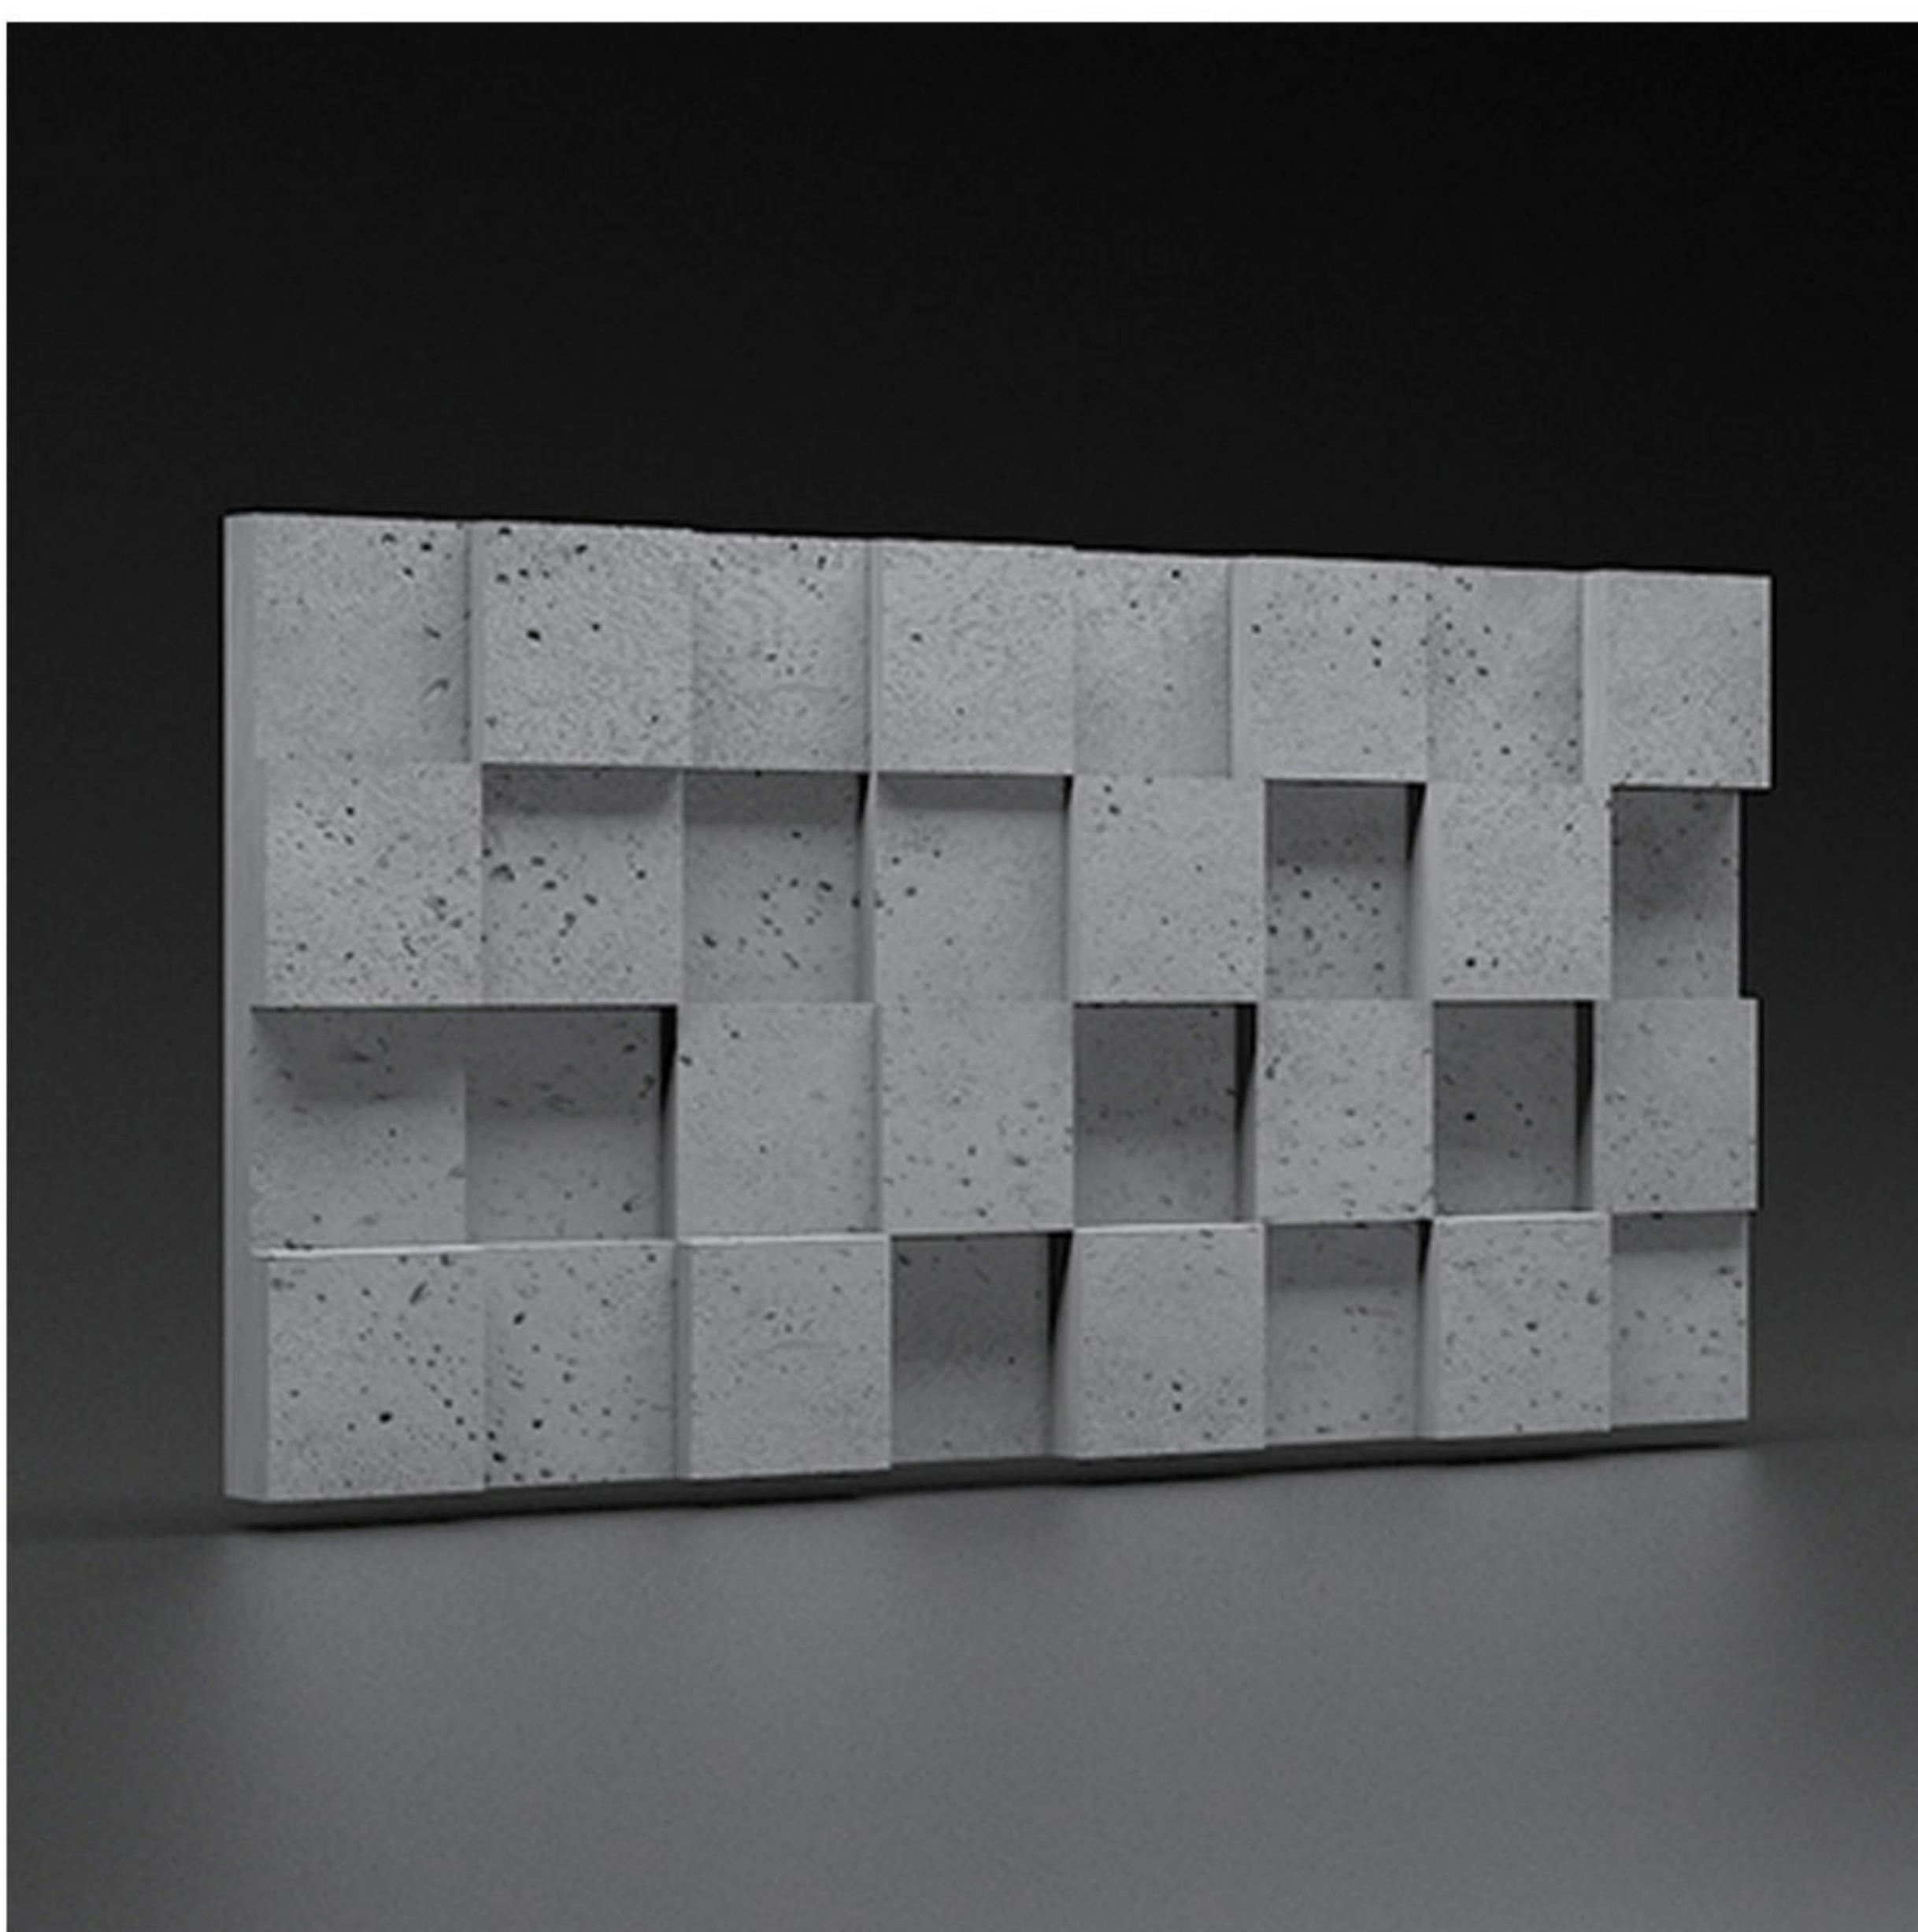

leverbaar in 3 verschillende kleuren