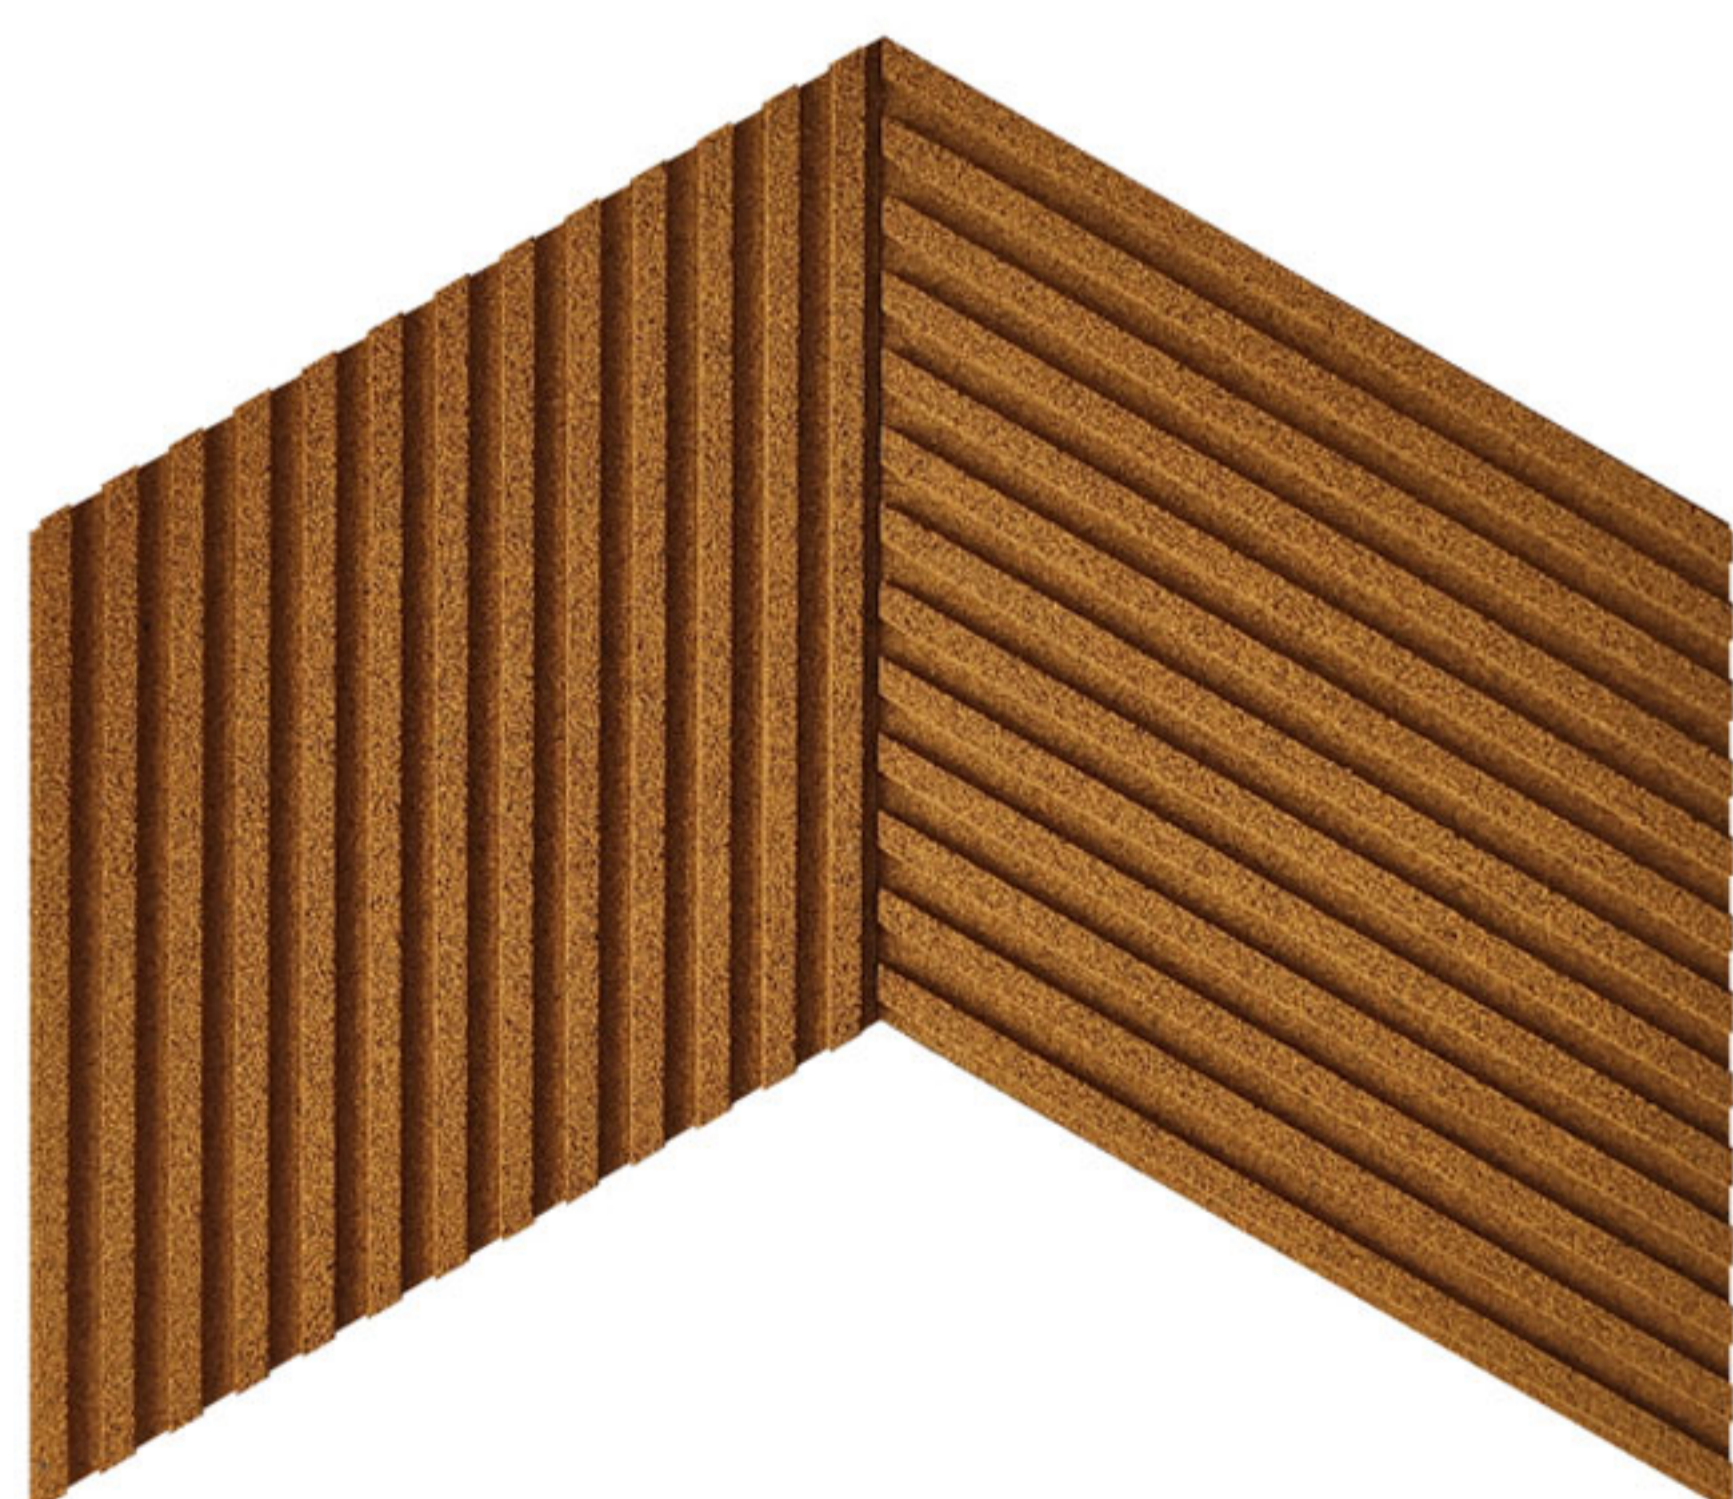

Let's make
beautiful
walls

wandpanelen
hout

Indesign Decorations

STRIPE

ref. 58.001

afmetingen

breedte : 24,5 cm

hoogte : 42,5 cm

dikte : 0,5 - 1 cm

gewicht : ± 0,23 kg

materiaal

kurk

LINE

ref. 58.002

afmetingen

breedte : 24,5 cm

hoogte : 42,5 cm

dikte : 0,5 - 3 cm

gewicht : ± 0,23 kg

materiaal

kurk

KITE

ref. 58.003

afmetingen

breedte : 21 cm

hoogte : 24,3 cm

dikte : 2 - 3 cm

gewicht : ± 0,15 kg

materiaal

kurk

Let's make
**beautiful
walls**

wandpanelen
hout