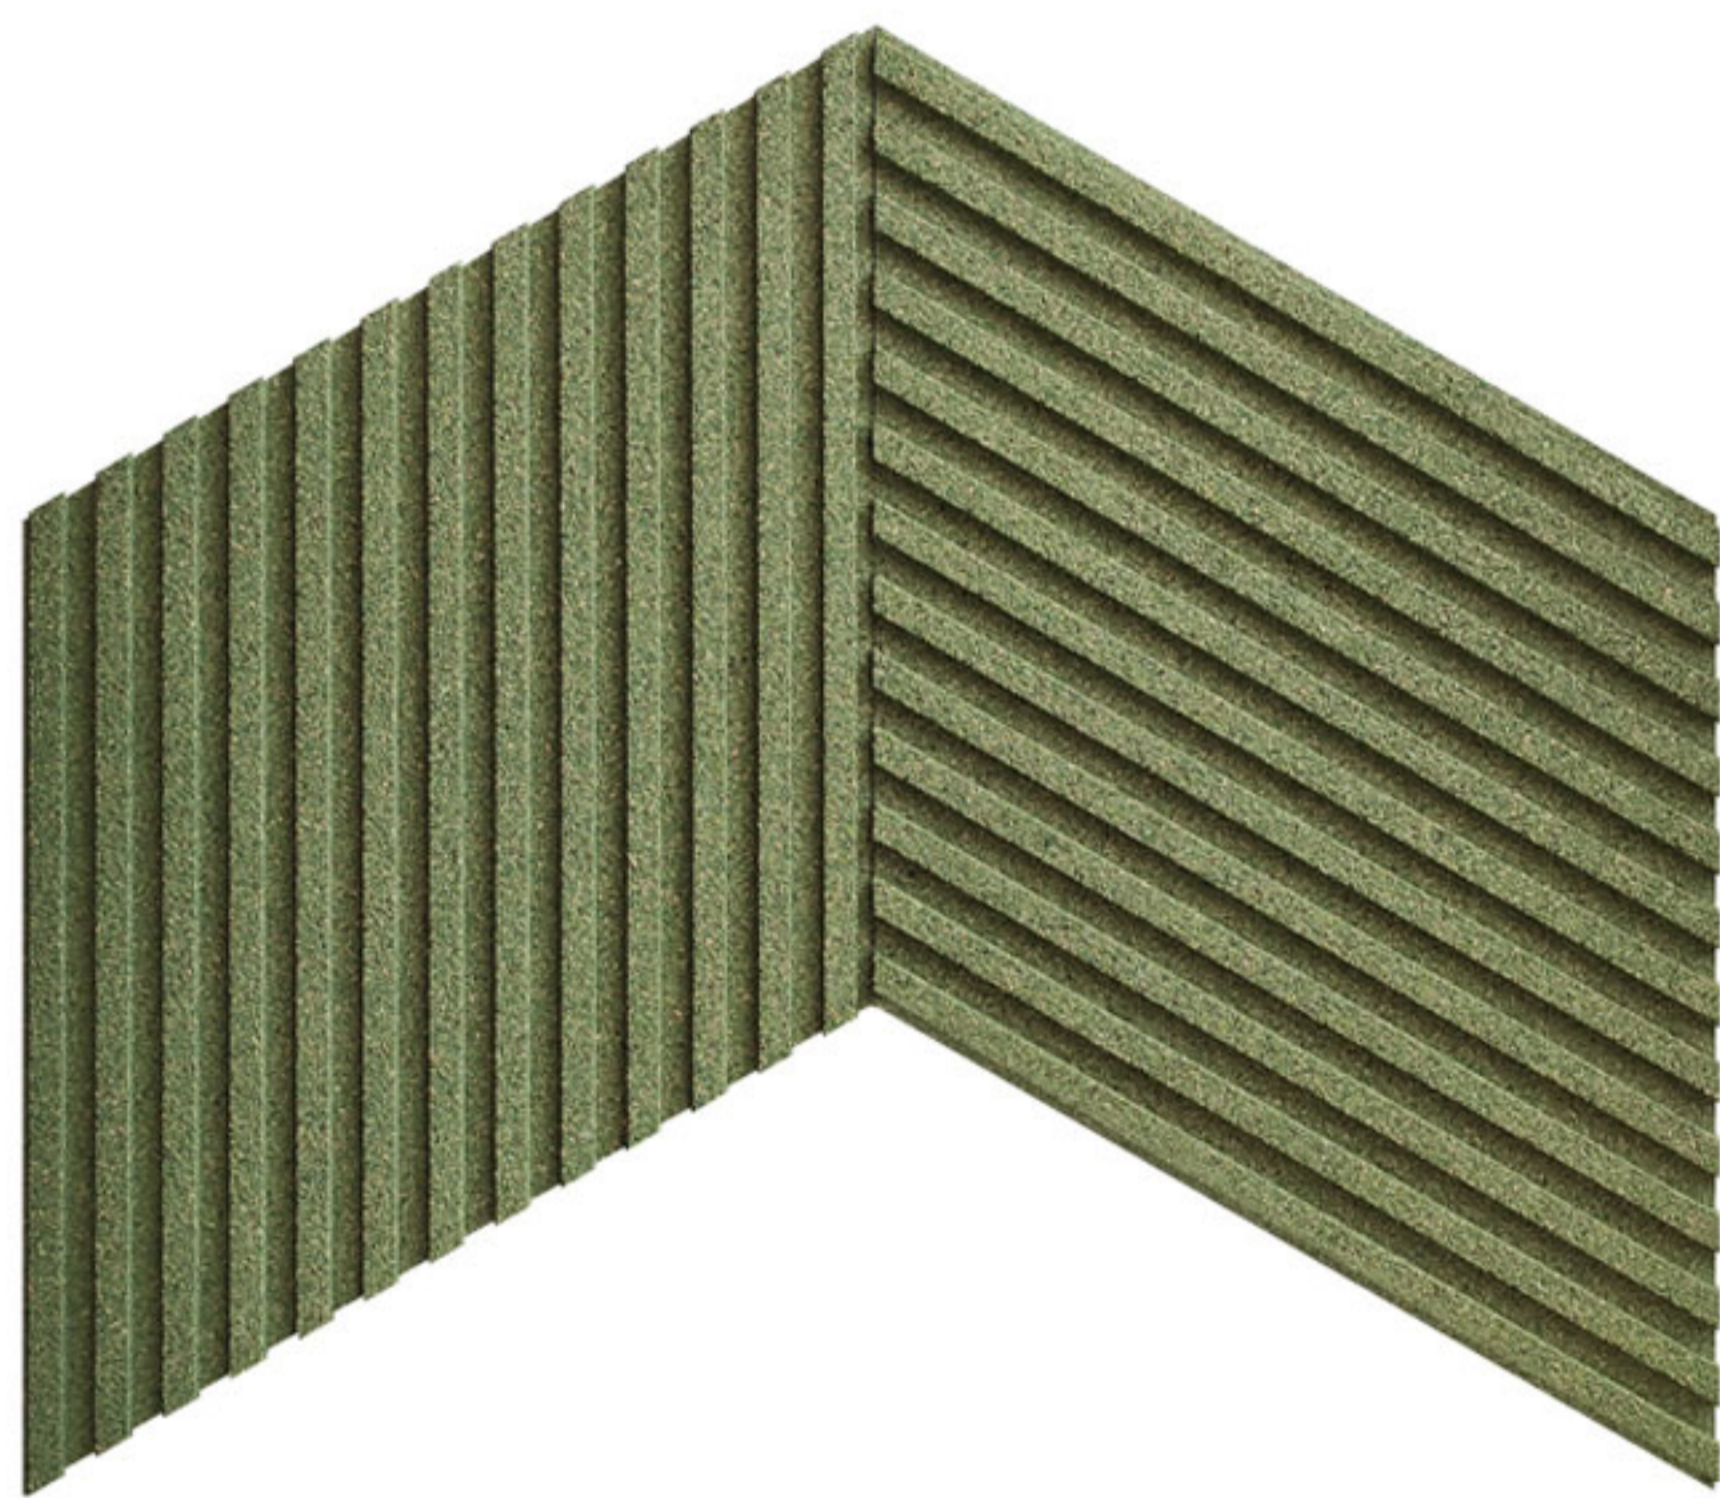

Let's make
beautiful
walls

wandpanelen
hout

Indesign Decorations

STRIPE

ref. 58.001

afmetingen

breedte : 24,5 cm

hoogte : 42,5 cm

dikte : 0,5 - 1 cm

gewicht : ± 0,23 kg

materiaal

kurk

LINE

ref. 58.002

afmetingen

breedte : 24,5 cm

hoogte : 42,5 cm

dikte : 0,5 - 3 cm

gewicht : ± 0,23 kg

materiaal

kurk

KITE

ref. 58.003

afmetingen

breedte : 21 cm

hoogte : 24,3 cm

dikte : 2 - 3 cm

gewicht : ± 0,15 kg

materiaal

kurk

Let's make
**beautiful
walls**

wandpanelen
hout