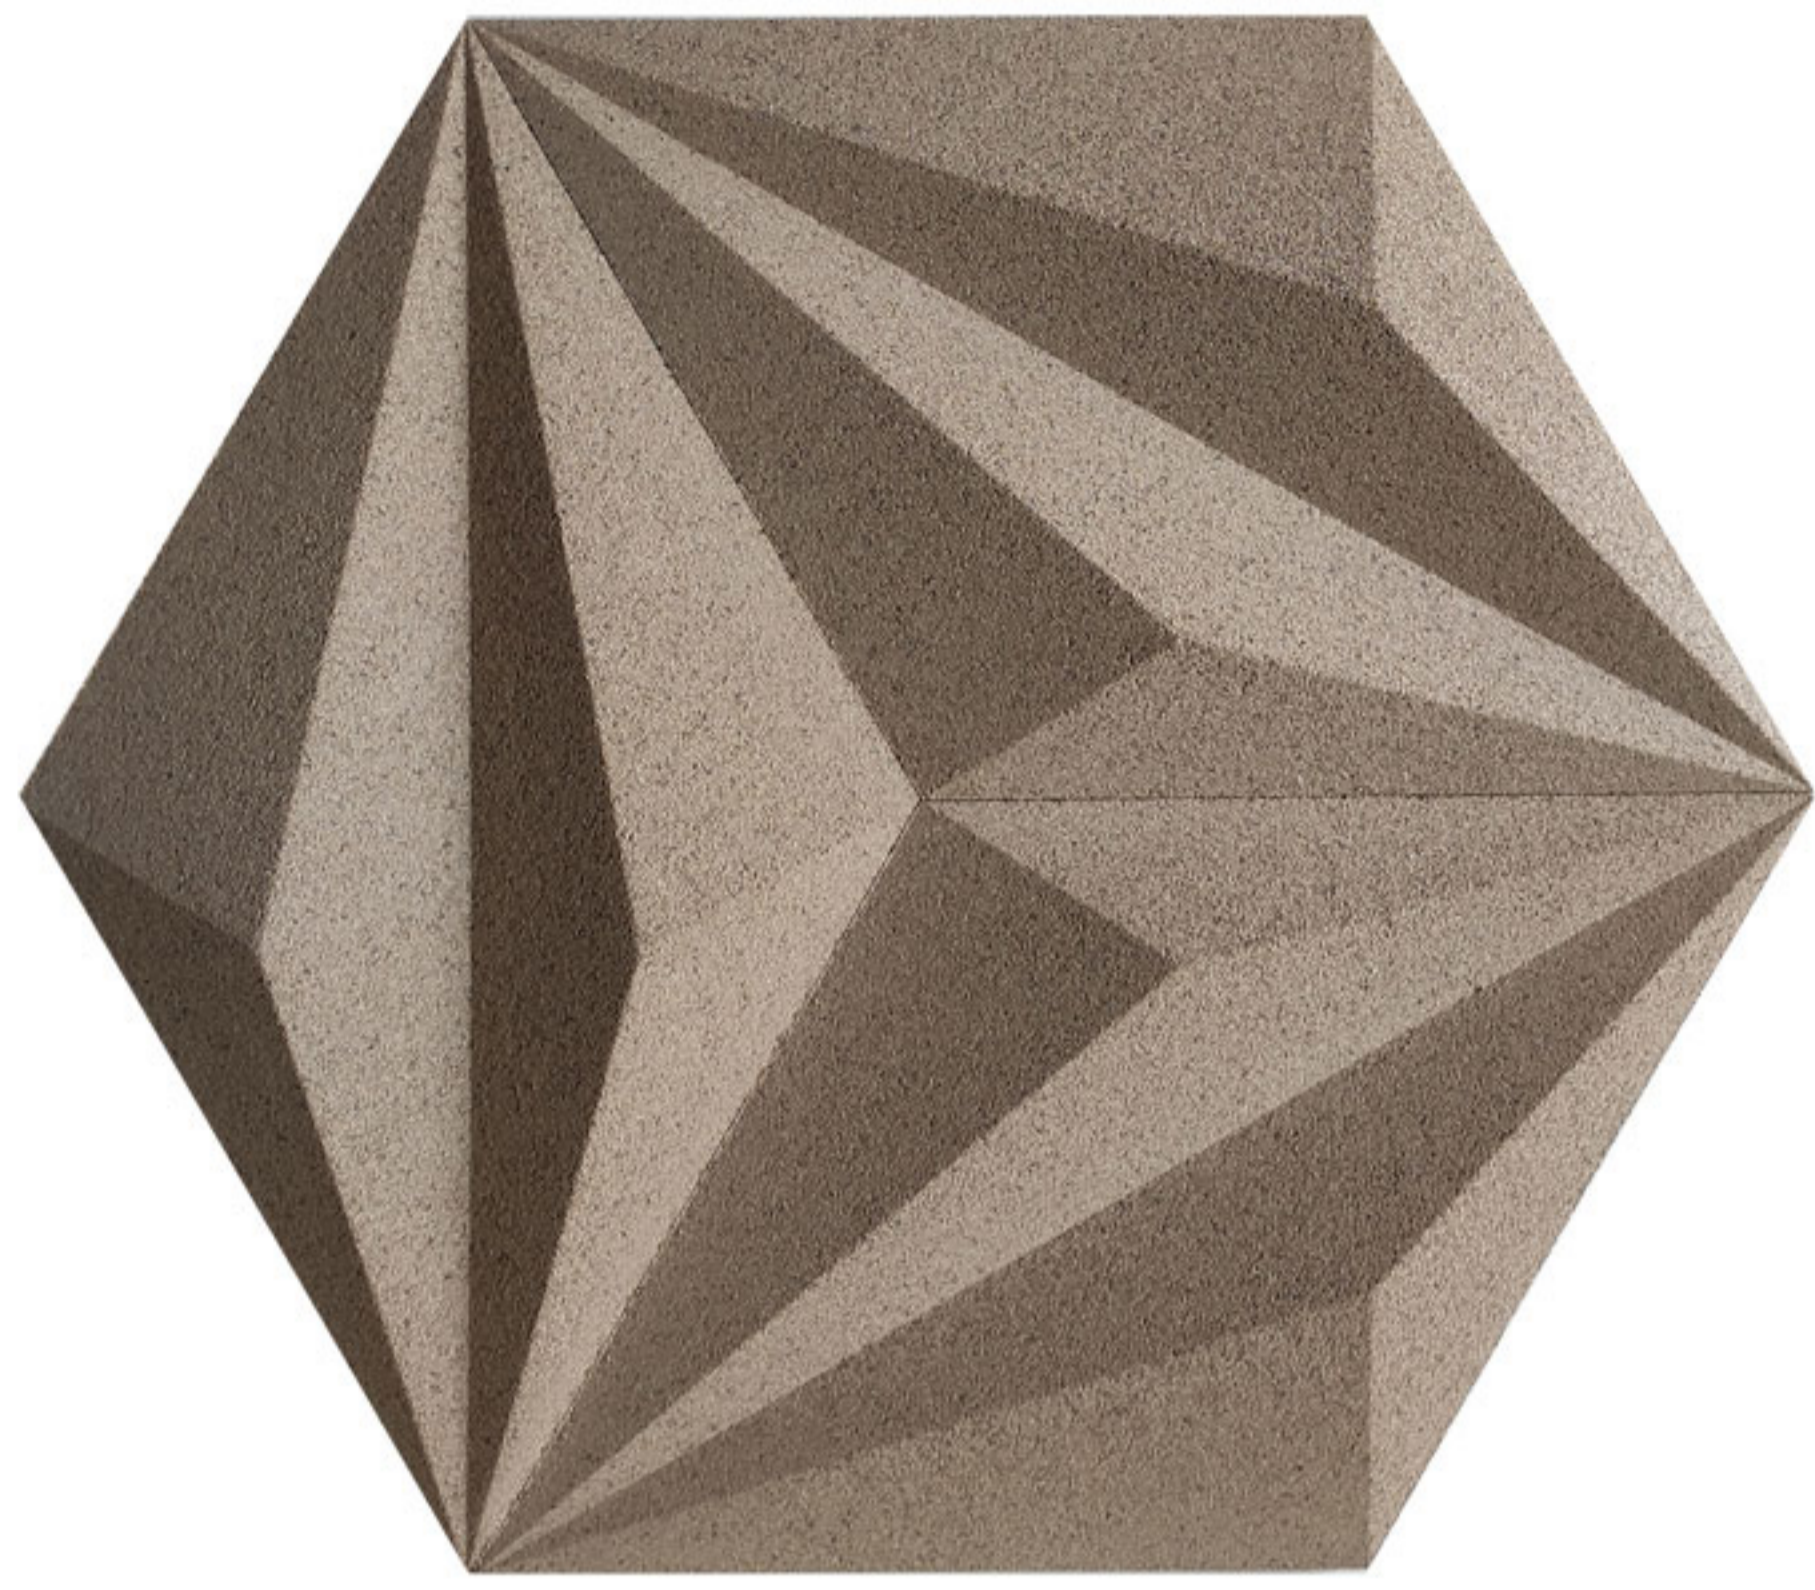

Let's make
beautiful
walls

wandpanelen
hout

Indesign Decorations

STRIPE

ref. 58.001

afmetingen

breedte : 24,5 cm

hoogte : 42,5 cm

dikte : 0,5 - 1 cm

gewicht : ± 0,23 kg

materiaal

kurk

LINE

ref. 58.002

afmetingen

breedte : 24,5 cm

hoogte : 42,5 cm

dikte : 0,5 - 3 cm

gewicht : ± 0,23 kg

materiaal

kurk

KITE

ref. 58.003

afmetingen

breedte : 21 cm

hoogte : 24,3 cm

dikte : 2 - 3 cm

gewicht : ± 0,15 kg

materiaal

kurk

Let's make
**beautiful
walls**

wandpanelen
hout