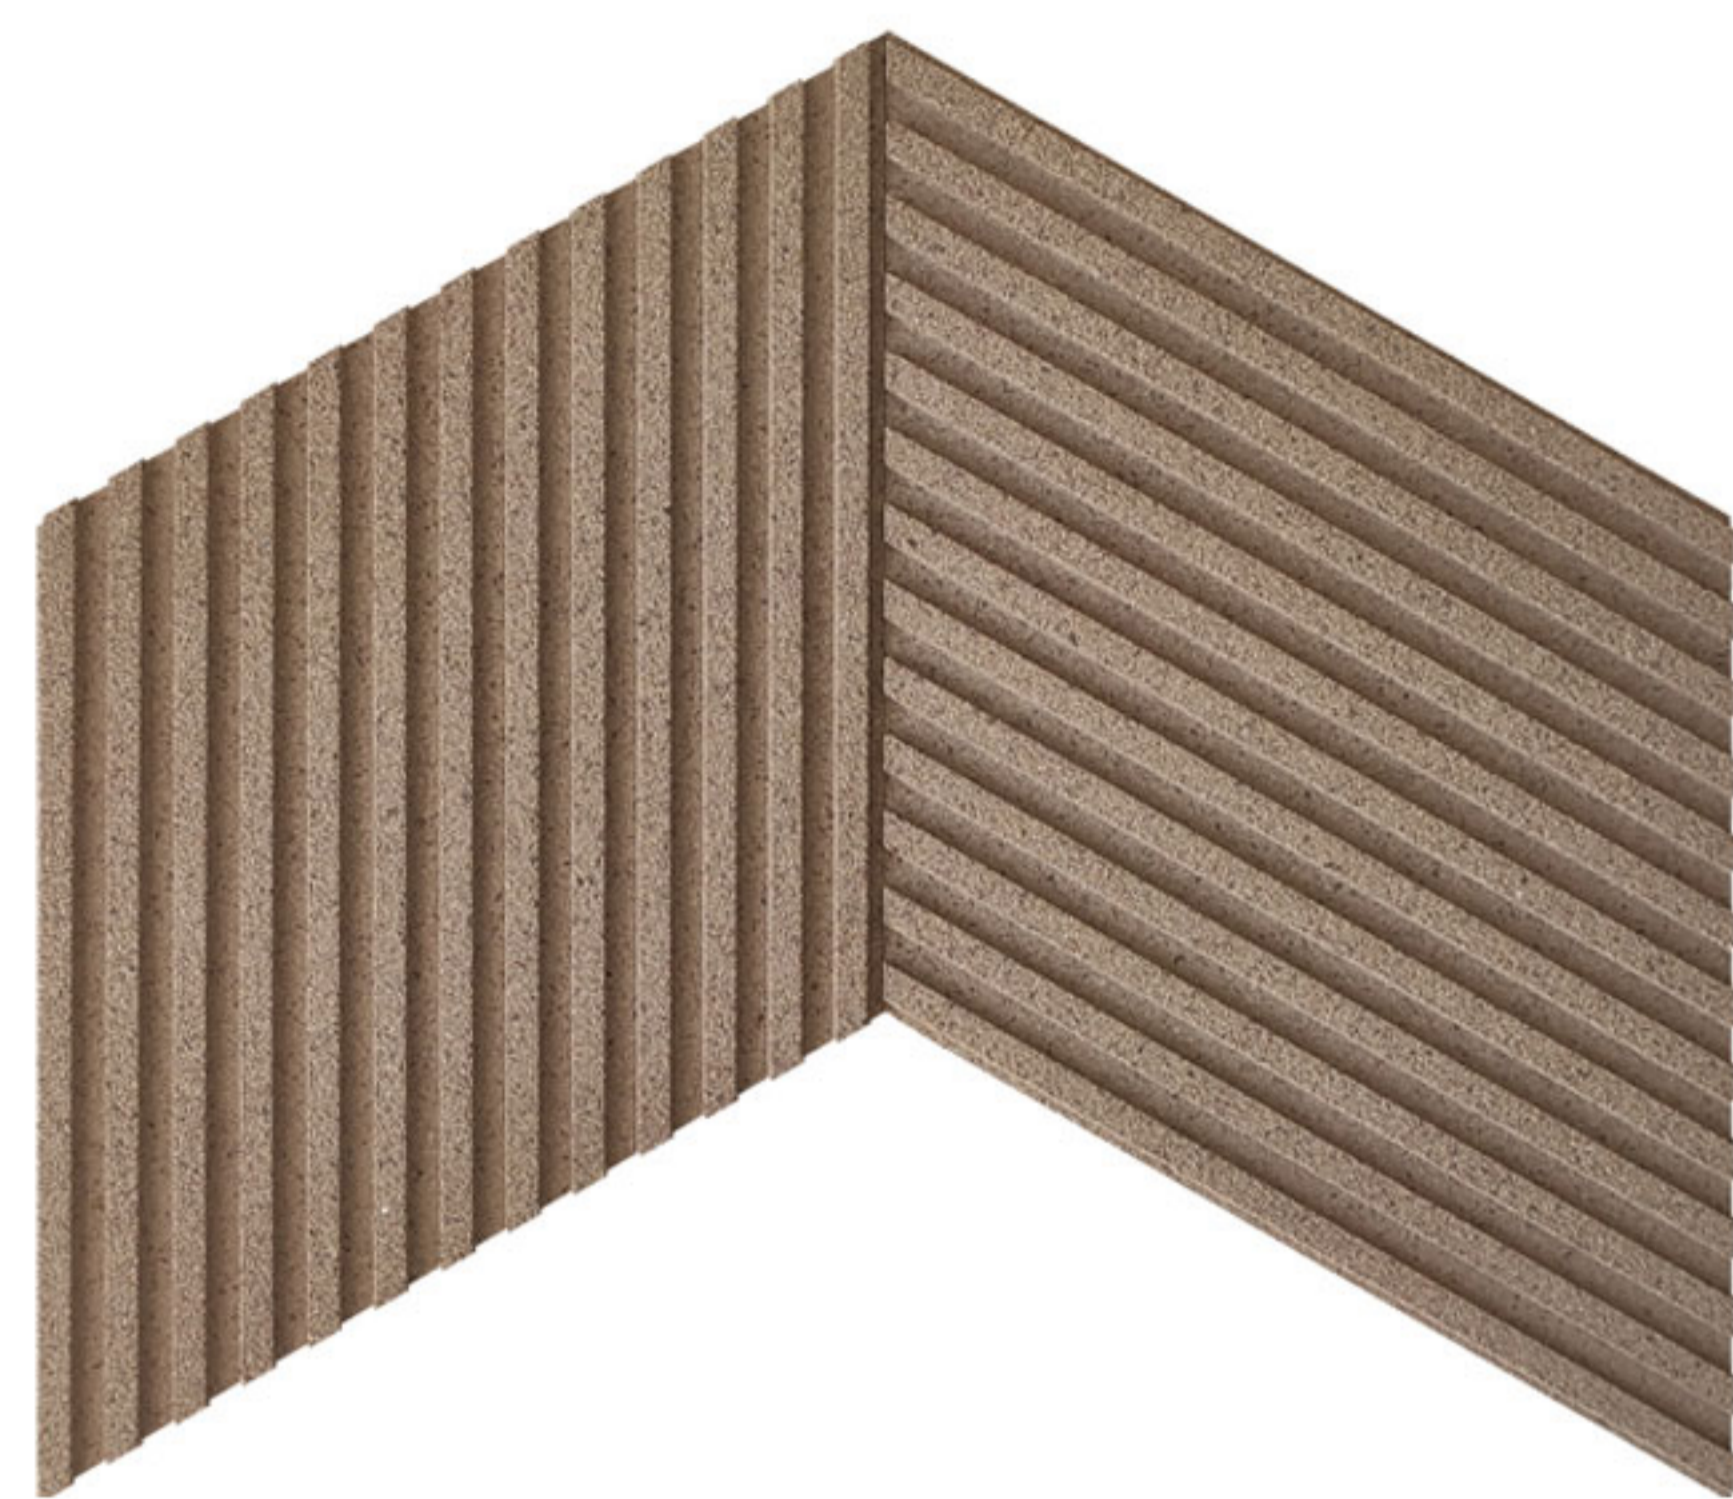

Let's make
beautiful
walls

wandpanelen
hout

Indesign Decorations

STRIPE

ref. 58.001

afmetingen

breedte : 24,5 cm

hoogte : 42,5 cm

dikte : 0,5 - 1 cm

gewicht : ± 0,23 kg

materiaal

kurk

LINE

ref. 58.002

afmetingen

breedte : 24,5 cm

hoogte : 42,5 cm

dikte : 0,5 - 3 cm

gewicht : ± 0,23 kg

materiaal

kurk

KITE

ref. 58.003

afmetingen

breedte : 21 cm

hoogte : 24,3 cm

dikte : 2 - 3 cm

gewicht : ± 0,15 kg

materiaal

kurk

Let's make
**beautiful
walls**

wandpanelen
hout