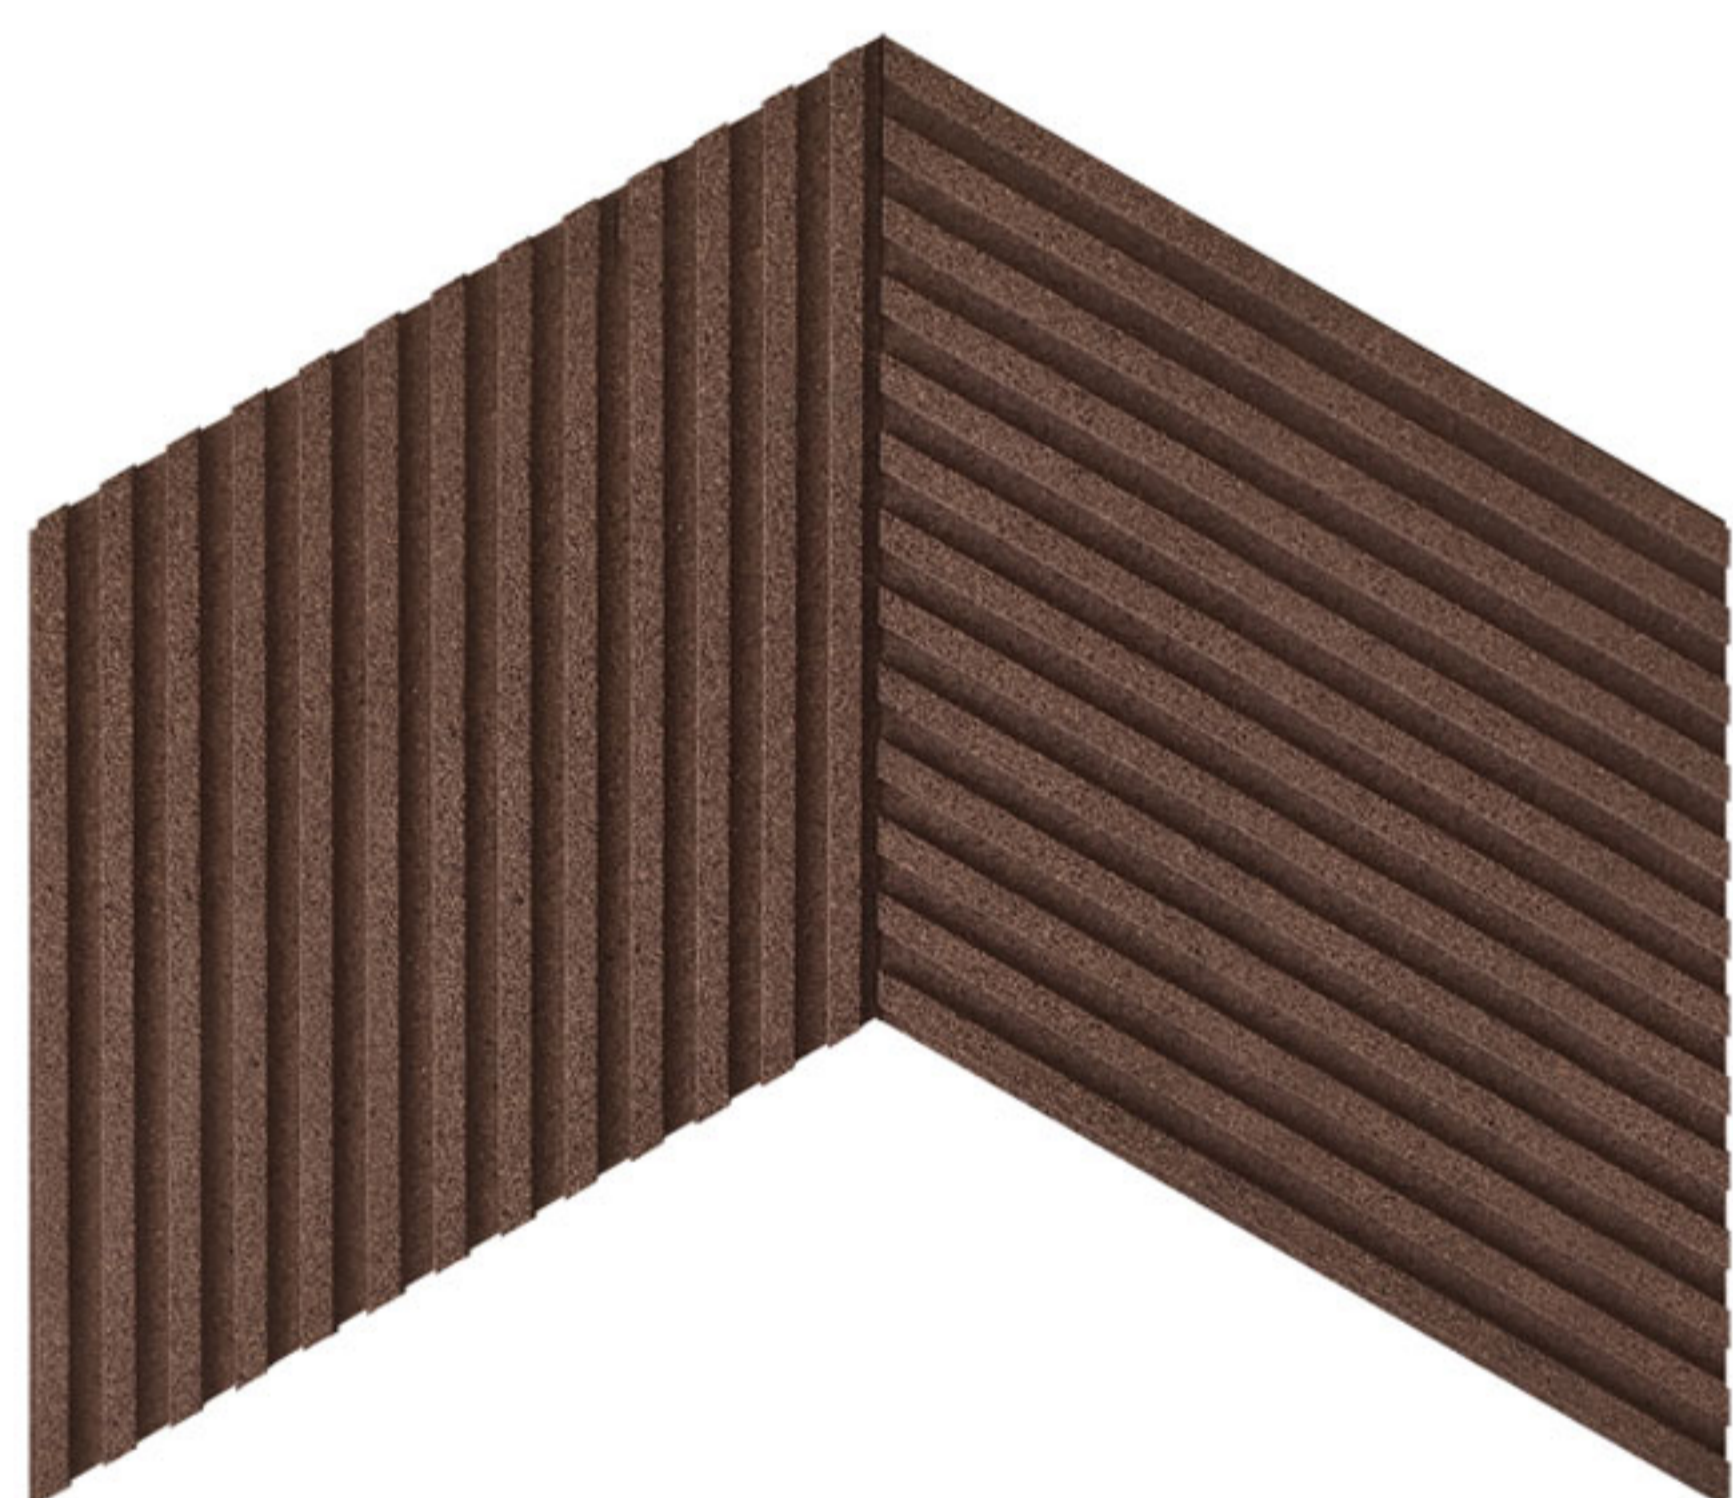

Let's make
beautiful
walls

wandpanelen
hout

Indesign Decorations

STRIPE

ref. 58.001

afmetingen

breedte : 24,5 cm

hoogte : 42,5 cm

dikte : 0,5 - 1 cm

gewicht : ± 0,23 kg

materiaal

kurk

LINE

ref. 58.002

afmetingen

breedte : 24,5 cm

hoogte : 42,5 cm

dikte : 0,5 - 3 cm

gewicht : ± 0,23 kg

materiaal

kurk

KITE

ref. 58.003

afmetingen

breedte : 21 cm

hoogte : 24,3 cm

dikte : 2 - 3 cm

gewicht : ± 0,15 kg

materiaal

kurk

Let's make
**beautiful
walls**

wandpanelen
hout