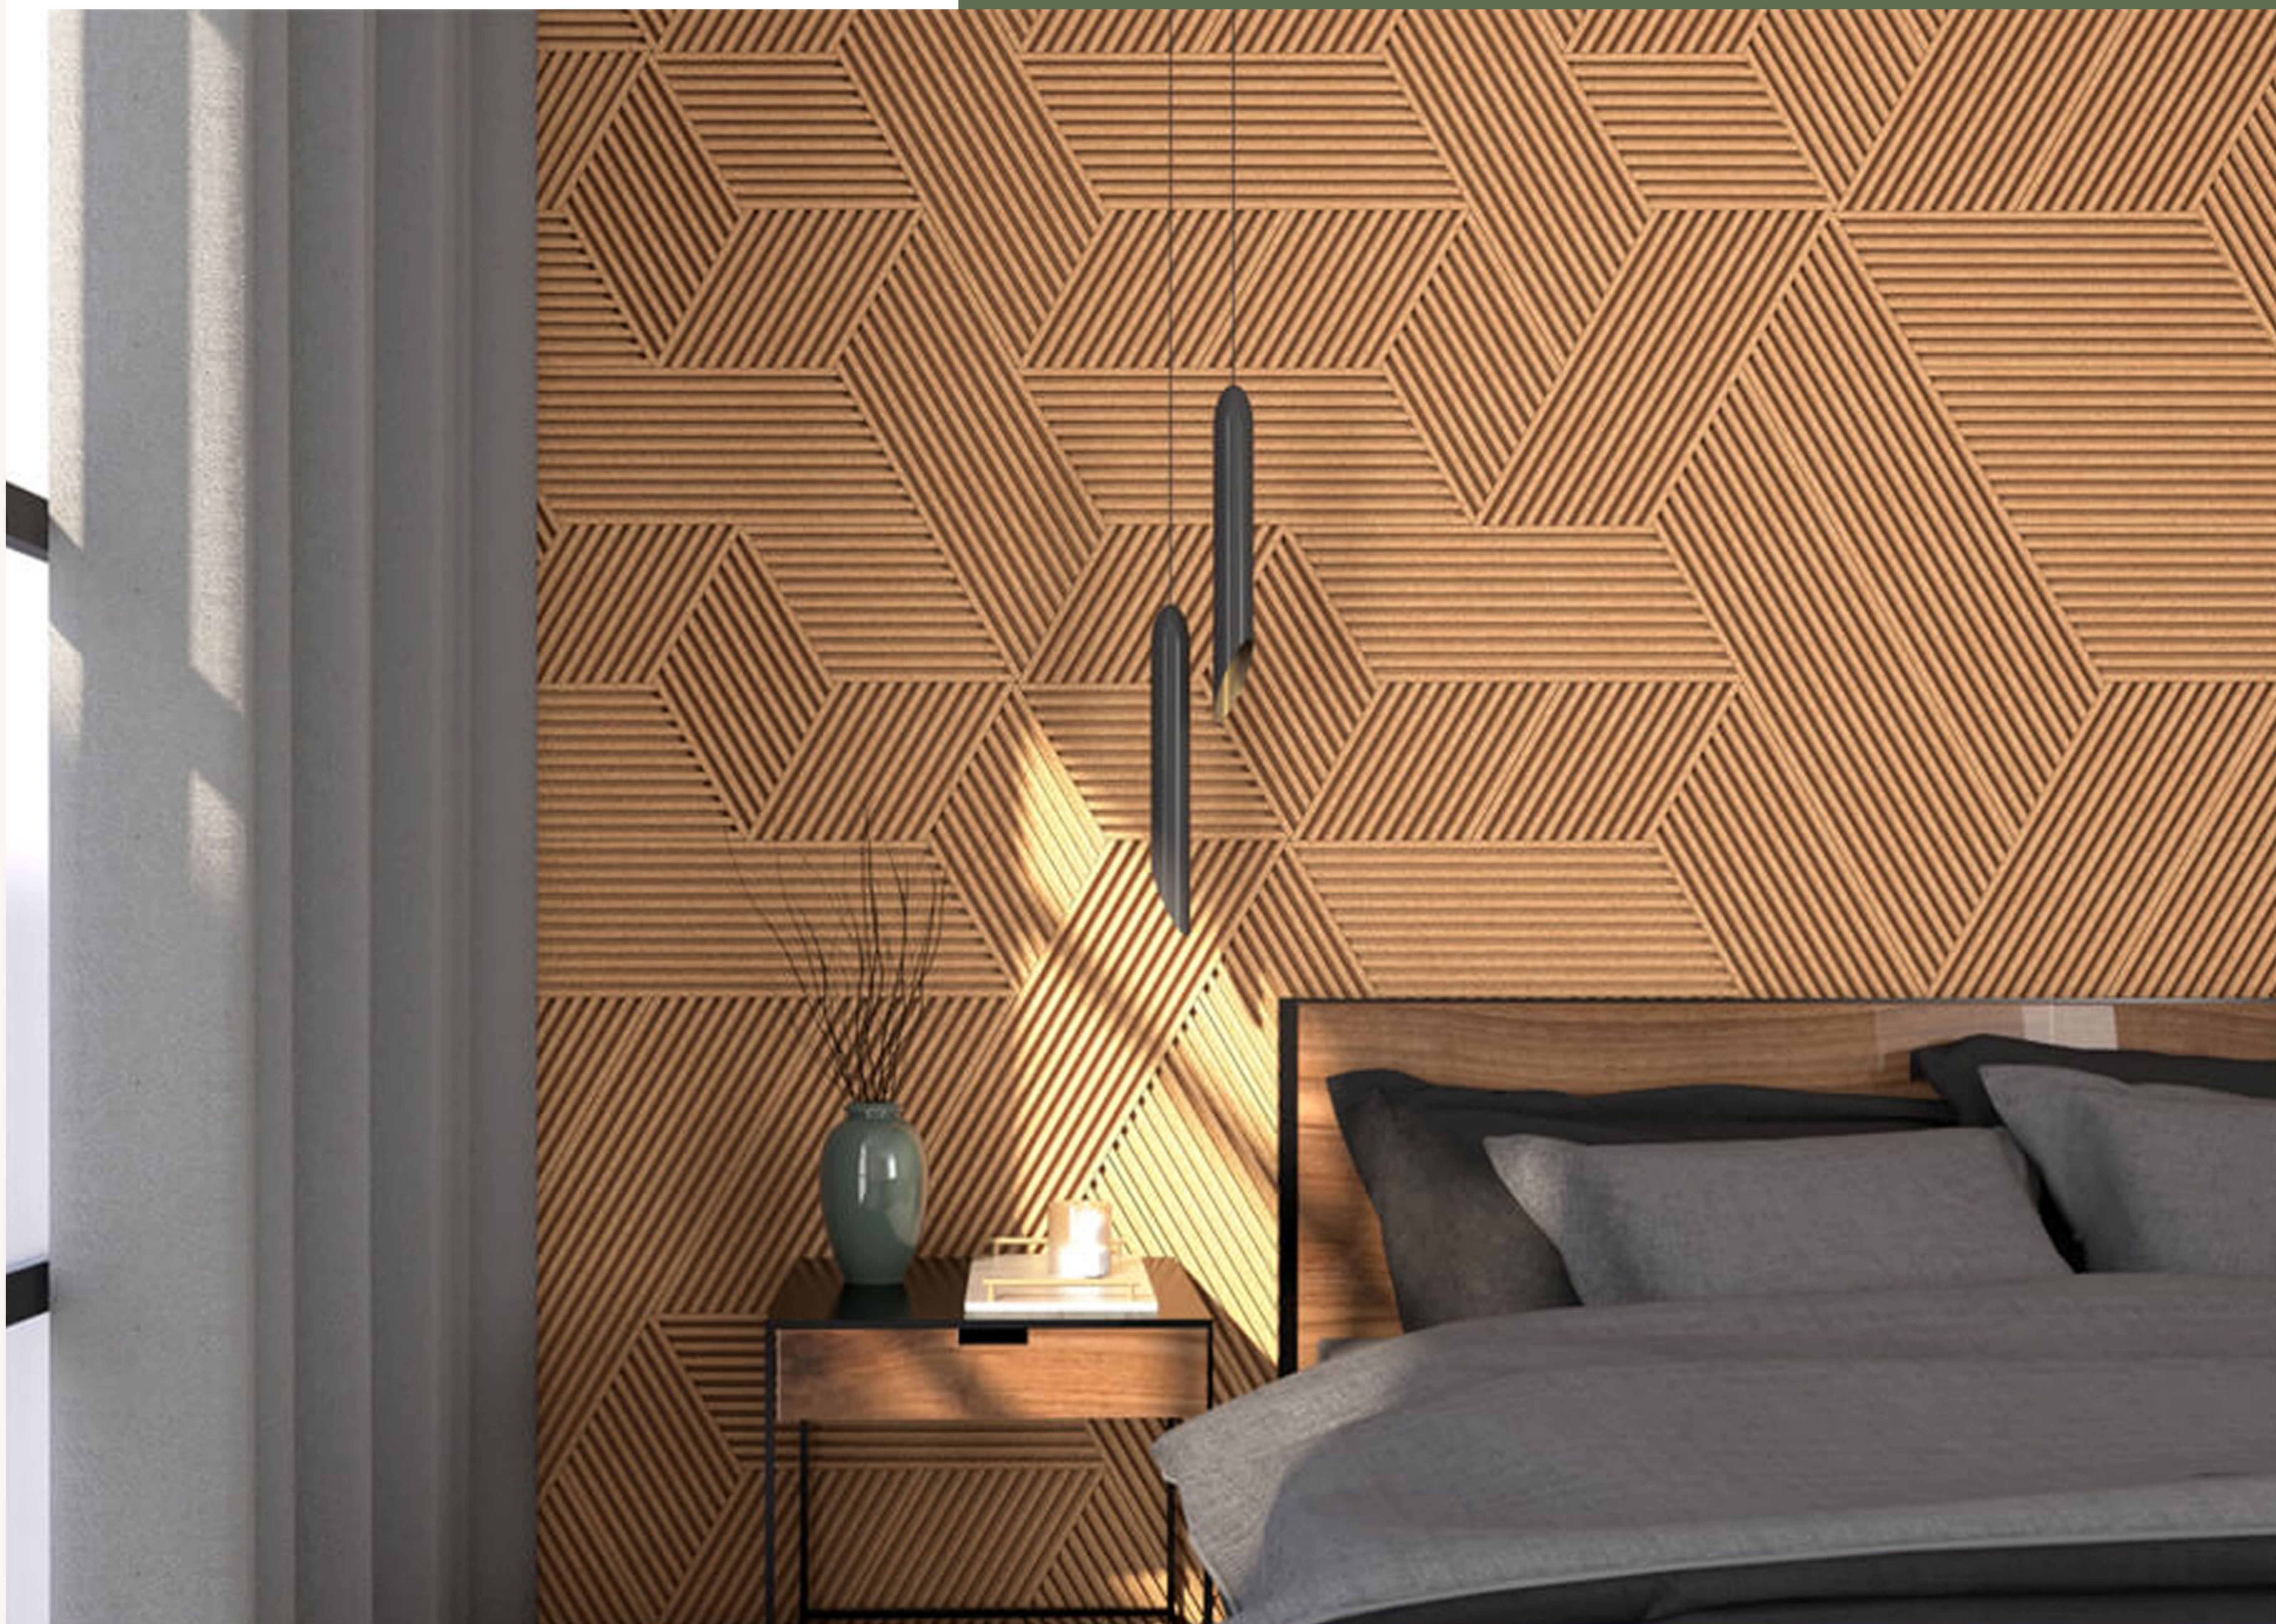

Let's make
beautiful
walls

wandpanelen
hout

Indesign Decorations

STRIPE

ref. 58.001

afmetingen

breedte : 24,5 cm

hoogte : 42,5 cm

dikte : 0,5 - 1 cm

gewicht : ± 0,23 kg

materiaal

kurk

LINE

ref. 58.002

afmetingen

breedte : 24,5 cm

hoogte : 42,5 cm

dikte : 0,5 - 3 cm

gewicht : ± 0,23 kg

materiaal

kurk

KITE

ref. 58.003

afmetingen

breedte : 21 cm

hoogte : 24,3 cm

dikte : 2 - 3 cm

gewicht : ± 0,15 kg

materiaal

kurk

Let's make
**beautiful
walls**

wandpanelen
hout