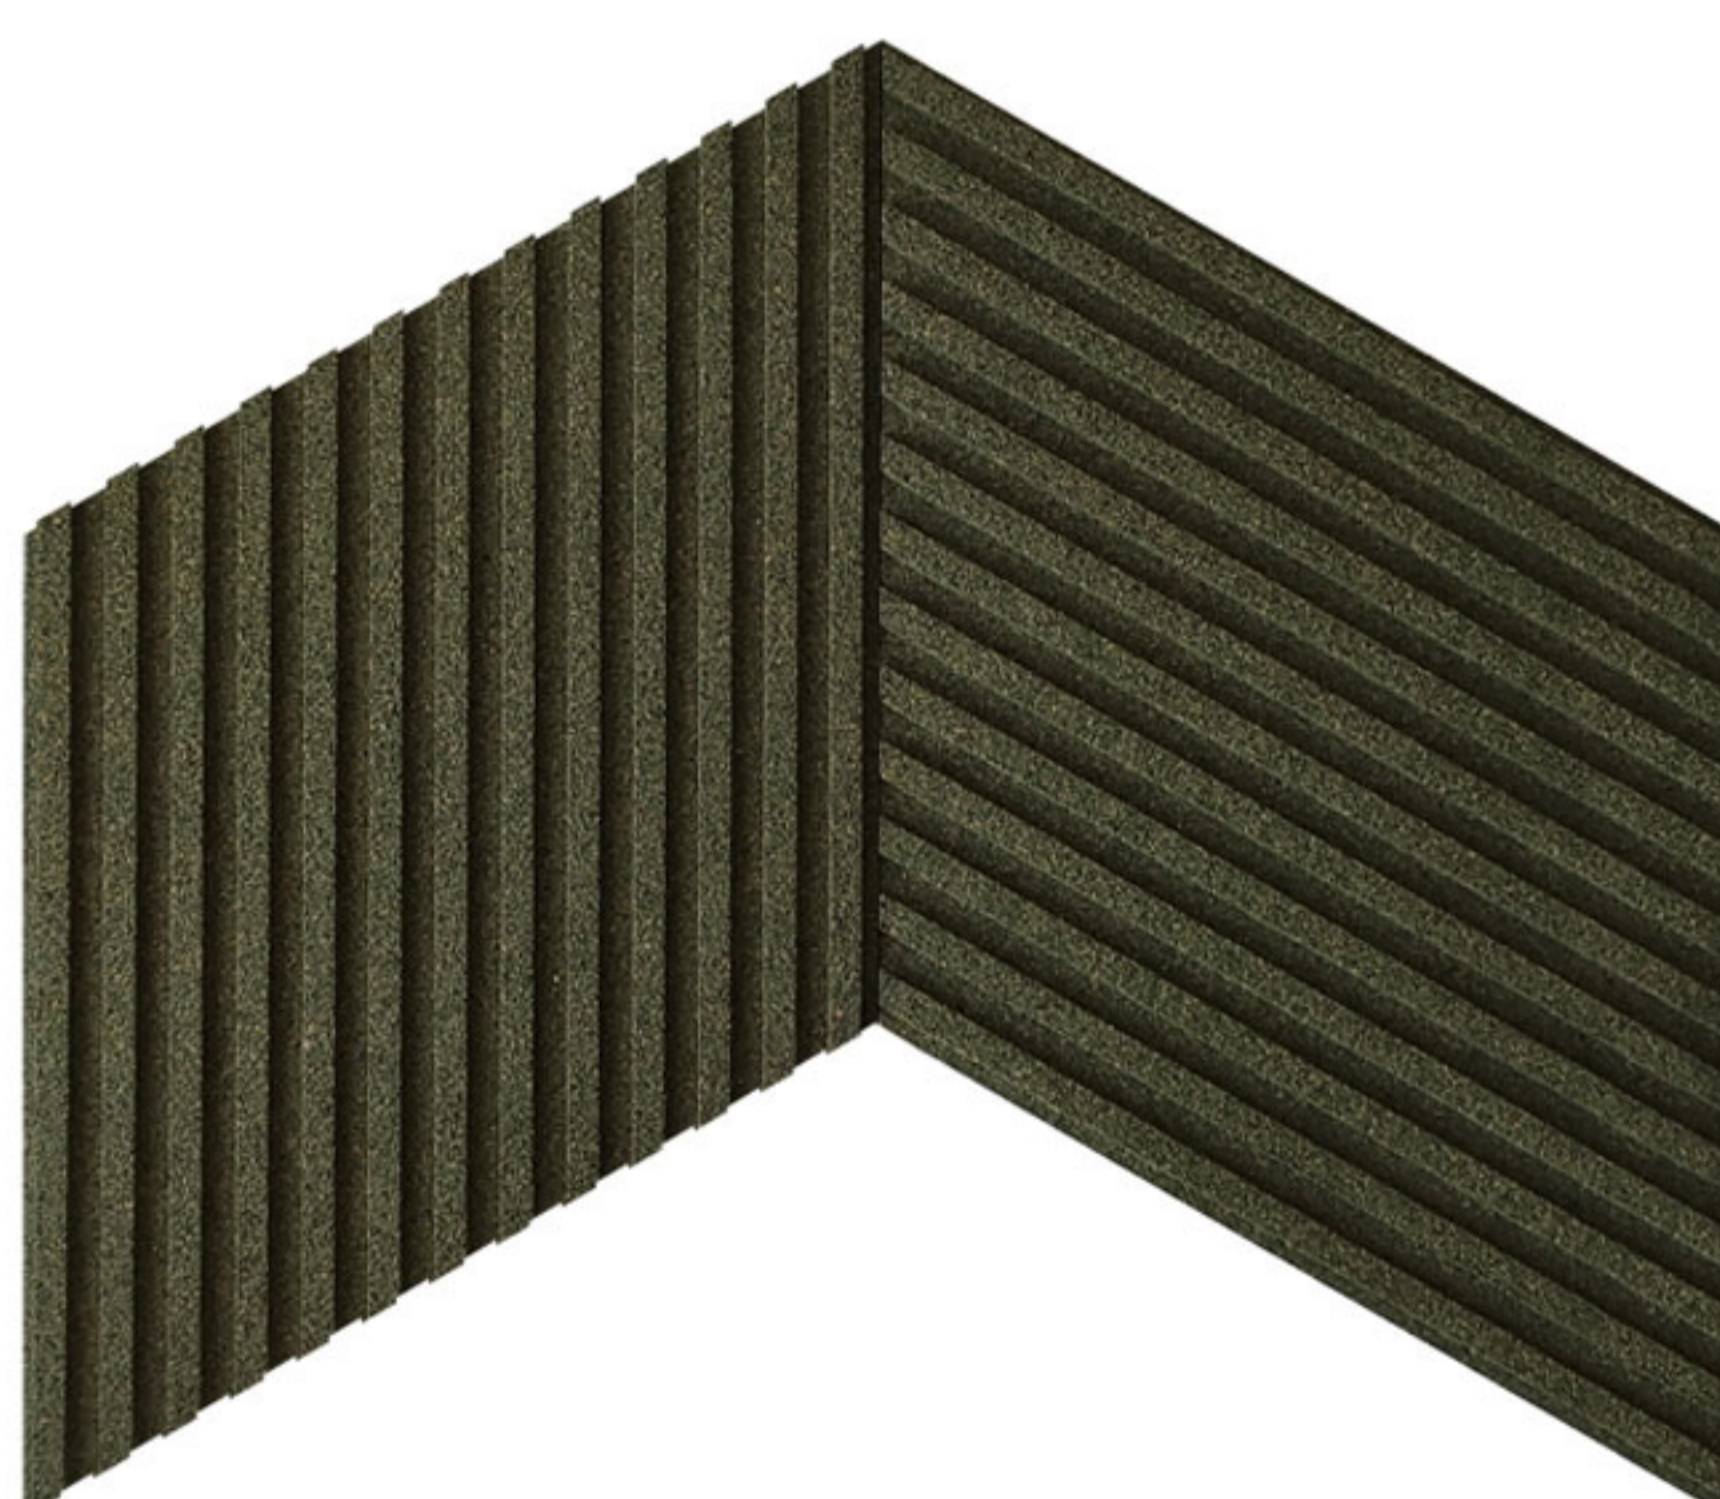

Let's make
beautiful
walls

wandpanelen
hout

Indesign Decorations

STRIPE

ref. 58.001

afmetingen

breedte : 24,5 cm

hoogte : 42,5 cm

dikte : 0,5 - 1 cm

gewicht : ± 0,23 kg

materiaal

kurk

LINE

ref. 58.002

afmetingen

breedte : 24,5 cm

hoogte : 42,5 cm

dikte : 0,5 - 3 cm

gewicht : ± 0,23 kg

materiaal

kurk

KITE

ref. 58.003

afmetingen

breedte : 21 cm

hoogte : 24,3 cm

dikte : 2 - 3 cm

gewicht : ± 0,15 kg

materiaal

kurk

Let's make
**beautiful
walls**

wandpanelen
hout