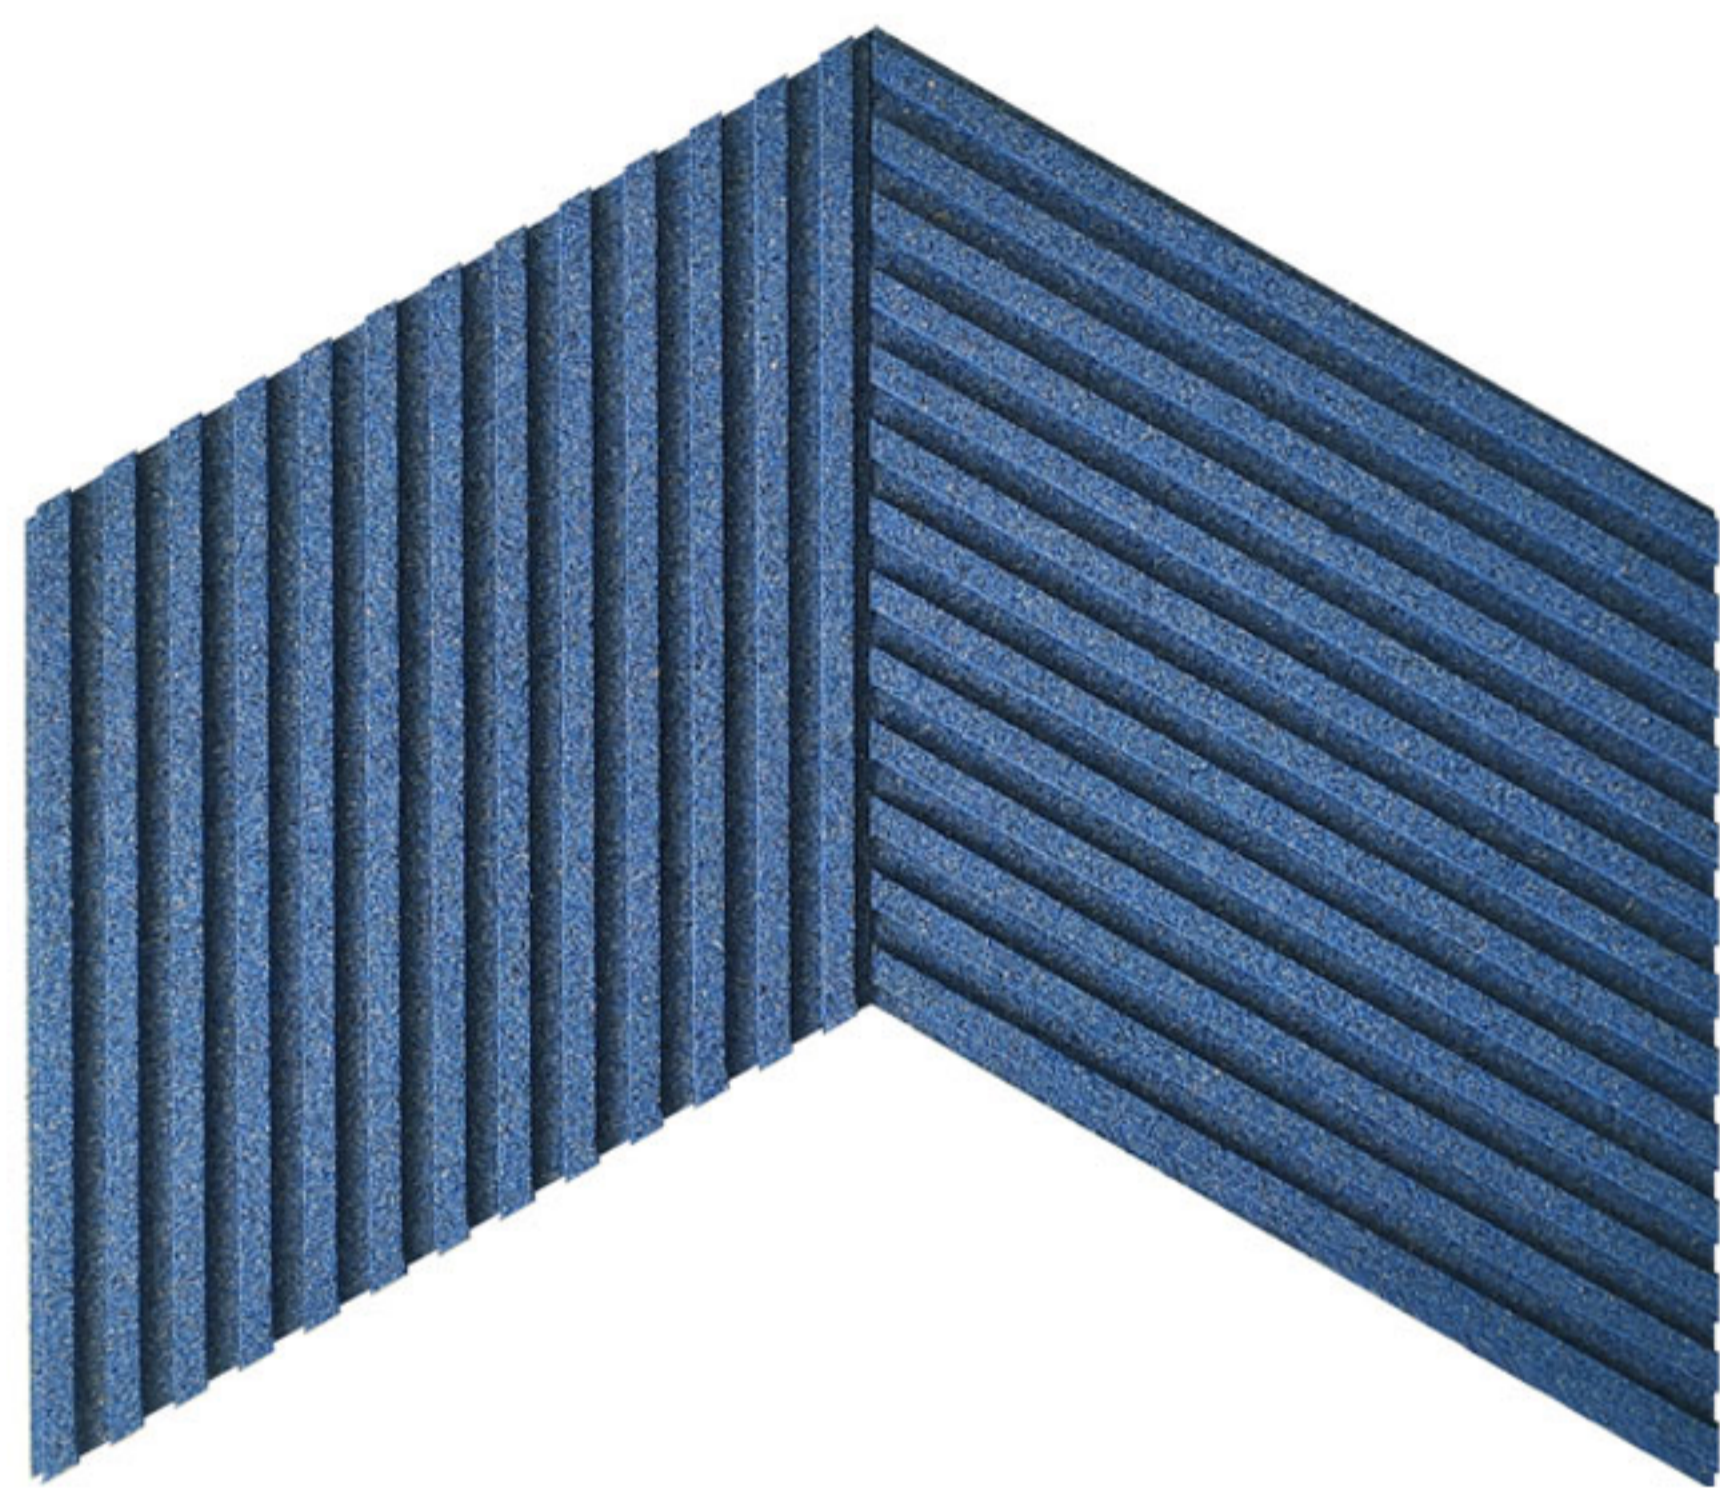

Let's make
beautiful
walls

wandpanelen
hout

Indesign Decorations

STRIPE

ref. 58.001

afmetingen

breedte : 24,5 cm

hoogte : 42,5 cm

dikte : 0,5 - 1 cm

gewicht : ± 0,23 kg

materiaal

kurk

LINE

ref. 58.002

afmetingen

breedte : 24,5 cm

hoogte : 42,5 cm

dikte : 0,5 - 3 cm

gewicht : ± 0,23 kg

materiaal

kurk

KITE

ref. 58.003

afmetingen

breedte : 21 cm

hoogte : 24,3 cm

dikte : 2 - 3 cm

gewicht : ± 0,15 kg

materiaal

kurk

Let's make
**beautiful
walls**

wandpanelen
hout