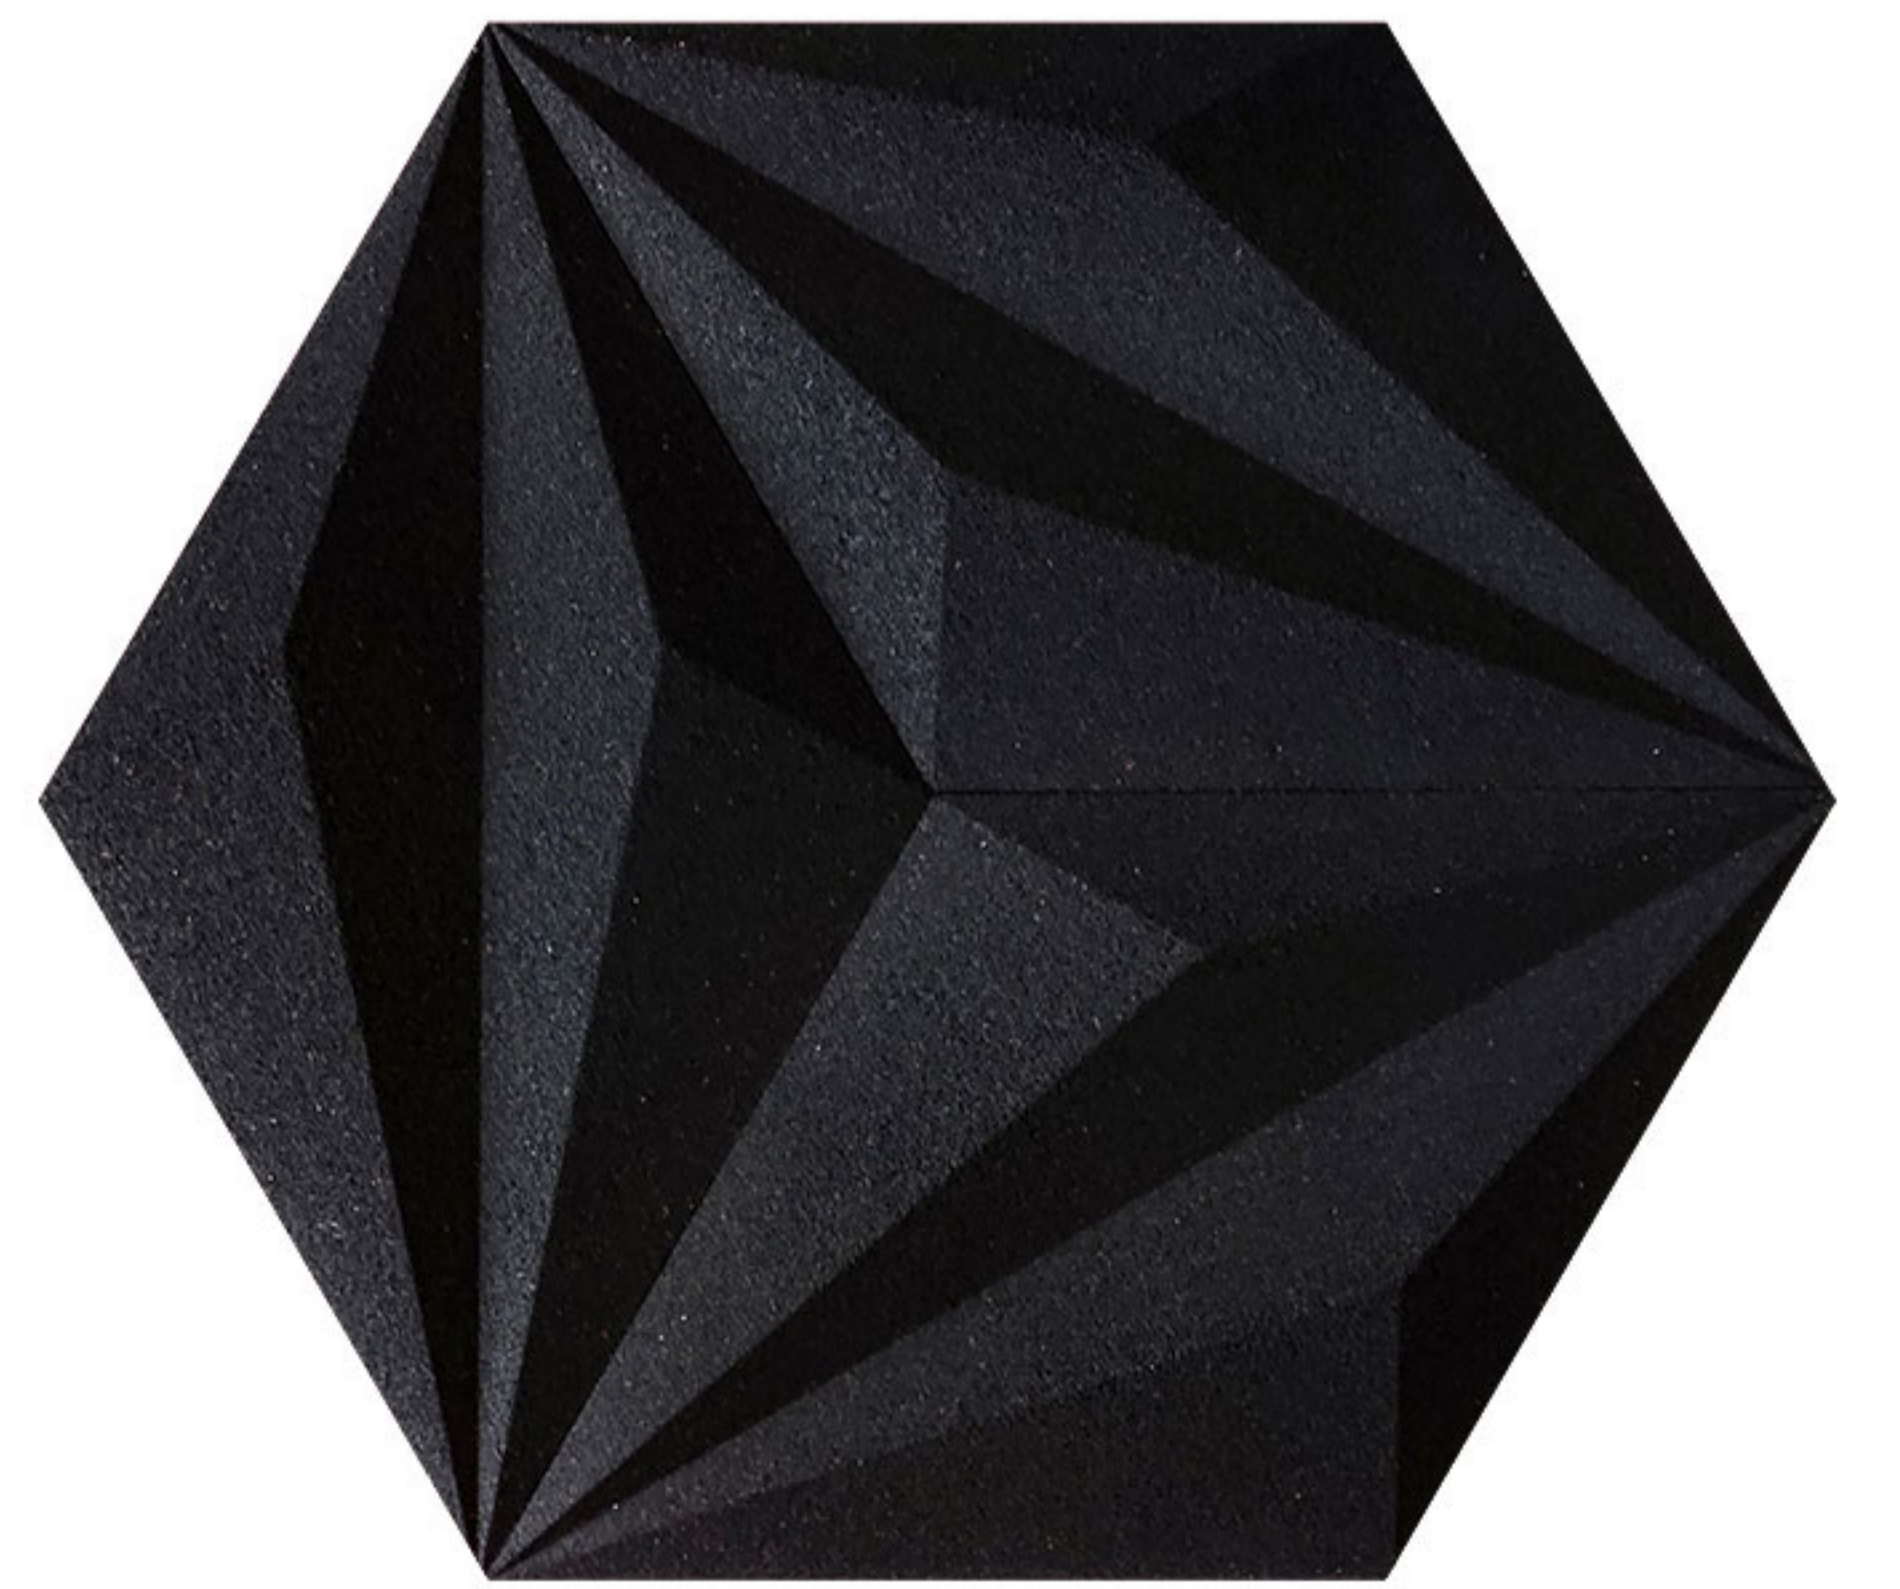

Let's make
beautiful
walls

wandpanelen
hout

Indesign Decorations

STRIPE

ref. 58.001

afmetingen

breedte : 24,5 cm

hoogte : 42,5 cm

dikte : 0,5 - 1 cm

gewicht : ± 0,23 kg

materiaal

kurk

LINE

ref. 58.002

afmetingen

breedte : 24,5 cm

hoogte : 42,5 cm

dikte : 0,5 - 3 cm

gewicht : ± 0,23 kg

materiaal

kurk

KITE

ref. 58.003

afmetingen