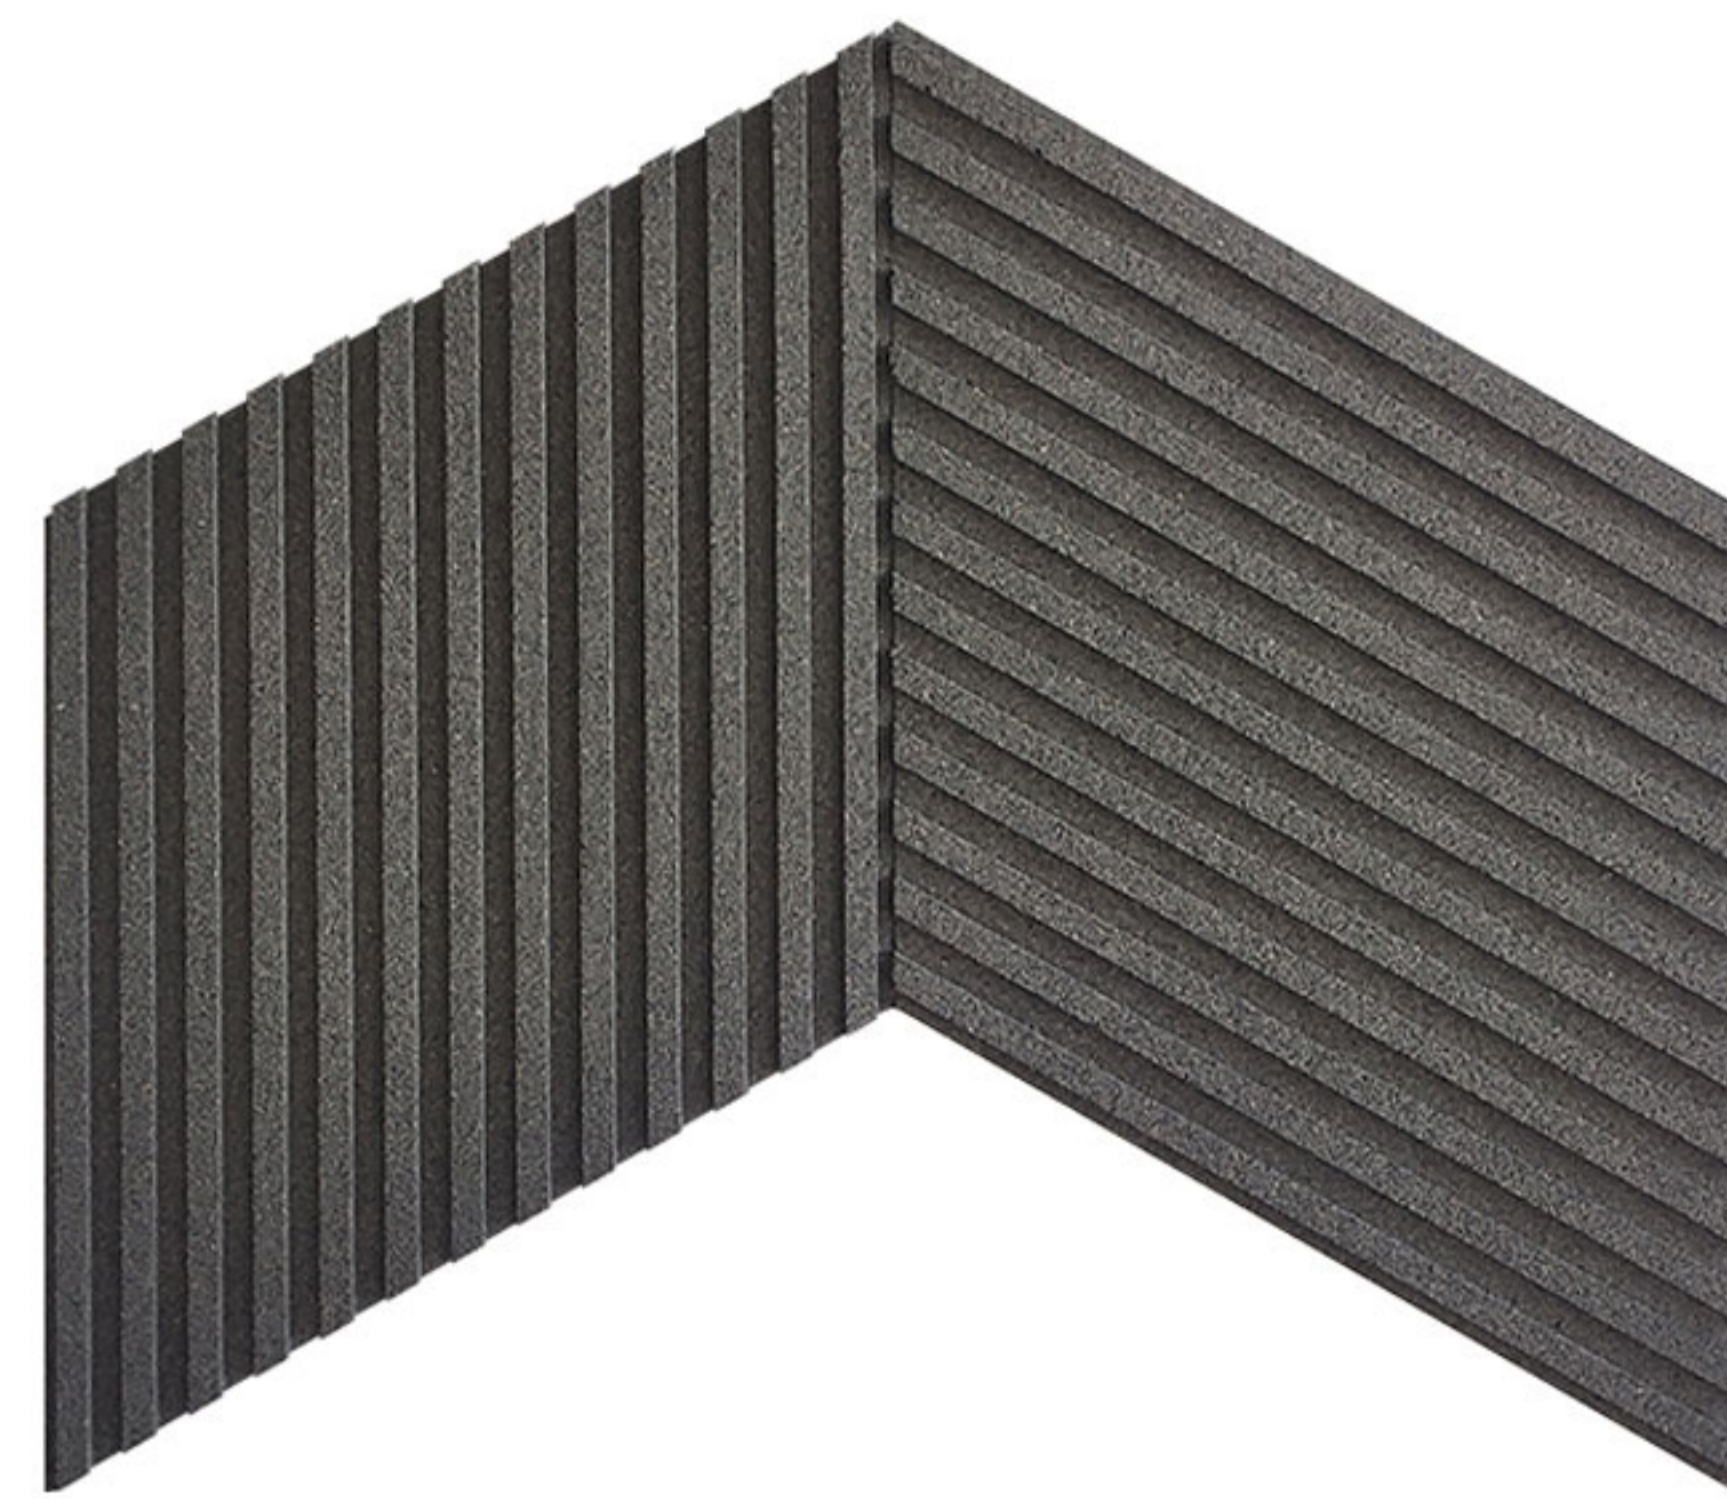

Let's make
beautiful
walls

wandpanelen
hout

Indesign Decorations

STRIPE

ref. 58.001

afmetingen

breedte : 24,5 cm

hoogte : 42,5 cm

dikte : 0,5 - 1 cm

gewicht : ± 0,23 kg

materiaal

kurk

LINE

ref. 58.002

afmetingen

breedte : 24,5 cm

hoogte : 42,5 cm

dikte : 0,5 - 3 cm

gewicht : ± 0,23 kg

materiaal

kurk

KITE

ref. 58.003

afmetingen

breedte : 21 cm

hoogte : 24,3 cm

dikte : 2 - 3 cm

gewicht : ± 0,15 kg

materiaal

kurk

Let's make
**beautiful
walls**

wandpanelen
hout