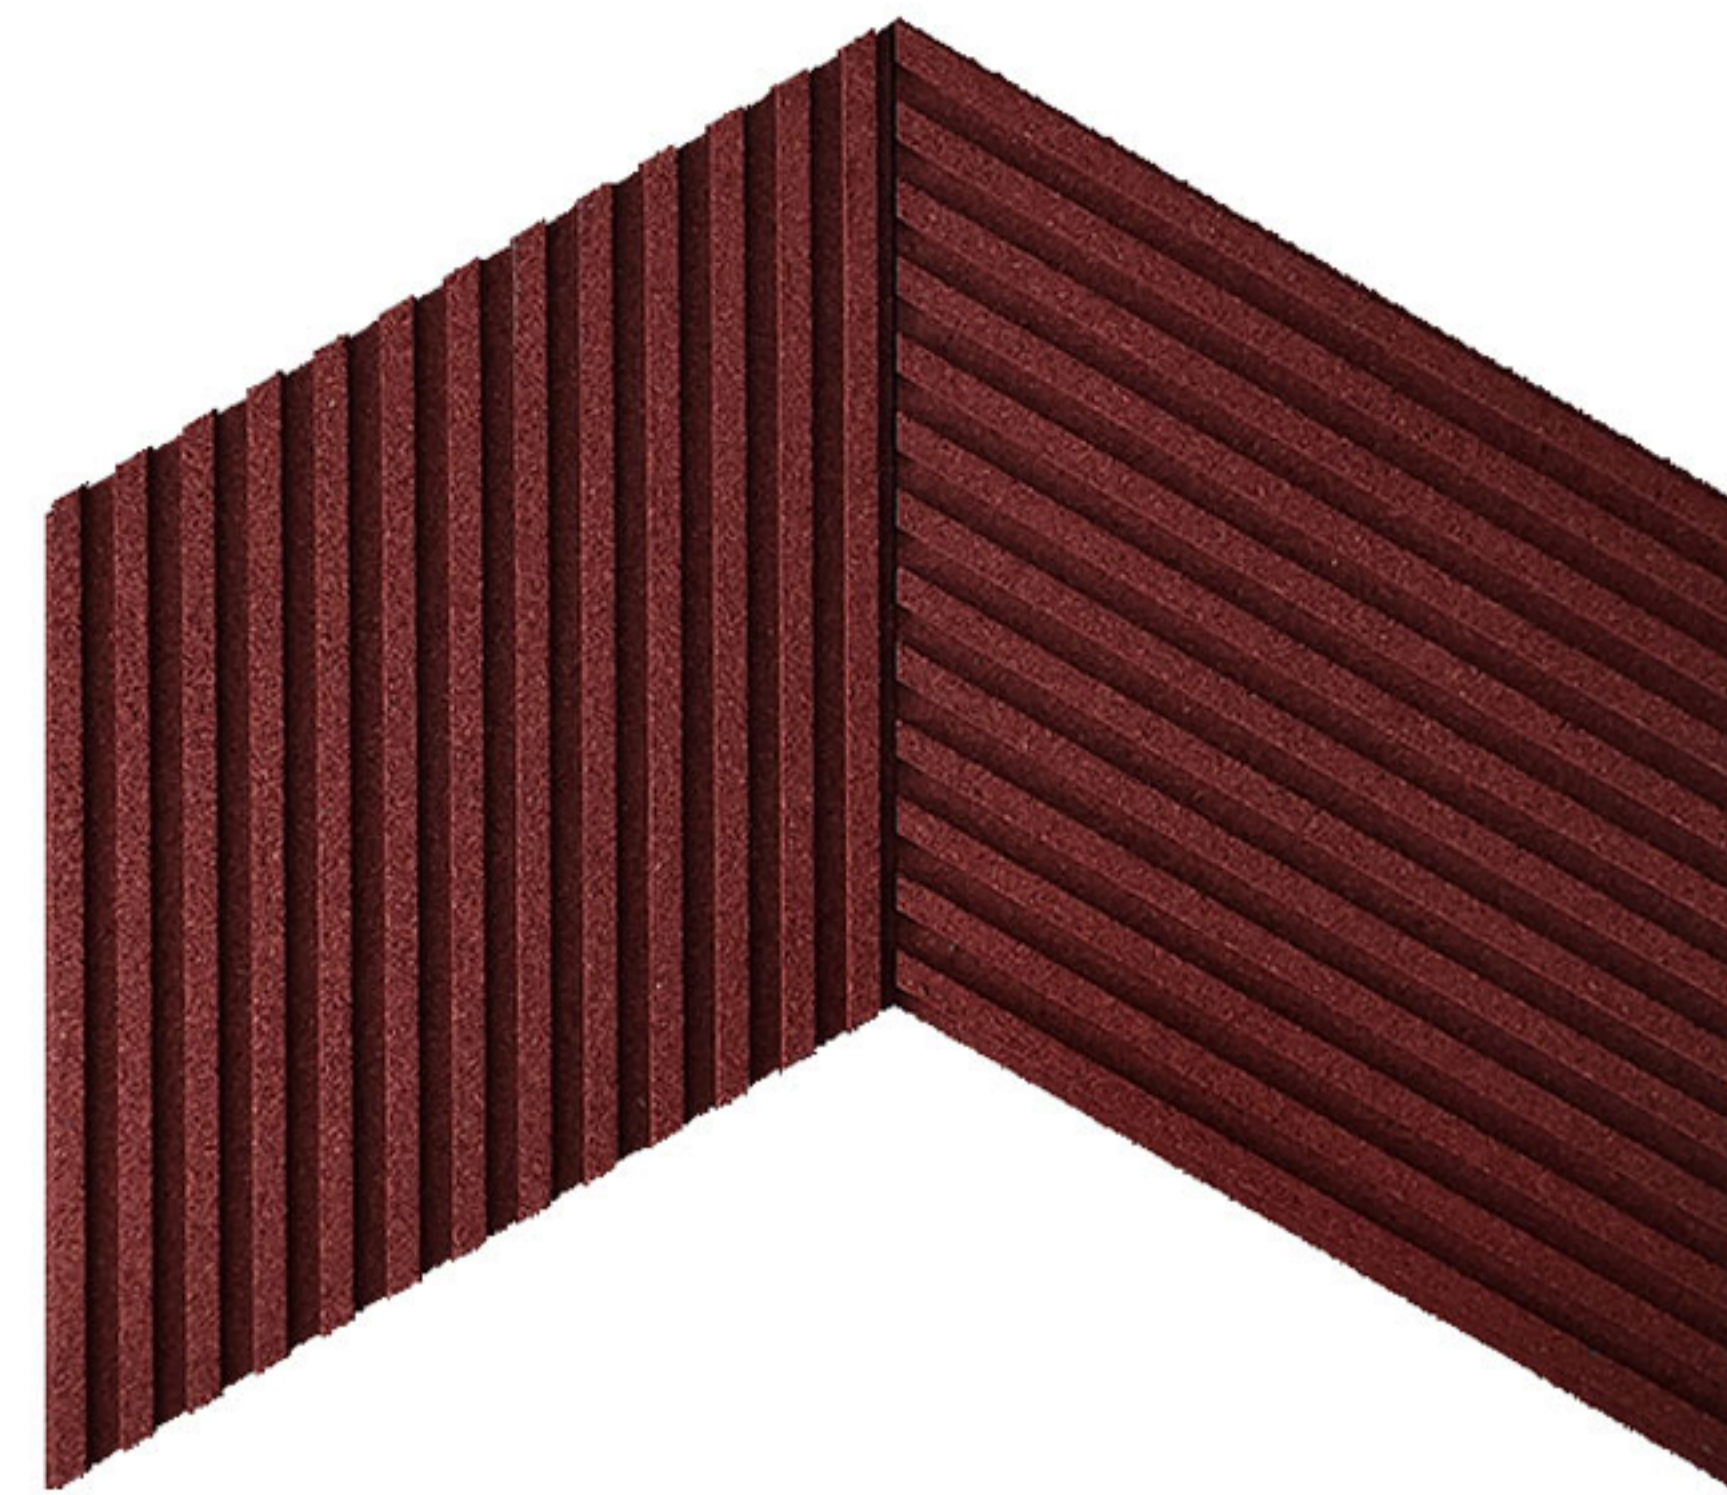

Let's make
beautiful
walls

wandpanelen
hout

Indesign Decorations

STRIPE

ref. 58.001

afmetingen

breedte : 24,5 cm

hoogte : 42,5 cm

dikte : 0,5 - 1 cm

gewicht : ± 0,23 kg

materiaal

kurk

LINE

ref. 58.002

afmetingen

breedte : 24,5 cm

hoogte : 42,5 cm

dikte : 0,5 - 3 cm

gewicht : ± 0,23 kg

materiaal

kurk

KITE

ref. 58.003

afmetingen

breedte : 21 cm

hoogte : 24,3 cm

dikte : 2 - 3 cm

gewicht : ± 0,15 kg

materiaal

kurk

Let's make
**beautiful
walls**

wandpanelen
hout