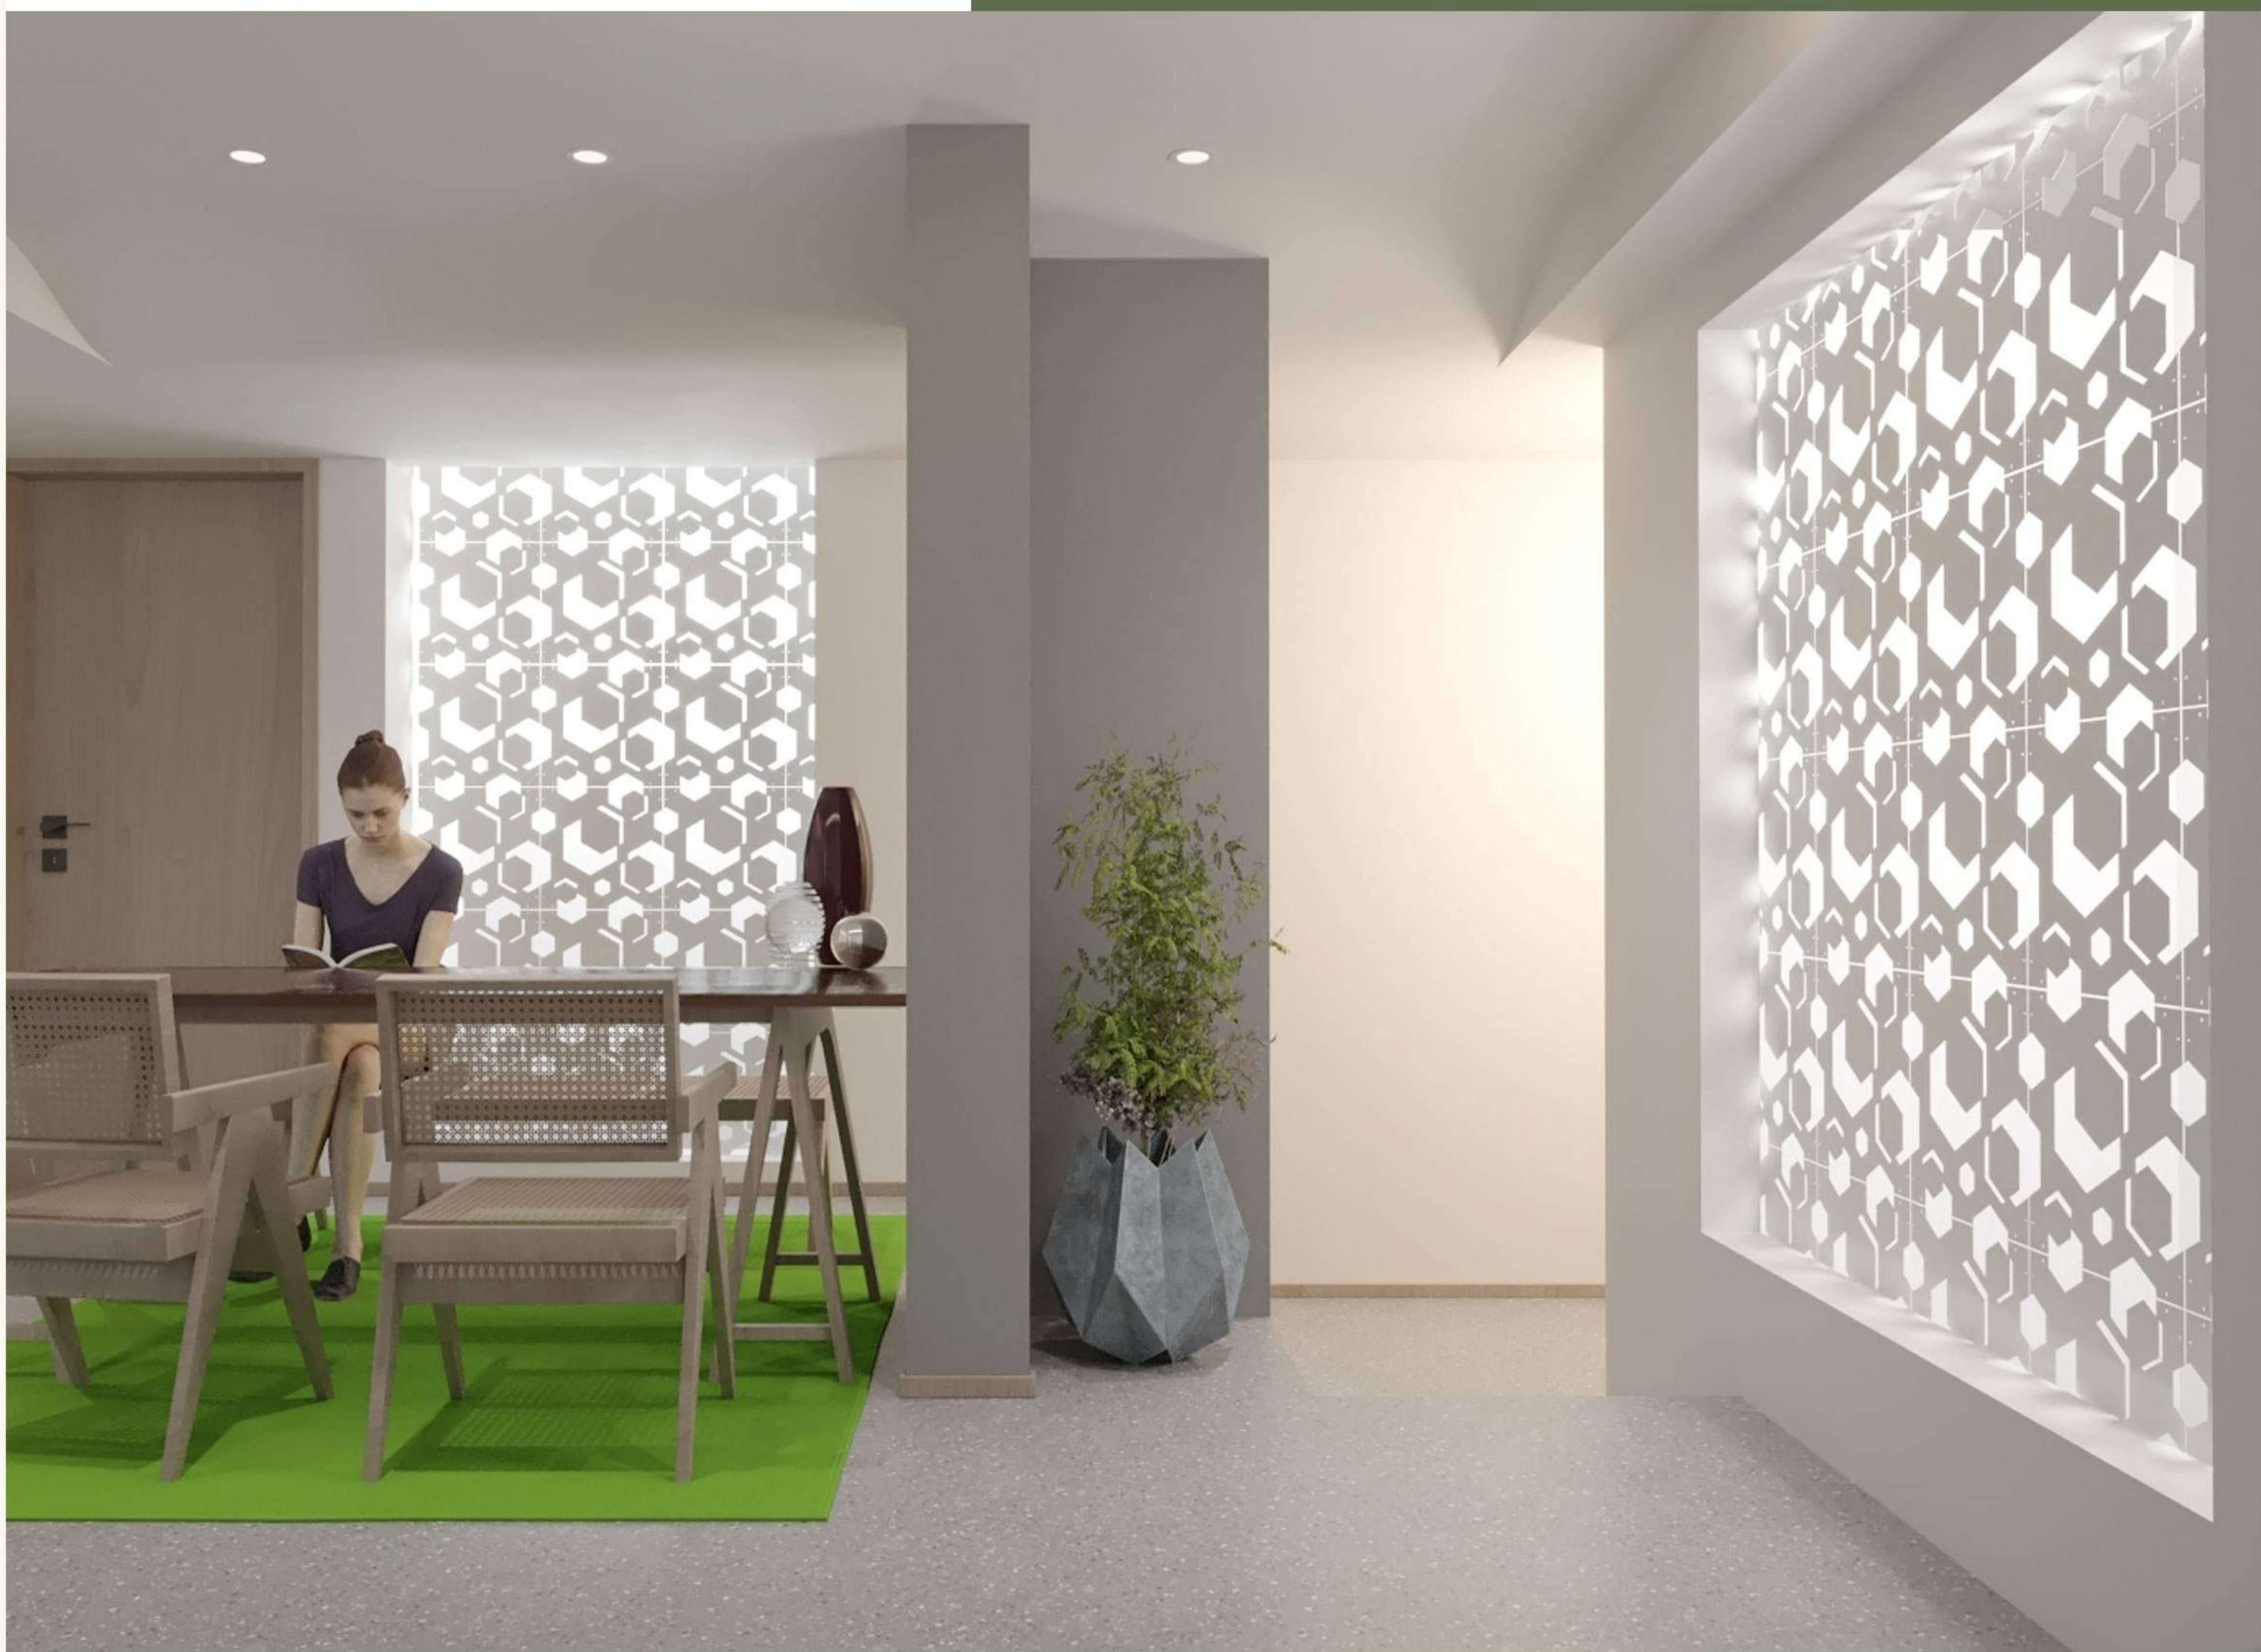

NEXA

ref. 57.109

afmetingen

breedte : 52 cm

hoogte : 52 cm

dikte : 2 mm

gewicht : ± 0,26 kg

materiaal

kunststof