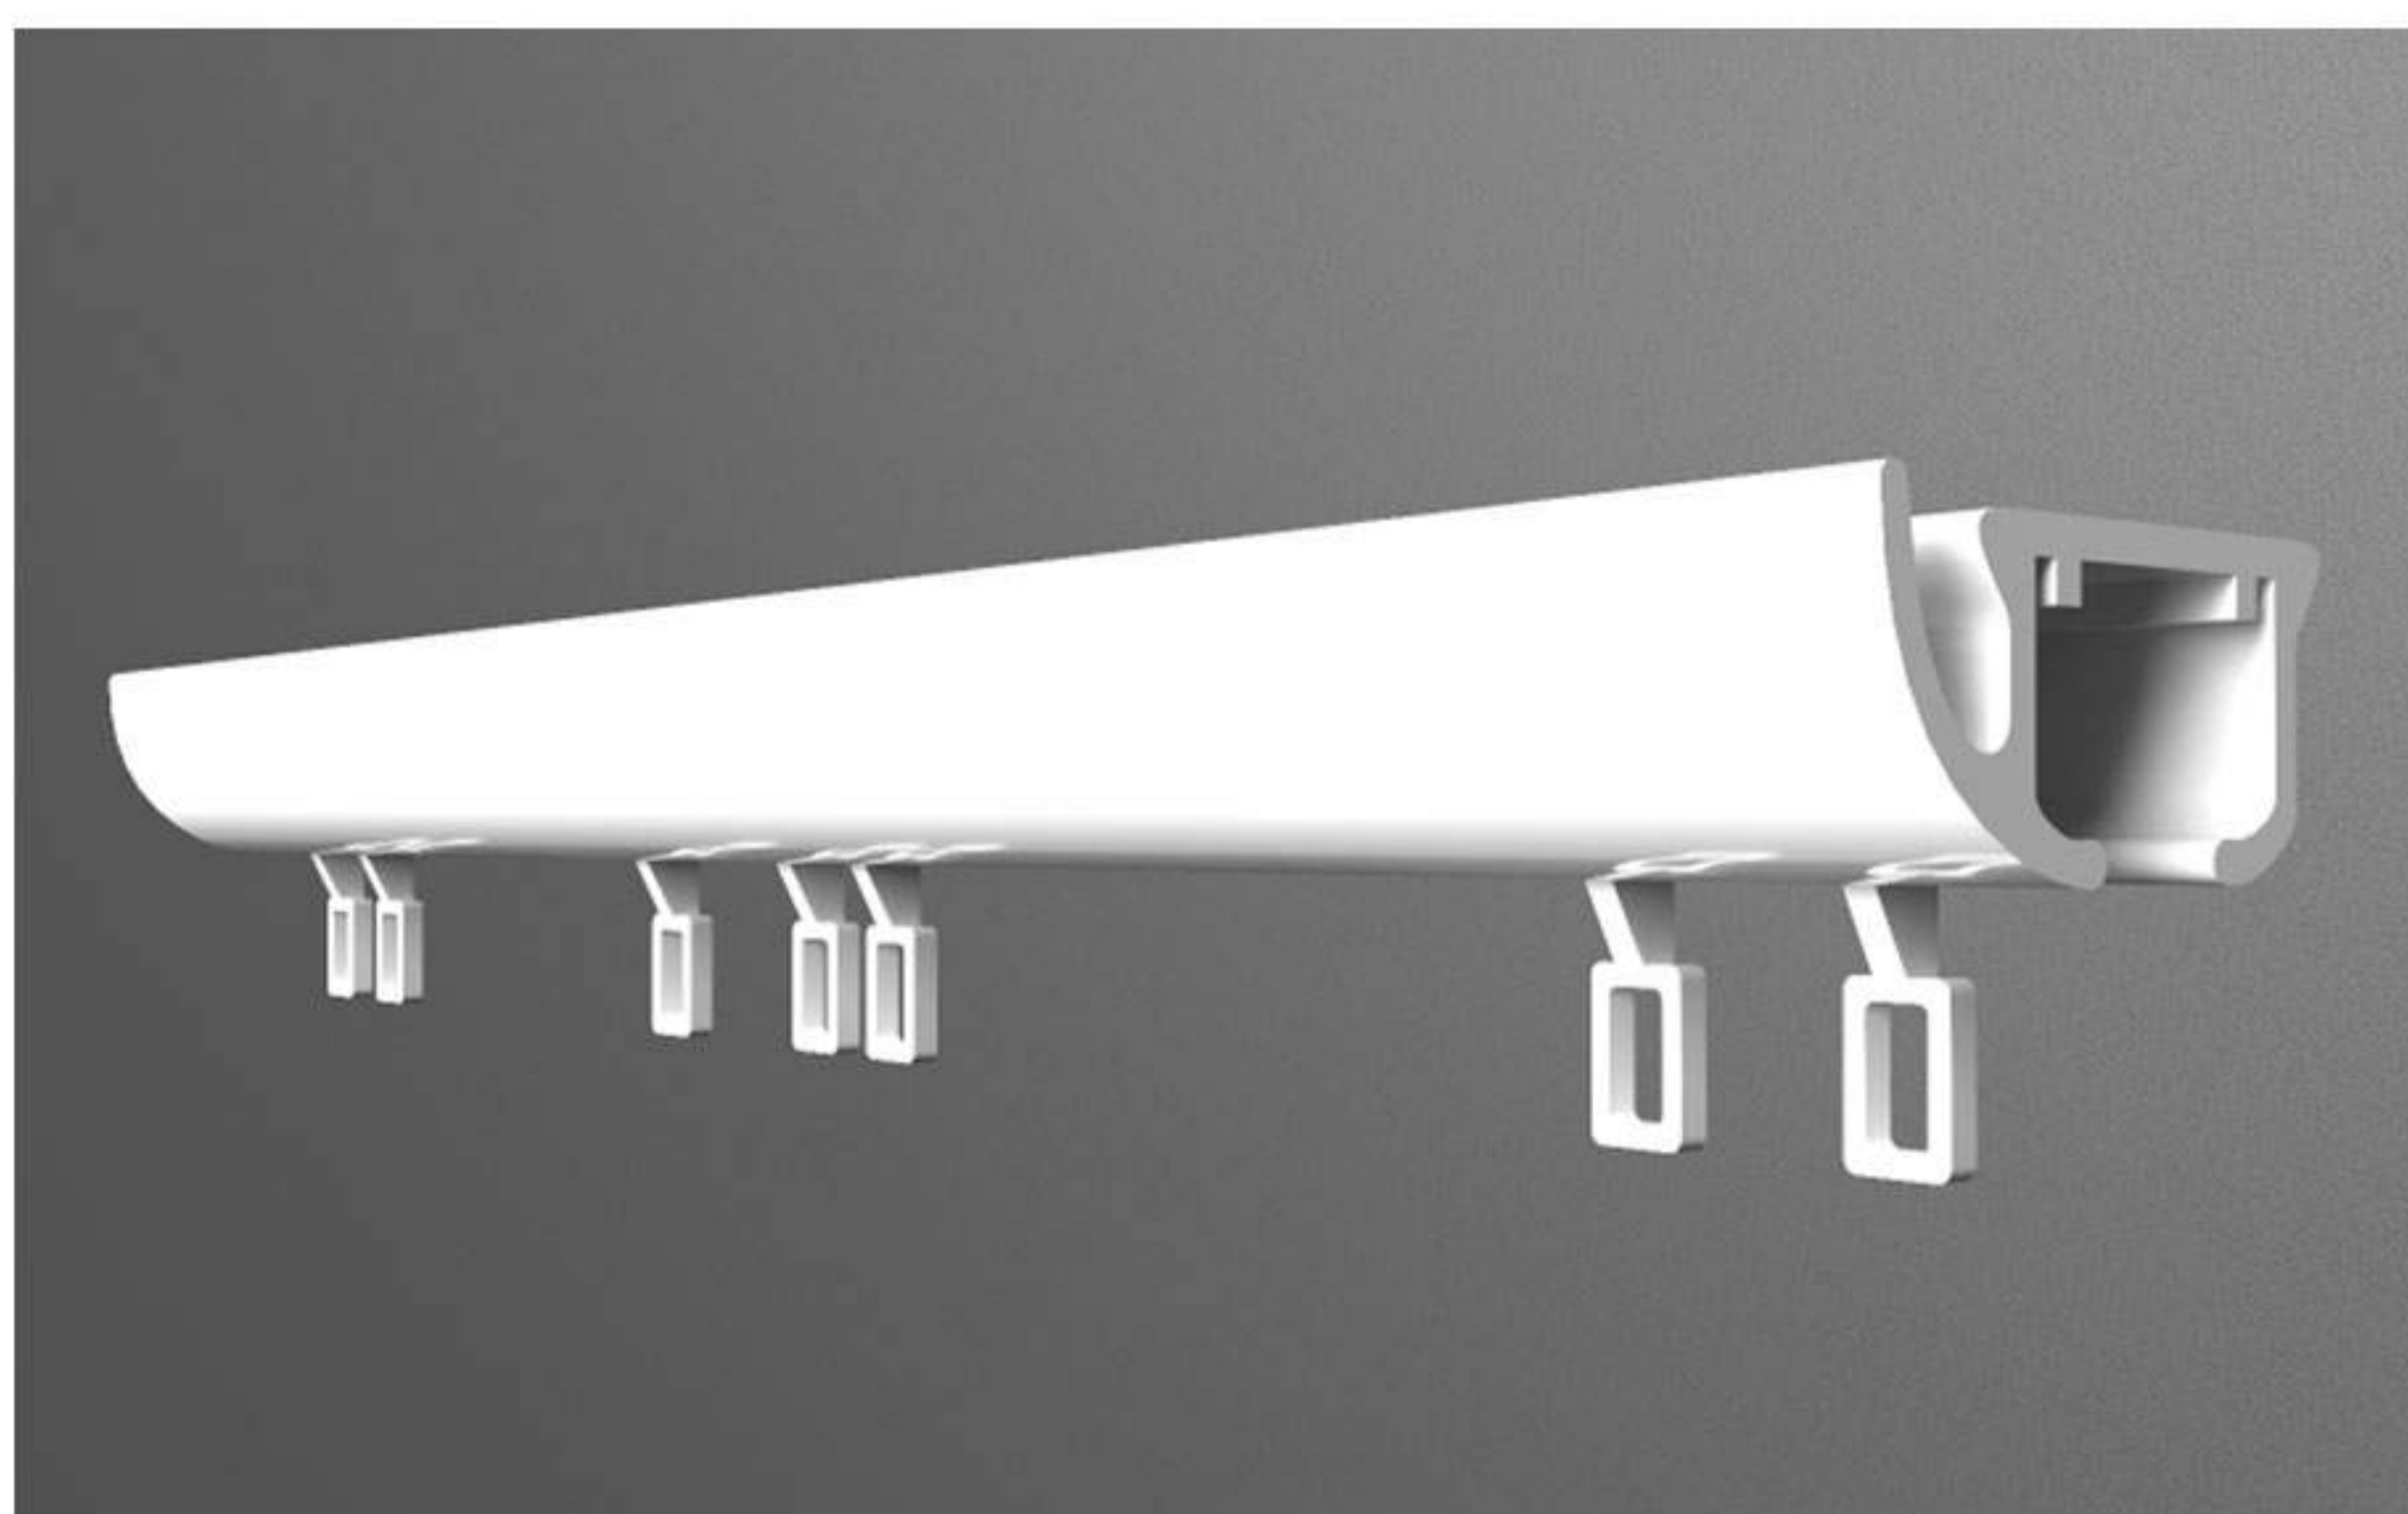

KLEUREN

6 kleuren

extra's

bevestiging :

- haken
- rails

materiaal

kunststof